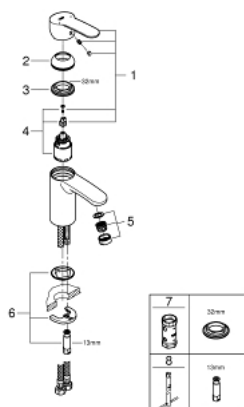

## 32 468 20E EUROSTYLE COSMOPOLITAN BATERIE LAVOAR MONOCOMANDĂ 1/2" MĂRIMEA S

### DESCRIEREA PRODUSULUI

- Colour: cromat
- instalare pe o singură gaură
- mâner din metal
- cartuş ceramic de 35 mm cu GROHE SilkMove
- limitator de debit reglabil
- reglare debit minim de aproximativ 2.5 l/min
- limitator temperatură
- suprafață GROHE LongLife
- GROHE EcoJoy tehnologie pentru reducerea consumului de apă
- maximum flow rate (at 3 bar): 5 l/min
- aerator cu tehnologie SpeedClean
- sistem de instalare GROHE FastFixationcu suport de centrare
- corp fără orificiu tijă set de evacuare
- racorduri flexibile de conectare la apă
- presiunea minimă recomandată 1.0 bar
- nivel de zgomot I în conformitate cu DIN 4109

### PIESE DE SCHIMB , august 2017 – now

- 1: Braț (Spare part-nr. 46748000)
- 2: capac (Spare part-nr. 46492000)
- 3: Screw coupling (Spare part-nr. 46460000)
- 4: Cartuș (Spare part-nr. 46374000)
- 5: Aerator (Spare part-nr. 48159000)
- 6: Ansamblu de fixare a tijei nefiletate (Spare part-nr. 46671000)
- 7: Cheie tubulară (Spare part-nr. 19332000)\*
- 8: Cheie pentru montare (Spare part-nr. 19017000)\*