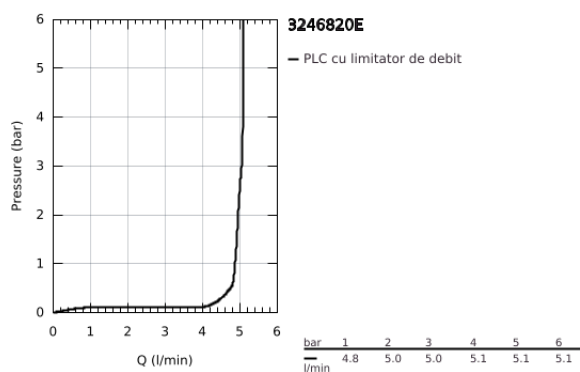

## 32 468 20E EUROSTYLE COSMOPOLITAN BATERIE LAVOAR MONOCOMANDĂ 1/2" MĂRIMEA S

### DESCRIEREA PRODUSULUI

- Colour: cromat
- instalare pe o singură gaură
- mâner din metal
- cartuş ceramic de 35 mm cu GROHE SilkMove
- limitator de debit reglabil
- reglare debit minim de aproximativ 2.5 l/min
- limitator temperatură
- suprafață GROHE LongLife
- GROHE EcoJoy tehnologie pentru reducerea consumului de apă
- maximum flow rate (at 3 bar): 5 l/min
- aerator cu tehnologie SpeedClean
- sistem de instalare GROHE FastFixationcu suport de centrare
- corp fără orificiu tijă set de evacuare
- racorduri flexibile de conectare la apă
- presiunea minimă recomandată 1.0 bar
- nivel de zgomot I în conformitate cu DIN 4109