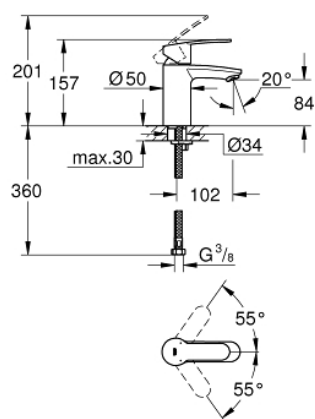

## 32 468 20E EUROSTYLE COSMOPOLITAN BATERIE LAVOAR MONOCOMANDĂ 1/2" MĂRIMEA S

### DESCRIEREA PRODUSULUI

- Colour: cromat
- instalare pe o singură gaură
- mâner din metal
- cartuş ceramic de 35 mm cu GROHE SilkMove
- limitator de debit reglabil
- reglare debit minim de aproximativ 2.5 l/min
- limitator temperatură
- suprafață GROHE LongLife
- GROHE EcoJoy tehnologie pentru reducerea consumului de apă
- maximum flow rate (at 3 bar): 5 l/min
- aerator cu tehnologie SpeedClean
- sistem de instalare GROHE FastFixationcu suport de centrare
- corp fără orificiu tijă set de evacuare
- racorduri flexibile de conectare la apă
- presiunea minimă recomandată 1.0 bar
- nivel de zgomot I în conformitate cu DIN 4109

### PIESE DE SCHIMB , august 2017 – now

- 1: Braț (Spare part-nr. 46748000)
- 2: capac (Spare part-nr. 46492000)
- 3: Screw coupling (Spare part-nr. 46460000)
- 4: Cartuș (Spare part-nr. 46374000)
- 5: Aerator (Spare part-nr. 48159000)
- 6: Ansamblu de fixare a tijei nefiletate (Spare part-nr. 46671000)
- 7: Cheie tubulară (Spare part-nr. 19332000)\*
- 8: Cheie pentru montare (Spare part-nr. 19017000)\*