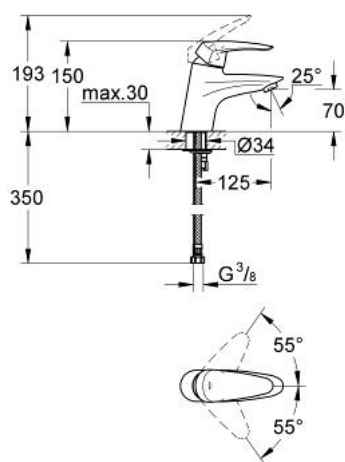

32 469 001 EURODISC BATERIE LAVOAR MONOCOMANDĂ 1/2"

DESCRIEREA PRODUSULUI

- Colour: cromat
- instalare pe o singură gaură
- mâner din metal
- cartuş ceramic de 35 mm cu GROHE SilkMove
- suprafață GROHE LongLife
- limitator de debit reglabil
- reglare debit minim de aproximativ 2.5 l/min
- corp fără orificiu tijă set de evacuare
- aerator
- racorduri flexibile de conectare la apă
- sistem rapid de instalare
- limitator de temperatură opțional cu nr. de referință 46 375
- nivel de zgomot I în conformitate cu DIN 4109

32 469 001 EURODISC BATERIE LAVOAR MONOCOMANDĂ 1/2"

PIESE DE SCHIMB , iulie 2008 – now

- 1: Braț (Spare part-nr. 46568000)
- 2: capac (Spare part-nr. 46570000)
- 3: Screw coupling (Spare part-nr. 46460000)
- 4: Cartuș (Spare part-nr. 46374000)
- 5: Aerator (Spare part-nr. 13929000)
- 6: Ansamblu de fixare a tijei nefiletate (Spare part-nr. 46249000)
- 7: Limitator de temperatură (Spare part-nr. 46375000)*