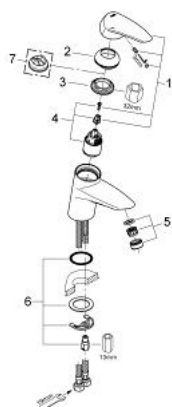

32 469 001 EURODISC BATERIE LAVOAR MONOCOMANDĂ 1/2"

DESCRIEREA PRODUSULUI

- Colour: cromat
- instalare pe o singură gaură
- mâner din metal
- cartuş ceramic de 35 mm cu GROHE SilkMove
- suprafață GROHE LongLife
- limitator de debit reglabil
- reglare debit minim de aproximativ 2.5 l/min
- corp fără orificiu tijă set de evacuare
- aerator
- racorduri flexibile de conectare la apă
- sistem rapid de instalare
- limitator de temperatură opțional cu nr. de referință 46 375
- nivel de zgomot I în conformitate cu DIN 4109

32 469 001 EURODISC BATERIE LAVOAR MONOCOMANDĂ 1/2"

PIESE DE SCHIMB , iulie 2008 – now

- 1: Braț (Spare part-nr. 46568000)
- 2: capac (Spare part-nr. 46570000)
- 3: Screw coupling (Spare part-nr. 46460000)
- 4: Cartuș (Spare part-nr. 46374000)
- 5: Aerator (Spare part-nr. 13929000)
- 6: Ansamblu de fixare a tijei nefiletate (Spare part-nr. 46249000)
- 7: Limitator de temperatură (Spare part-nr. 46375000)*