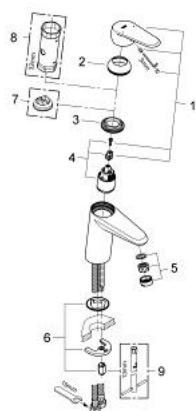

32 469 002 EURODISC COSMOPOLITAN BATERIE LAVOAR MONOCOMANDĂ 1/2" MĂRIMEA S

DESCRIEREA PRODUSULUI

- Colour: cromat
- instalare pe o singură gaură
- mâner din metal
- cartuş ceramic de 35 mm cu GROHE SilkMove
- suprafață GROHE LongLife
- limitator de debit reglabil
- reglare debit minim de aproximativ 2.5 l/min
- aerator
- corp fără orificiu tijă set de evacuare
- racorduri flexibile de conectare la apă
- sistem de instalare GROHE FastFixationcu suport de centrare
- limitator de temperatură opțional cu nr. de referință 46 375
- nivel de zgomot I în conformitate cu DIN 4109

32 469 002 EURODISC COSMOPOLITAN BATERIE LAVOAR MONOCOMANDĂ 1/2" MĂRIMEA S

PIESE DE SCHIMB , martie 2010 – now

- 1: Braț (Spare part-nr. 46738000)
 - 2: capac (Spare part-nr. 46492000)
 - 3: Screw coupling (Spare part-nr. 46460000)
 - 4: Cartuș (Spare part-nr. 46374000)
 - 5: Aerator (Spare part-nr. 13929000)
 - 6: Ansamblu de fixare a tijei nefiletate (Spare part-nr. 46645000)
 - 7: Limitator de temperatură (Spare part-nr. 46375000)*
 - 8: Cheie tubulară (Spare part-nr. 19332000)*
 - 9: Cheie pentru montare (Spare part-nr. 19017000)*
- * Optional accessories