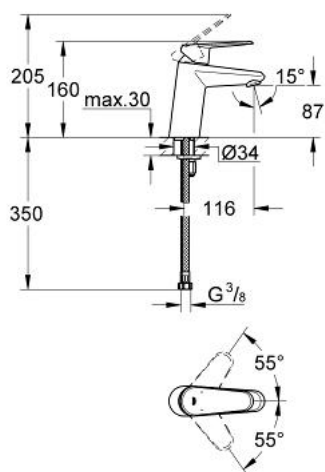

32 469 002 EURODISC COSMOPOLITAN BATERIE LAVOAR MONOCOMANDĂ 1/2" MĂRIMEA S

DESCRIEREA PRODUSULUI

- Colour: cromat
- instalare pe o singură gaură
- mâner din metal
- cartuş ceramic de 35 mm cu GROHE SilkMove
- suprafață GROHE LongLife
- limitator de debit reglabil
- reglare debit minim de aproximativ 2.5 l/min
- aerator
- corp fără orificiu tijă set de evacuare
- racorduri flexibile de conectare la apă
- sistem de instalare GROHE FastFixationcu suport de centrare
- limitator de temperatură opțional cu nr. de referință 46 375
- nivel de zgomot I în conformitate cu DIN 4109

32 469 002 EURODISC COSMOPOLITAN BATERIE LAVOAR MONOCOMANDĂ 1/2" MĂRIMEA S

PIESE DE SCHIMB , martie 2010 – now

- 1: Braț (Spare part-nr. 46738000)
 - 2: capac (Spare part-nr. 46492000)
 - 3: Screw coupling (Spare part-nr. 46460000)
 - 4: Cartuș (Spare part-nr. 46374000)
 - 5: Aerator (Spare part-nr. 13929000)
 - 6: Ansamblu de fixare a tijei nefiletate (Spare part-nr. 46645000)
 - 7: Limitator de temperatură (Spare part-nr. 46375000)*
 - 8: Cheie tubulară (Spare part-nr. 19332000)*
 - 9: Cheie pentru montare (Spare part-nr. 19017000)*
- * Optional accessories