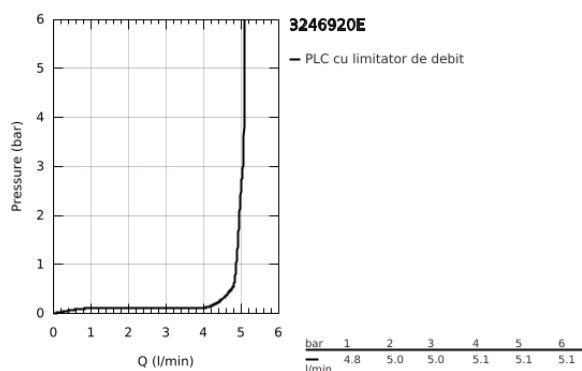

32 469 20E EURODISC COSMOPOLITAN BATERIE LAVOAR MONOCOMANDĂ 1/2" MĂRIMEA S

DESCRIEREA PRODUSULUI

- Colour: cromat
- mâner din metal
- instalare pe o singură gaură
- cartuş ceramic de 35 mm cu GROHE SilkMove
- limitator de debit reglabil
- reglare debit minim de aproximativ 2.5 l/min
- limitator temperatură
- suprafață GROHE LongLife
- GROHE EcoJoy tehnologie pentru reducerea consumului de apă
- maximum flow rate (at 3 bar): 5 l/min
- aerator cu tehnologie SpeedClean
- sistem de instalare GROHE FastFixationcu suport de centrare
- corp fără orificiu tijă set de evacuare
- racorduri flexibile de conectare la apă
- presiunea minimă recomandată 1.0 bar
- nivel de zgomot I în conformitate cu DIN 4109

32 469 20E EURODISC COSMOPOLITAN BATERIE LAVOAR MONOCOMANDĂ 1/2" MĂRIMEA S

PIESE DE SCHIMB , august 2017 – now

- 1: Braț (Spare part-nr. 46738000)
- 2: capac (Spare part-nr. 46492000)
- 3: Screw coupling (Spare part-nr. 46460000)
- 4: Cartuș (Spare part-nr. 46374000)
- 5: Dispozitiv de îndreptare debit (Spare part-nr. 13955000)
- 6: Ansamblu de fixare a tijei nefiletate (Spare part-nr. 46645000)
- 7: Cheie tubulară (Spare part-nr. 19332000)*
- 8: Cheie pentru montare (Spare part-nr. 19017000)*