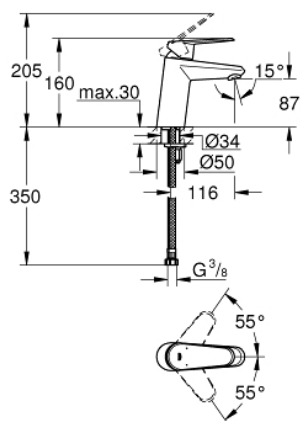

32 469 20E EURODISC COSMOPOLITAN BATERIE LAVOAR MONOCOMANDĂ 1/2" MĂRIMEA S

DESCRIEREA PRODUSULUI

- Colour: cromat
- mâner din metal
- instalare pe o singură gaură
- cartuş ceramic de 35 mm cu GROHE SilkMove
- limitator de debit reglabil
- reglare debit minim de aproximativ 2.5 l/min
- limitator temperatură
- suprafață GROHE LongLife
- GROHE EcoJoy tehnologie pentru reducerea consumului de apă
- maximum flow rate (at 3 bar): 5 l/min
- aerator cu tehnologie SpeedClean
- sistem de instalare GROHE FastFixationcu suport de centrare
- corp fără orificiu tijă set de evacuare
- racorduri flexibile de conectare la apă
- presiunea minimă recomandată 1.0 bar
- nivel de zgomot I în conformitate cu DIN 4109

32 469 20E EURODISC COSMOPOLITAN BATERIE LAVOAR MONOCOMANDĂ 1/2" MĂRIMEA S

PIESE DE SCHIMB , august 2017 – now

- 1: Braț (Spare part-nr. 46738000)
- 2: capac (Spare part-nr. 46492000)
- 3: Screw coupling (Spare part-nr. 46460000)
- 4: Cartuș (Spare part-nr. 46374000)
- 5: Dispozitiv de îndreptare debit (Spare part-nr. 13955000)
- 6: Ansamblu de fixare a tijei nefiletate (Spare part-nr. 46645000)
- 7: Cheie tubulară (Spare part-nr. 19332000)*
- 8: Cheie pentru montare (Spare part-nr. 19017000)*