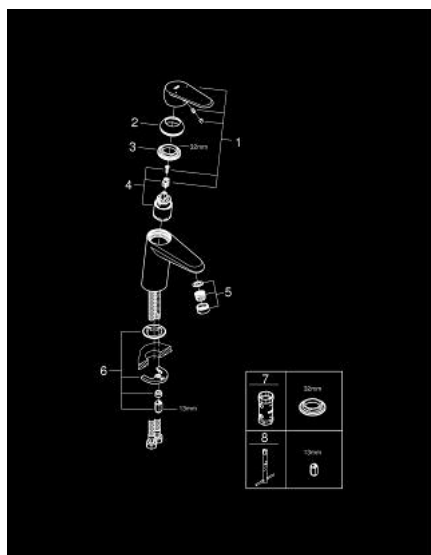

32 469 20E EURODISC COSMOPOLITAN BATERIE LAVOAR MONOCOMANDĂ 1/2" MĂRIMEA S

DESCRIEREA PRODUSULUI

- Colour: cromat
- mâner din metal
- instalare pe o singură gaură
- cartuş ceramic de 35 mm cu GROHE SilkMove
- limitator de debit reglabil
- reglare debit minim de aproximativ 2.5 l/min
- limitator temperatură
- suprafață GROHE LongLife
- GROHE EcoJoy tehnologie pentru reducerea consumului de apă
- maximum flow rate (at 3 bar): 5 l/min
- aerator cu tehnologie SpeedClean
- sistem de instalare GROHE FastFixationcu suport de centrare
- corp fără orificiu tijă set de evacuare
- racorduri flexibile de conectare la apă
- presiunea minimă recomandată 1.0 bar
- nivel de zgomot I în conformitate cu DIN 4109

32 469 20E EURODISC COSMOPOLITAN BATERIE LAVOAR MONOCOMANDĂ 1/2" MĂRIMEA S

PIESE DE SCHIMB , august 2017 – now

- 1: Braț (Spare part-nr. 46738000)
- 2: capac (Spare part-nr. 46492000)
- 3: Screw coupling (Spare part-nr. 46460000)
- 4: Cartuș (Spare part-nr. 46374000)
- 5: Dispozitiv de îndreptare debit (Spare part-nr. 13955000)
- 6: Ansamblu de fixare a tijei nefiletate (Spare part-nr. 46645000)
- 7: Cheie tubulară (Spare part-nr. 19332000)*
- 8: Cheie pentru montare (Spare part-nr. 19017000)*