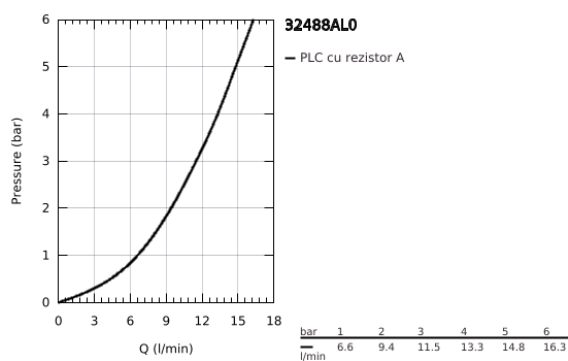

## 32 488 AL0 MINTA BATERIE SPĂLĂTOR CU MONOCOMANDĂ 1/2"

### DESCRIEREA PRODUSULUI

- Colour: brushed hard graphite
- pipă tip U
- instalare pe o singură gaură
- finisaj GROHE LongLife
- cartuş ceramic de 46 mm cu GROHE SilkMove
- limitator de debit reglabil
- zona selectabilă de pivotare între : 0° / 150° / 360°
- pipă tubulară pivotantă
- racorduri flexibile de conectare la apă
- sistem rapid de instalare
- limitator de temperatură opțional cu nr. de referință 46 308
- maximum flow rate (at 3 bar): 11.5 l/min