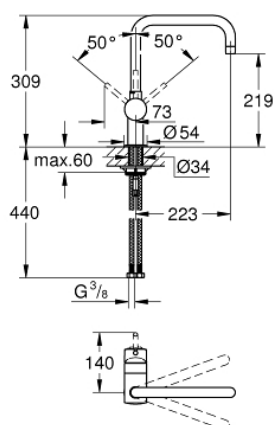

## 32 488 AL0 MINTA BATERIE SPĂLĂTOR CU MONOCOMANDĂ 1/2"

### DESCRIEREA PRODUSULUI

- Colour: brushed hard graphite
- pipă tip U
- instalare pe o singură gaură
- finisaj GROHE LongLife
- cartuş ceramic de 46 mm cu GROHE SilkMove
- limitator de debit reglabil
- zona selectabilă de pivotare între : 0° / 150° / 360°
- pipă tubulară pivotantă
- racorduri flexibile de conectare la apă
- sistem rapid de instalare
- limitator de temperatură opțional cu nr. de referință 46 308
- maximum flow rate (at 3 bar): 11.5 l/min

### PIESE DE SCHIMB , martie 2018 – now

- 1: Braț (Spare part-nr. 46015AL0)
  - 2: capac (Spare part-nr. 46025AL0)
  - 3: Cartuș (Spare part-nr. 46048000)
  - 4: Scurgere (Spare part-nr. 13096AL0)
  - 4.1: Șaibă de etanșare (Spare part-nr. 0128500M)
  - 4.2: inel de siguranță (Spare part-nr. 0485300M)
  - 4.3: Aerator (Spare part-nr. 13928AL0)
  - 5: Ansamblu de fixare a tijei nefiletate (Spare part-nr. 46249000)
  - 6: Cheie pentru montare (Spare part-nr. 19017000)\*
- \* Optional accessories