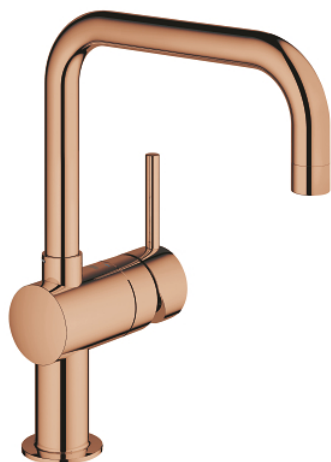

## 32 488 DA0 MINTA BATERIE SPĂLĂTOR CU MONOCOMANDĂ 1/2"

### DESCRIEREA PRODUSULUI

- Colour: warm sunset
- pipă tip U
- instalare pe o singură gaură
- finisaj GROHE LongLife
- cartuş ceramic de 46 mm cu GROHE SilkMove
- limitator de debit reglabil
- zona selectabilă de pivotare între : 0° / 150° / 360°
- pipă tubulară pivotantă
- racorduri flexibile de conectare la apă
- sistem rapid de instalare
- limitator de temperatură opțional cu nr. de referință 46 308