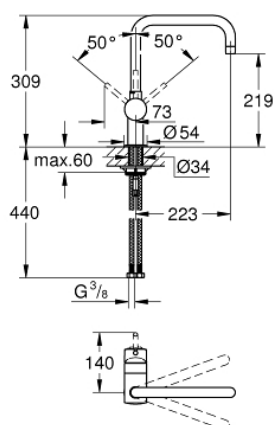

32 488 DC0 MINTA BATERIE SPĂLĂTOR CU MONOCOMANDĂ 1/2"

DESCRIEREA PRODUSULUI

- Colour: supersteel
- pipă tip U
- instalare pe o singură gaură
- finisaj GROHE LongLife
- cartuş ceramic de 46 mm cu GROHE SilkMove
- limitator de debit reglabil
- zona selectabilă de pivotare între : 0° / 150° / 360°
- pipă tubulară pivotantă
- racorduri flexibile de conectare la apă
- sistem rapid de instalare
- limitator de temperatură opțional cu nr. de referință 46 308
- maximum flow rate (at 3 bar): 11.5 l/min

32 488 DC0 MINTA BATERIE SPĂLĂTOR CU MONOCOMANDĂ 1/2"

PIESE DE SCHIMB , martie 2007 – octombrie 2014

- 1: Braț (Spare part-nr. 46015DC0)
 - 2: capac (Spare part-nr. 46025DC0)
 - 3: Cartuș (Spare part-nr. 46048000)
 - 4: Scurgere (Spare part-nr. 13096DC0)
 - 4.1: Șaibă de etanșare (Spare part-nr. 0128500M)
 - 4.2: inel de siguranță (Spare part-nr. 0485300M)
 - 4.3: Aerator (Spare part-nr. 13928DC0)
 - 5: Ansamblu de fixare a tijei nefiletate (Spare part-nr. 46249000)
 - 6: Cheie pentru montare (Spare part-nr. 19017000)*
- * Optional accessories