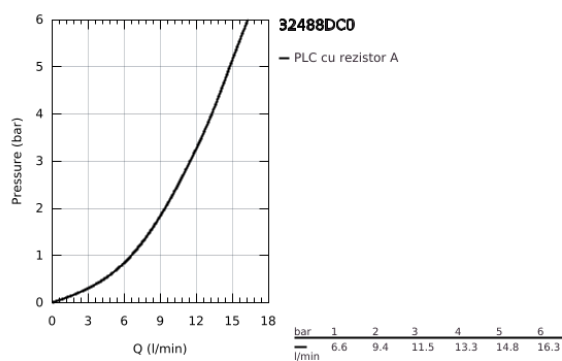

32 488 DC0 MINTA BATERIE SPĂLĂTOR CU MONOCOMANDĂ 1/2"

DESCRIEREA PRODUSULUI

- Colour: supersteel
- pipă tip U
- instalare pe o singură gaură
- finisaj GROHE LongLife
- cartuş ceramic de 46 mm cu GROHE SilkMove
- limitator de debit reglabil
- zona selectabilă de pivotare între : 0° / 150° / 360°
- pipă tubulară pivotantă
- racorduri flexibile de conectare la apă
- sistem rapid de instalare
- limitator de temperatură opțional cu nr. de referință 46 308
- maximum flow rate (at 3 bar): 11.5 l/min

32 488 DC0 MINTA BATERIE SPĂLĂTOR CU MONOCOMANDĂ 1/2"

PIESE DE SCHIMB , martie 2007 – octombrie 2014

- 1: Braț (Spare part-nr. 46015DC0)
 - 2: capac (Spare part-nr. 46025DC0)
 - 3: Cartuș (Spare part-nr. 46048000)
 - 4: Scurgere (Spare part-nr. 13096DC0)
 - 4.1: Șaibă de etanșare (Spare part-nr. 0128500M)
 - 4.2: inel de siguranță (Spare part-nr. 0485300M)
 - 4.3: Aerator (Spare part-nr. 13928DC0)
 - 5: Ansamblu de fixare a tijei nefiletate (Spare part-nr. 46249000)
 - 6: Cheie pentru montare (Spare part-nr. 19017000)*
- * Optional accessories