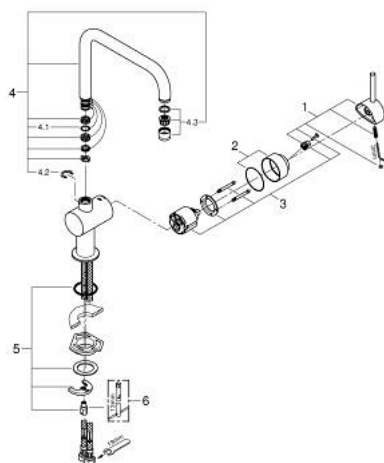

32 488 DC0 MINTA BATERIE SPĂLĂTOR CU MONOCOMANDĂ 1/2"

DESCRIEREA PRODUSULUI

- Colour: supersteel
- pipă tip U
- instalare pe o singură gaură
- finisaj GROHE LongLife
- cartuş ceramic de 46 mm cu GROHE SilkMove
- limitator de debit reglabil
- zona selectabilă de pivotare între : 0° / 150° / 360°
- pipă tubulară pivotantă
- racorduri flexibile de conectare la apă
- sistem rapid de instalare
- limitator de temperatură opțional cu nr. de referință 46 308
- maximum flow rate (at 3 bar): 11.5 l/min

32 488 DC0 MINTA BATERIE SPĂLĂTOR CU MONOCOMANDĂ 1/2"

PIESE DE SCHIMB , martie 2007 – octombrie 2014

- 1: Braț (Spare part-nr. 46015DC0)
 - 2: capac (Spare part-nr. 46025DC0)
 - 3: Cartuș (Spare part-nr. 46048000)
 - 4: Scurgere (Spare part-nr. 13096DC0)
 - 4.1: Șaibă de etanșare (Spare part-nr. 0128500M)
 - 4.2: inel de siguranță (Spare part-nr. 0485300M)
 - 4.3: Aerator (Spare part-nr. 13928DC0)
 - 5: Ansamblu de fixare a tijei nefiletate (Spare part-nr. 46249000)
 - 6: Cheie pentru montare (Spare part-nr. 19017000)*
- * Optional accessories