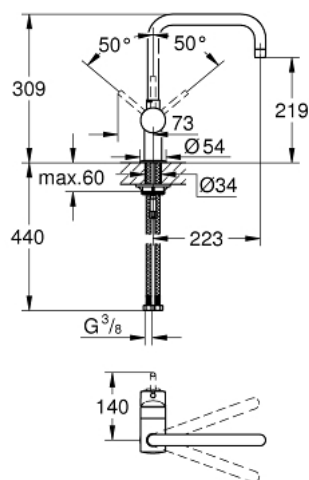

32 488 RR0 MINTA BATERIE SPĂLĂTOR CU MONOCOMANDĂ 1/2"

DESCRIEREA PRODUSULUI

- pipă tip U
- instalare pe o singură gaură
- cartuș ceramic de 46 mm cu GROHE SilkMove
- finisaj GROHE LongLife
- limitator de debit reglabil
- zona selectabilă de pivotare între : 0° / 150° / 360°
- pipă tubulară pivotantă
- racorduri flexibile de conectare la apă
- sistem rapid de instalare
- limitator de temperatură opțional cu nr. de referință 46 308

32 488 RR0 MINTA BATERIE SPĂLĂTOR CU MONOCOMANDĂ 1/2"

PIESE DE SCHIMB , mai 2003 – now

- 1: Braț (Spare part-nr. 46015P00)
- 2: capac (Spare part-nr. 46025P00)
- 3: Cartuș (Spare part-nr. 46048000)
- 4: Scurgere (Spare part-nr. 13096P00)
- 4.1: Set de legătură la țeava de scurgere (Spare part-nr. 46131000)
- 4.1.1: Șaibă de etanșare (Spare part-nr. 0128500M)
- 4.1.2: inel de siguranță (Spare part-nr. 0485300M)
- 4.2: Aerator (Spare part-nr. 13928P00)
- 4.2.1: kit de înlocuire pentru AeratorM22x1 si M24x1 (Spare part-nr. 45002000)
- 5: Ansamblu de fixare a tije nefiletate (Spare part-nr. 46249000)