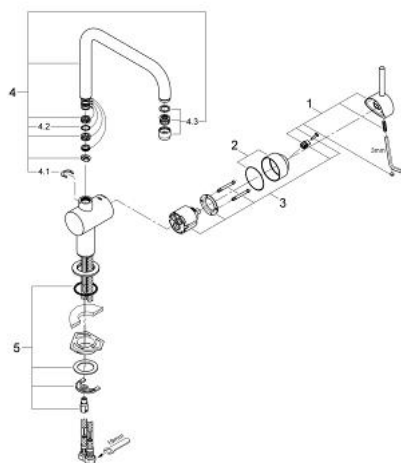

32 488 RR0 MINTA BATERIE SPĂLĂTOR CU MONOCOMANDĂ 1/2"

DESCRIEREA PRODUSULUI

- pipă tip U
- instalare pe o singură gaură
- cartuș ceramic de 46 mm cu GROHE SilkMove
- finisaj GROHE LongLife
- limitator de debit reglabil
- zona selectabilă de pivotare între : 0° / 150° / 360°
- pipă tubulară pivotantă
- racorduri flexibile de conectare la apă
- sistem rapid de instalare
- limitator de temperatură opțional cu nr. de referință 46 308

32 488 RR0 MINTA BATERIE SPĂLĂTOR CU MONOCOMANDĂ 1/2"

PIESE DE SCHIMB , mai 2003 – now

- 1: Braț (Spare part-nr. 46015P00)
- 2: capac (Spare part-nr. 46025P00)
- 3: Cartuș (Spare part-nr. 46048000)
- 4: Scurgere (Spare part-nr. 13096P00)
- 4.1: Set de legătură la țeava de scurgere (Spare part-nr. 46131000)
- 4.1.1: Șaibă de etanșare (Spare part-nr. 0128500M)
- 4.1.2: inel de siguranță (Spare part-nr. 0485300M)
- 4.2: Aerator (Spare part-nr. 13928P00)
- 4.2.1: kit de înlocuire pentru AeratorM22x1 si M24x1 (Spare part-nr. 45002000)
- 5: Ansamblu de fixare a tije nefiletate (Spare part-nr. 46249000)