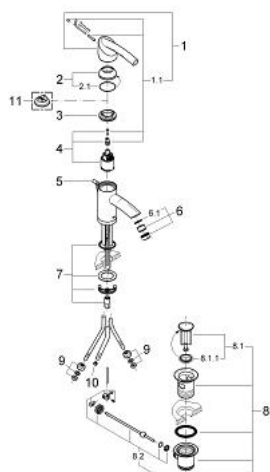

32 493 000 TENSU BATERIE LAVOAR MONOCOMANDĂ 1/2"

DESCRIEREA PRODUSULUI

- Colour: cromat
- pentru boilere deschise
- instalare pe o singură gaură
- cartuş ceramic pentru presiune scazută
- 35 mm
- limitator de volum
- regulator de debit
- set evacuare cu tijă
- țevi de cupru
- sistem rapid de instalare
- suprafață GROHE LongLife

32 493 000 TENSIO BATERIE LAVOAR MONOCOMANDĂ 1/2"

PIESE DE SCHIMB , iunie 2003 – now

- 1: Componentă principală (Spare part-nr. 46490000)
- 1.1: Set de fixare (Spare part-nr. 46491000)
- 2: capac (Spare part-nr. 46492000)
- 2.1: Disc de etanșare (Spare part-nr. 0591500M)
- 3: inel (Spare part-nr. 05773000)
- 4: Cartuș (Spare part-nr. 46558000)
- 5: Tijă verticală (Spare part-nr. 06575000)
- 6: Dispozitiv de îndreptare debit (Spare part-nr. 46162000)
- 6.1: etanșare Ø21,3 x 14.5x2.7 mm (Spare part-nr. 0263700M)
- 7: Ansamblu de fixare a tijei nefiletate (Spare part-nr. 46447000)
- 8: Set de scurgere 1 1/4" (Spare part-nr. 28910000)
- 8.1: Fișa de conectare (Spare part-nr. 07182000)
- 8.2: Tijă cu bilă (Spare part-nr. 07052000)
- 9: piuliță de compresie, 3/8 x Ø8,5 (Spare part-nr. 1293800M)
- 10: Regulator de debit (Spare part-nr. 45303000)
- 11: Limitator de temperatură (Spare part-nr. 46375000)*