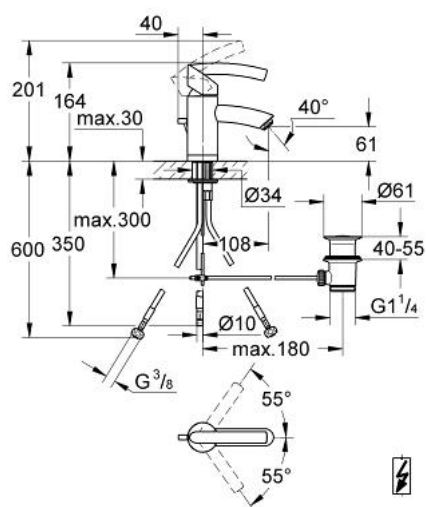

32 493 000 TENSU BATERIE LAVOAR MONOCOMANDĂ 1/2"

DESCRIEREA PRODUSULUI

- Colour: cromat
- pentru boilere deschise
- instalare pe o singură gaură
- cartuş ceramic pentru presiune scazută
- 35 mm
- limitator de volum
- regulator de debit
- set evacuare cu tijă
- țevi de cupru
- sistem rapid de instalare
- suprafață GROHE LongLife

32 493 000 TENSIO BATERIE LAVOAR MONOCOMANDĂ 1/2"

PIESE DE SCHIMB , iunie 2003 – now

- 1: Componentă principală (Spare part-nr. 46490000)
- 1.1: Set de fixare (Spare part-nr. 46491000)
- 2: capac (Spare part-nr. 46492000)
- 2.1: Disc de etanșare (Spare part-nr. 0591500M)
- 3: inel (Spare part-nr. 05773000)
- 4: Cartuș (Spare part-nr. 46558000)
- 5: Tijă verticală (Spare part-nr. 06575000)
- 6: Dispozitiv de îndreptare debit (Spare part-nr. 46162000)
- 6.1: etanșare Ø21,3 x 14.5x2.7 mm (Spare part-nr. 0263700M)
- 7: Ansamblu de fixare a tijei nefiletate (Spare part-nr. 46447000)
- 8: Set de scurgere 1 1/4" (Spare part-nr. 28910000)
- 8.1: Fișa de conectare (Spare part-nr. 07182000)
- 8.2: Tijă cu bilă (Spare part-nr. 07052000)
- 9: piuliță de compresie, 3/8 x Ø8,5 (Spare part-nr. 1293800M)
- 10: Regulator de debit (Spare part-nr. 45303000)
- 11: Limitator de temperatură (Spare part-nr. 46375000)*