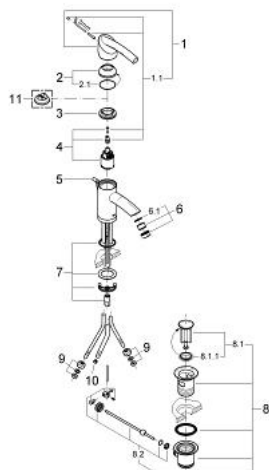

32 493 AV0 TENS0 BATERIE LAVOAR MONOCOMANDĂ 1/2"

DESCRIEREA PRODUSULUI

- Colour: silk metal
- pentru boilere deschise
- instalare pe o singură gaură
- cartuş ceramic pentru presiune scazută
- 35 mm
- limitator de volum
- regulator de debit
- set evacuare cu tijă
- țevi de cupru
- sistem rapid de instalare
- suprafață GROHE LongLife

32 493 AV0 TENS0 BATERIE LAVOAR MONOCOMANDĂ 1/2"

PIESE DE SCHIMB , iunie 2003 – now

- 1: Componentă principală (Spare part-nr. 46490AV0)
 - 1.1: Set de fixare (Spare part-nr. 46491000)
 - 2: capac (Spare part-nr. 46492AV0)
 - 2.1: Disc de etanșare (Spare part-nr. 0591500M)
 - 3: inel (Spare part-nr. 05773000)
 - 4: Cartuș (Spare part-nr. 46558000)
 - 5: Tijă verticală (Spare part-nr. 07897AV0)
 - 6: Dispozitiv de îndreptare debit (Spare part-nr. 46162L00)
 - 6.1: etanșare Ø21,3 x 14.5x2.7 mm (Spare part-nr. 0263700M)
 - 7: Ansamblu de fixare a tijei nefiletate (Spare part-nr. 46447000)
 - 8: Set de scurgere 1 1/4" (Spare part-nr. 28910AV0)
 - 8.1: Fișa de conectare (Spare part-nr. 07182AV0)
 - 8.1.1: etanșare (Spare part-nr. 0506500M)
 - 8.2: Tijă cu bilă (Spare part-nr. 07052000)
 - 9: piuliță de compresie, 3/8 x Ø8,5 (Spare part-nr. 1293800M)
 - 10: Regulator de debit (Spare part-nr. 45303000)
 - 11: Limitator de temperatură (Spare part-nr. 46375000)*
- * Optional accessories