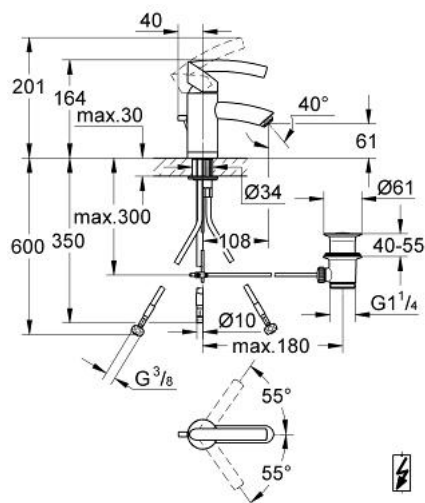

32 493 AV0 TENS0 BATERIE LAVOAR MONOCOMANDĂ 1/2"

DESCRIEREA PRODUSULUI

- Colour: silk metal
- pentru boilere deschise
- instalare pe o singură gaură
- cartuş ceramic pentru presiune scazută
- 35 mm
- limitator de volum
- regulator de debit
- set evacuare cu tijă
- țevi de cupru
- sistem rapid de instalare
- suprafață GROHE LongLife

32 493 AV0 TENS0 BATERIE LAVOAR MONOCOMANDĂ 1/2"

PIESE DE SCHIMB , iunie 2003 – now

- 1: Componentă principală (Spare part-nr. 46490AV0)
 - 1.1: Set de fixare (Spare part-nr. 46491000)
 - 2: capac (Spare part-nr. 46492AV0)
 - 2.1: Disc de etanșare (Spare part-nr. 0591500M)
 - 3: inel (Spare part-nr. 05773000)
 - 4: Cartuș (Spare part-nr. 46558000)
 - 5: Tijă verticală (Spare part-nr. 07897AV0)
 - 6: Dispozitiv de îndreptare debit (Spare part-nr. 46162L00)
 - 6.1: etanșare Ø21,3 x 14.5x2.7 mm (Spare part-nr. 0263700M)
 - 7: Ansamblu de fixare a tijei nefiletate (Spare part-nr. 46447000)
 - 8: Set de scurgere 1 1/4" (Spare part-nr. 28910AV0)
 - 8.1: Fișa de conectare (Spare part-nr. 07182AV0)
 - 8.1.1: etanșare (Spare part-nr. 0506500M)
 - 8.2: Tijă cu bilă (Spare part-nr. 07052000)
 - 9: piuliță de compresie, 3/8 x Ø8,5 (Spare part-nr. 1293800M)
 - 10: Regulator de debit (Spare part-nr. 45303000)
 - 11: Limitator de temperatură (Spare part-nr. 46375000)*
- * Optional accessories