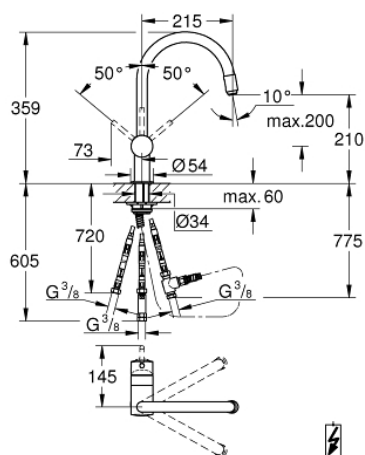

32 511 000 MINTA BATERIE SPĂLĂTOR CU MONOCOMANDĂ 1/2"

DESCRIEREA PRODUSULUI

- Colour: cromat
- pentru boilere deschise
- pipă tip C
- instalare pe o singură gaură
- finisaj GROHE LongLife
- cartuş ceramic de 46 mm cu GROHE SilkMove
- Pull-Out spout for greater flexibility
- laminar spray
- limitator de debit reglabil
- pipă tubulară pivotantă, unghi de rotire pipă 360°
- valve unic-sens integrate
- protecție împotriva refluxului
- racorduri flexibile de conectare la apă
- sistem rapid de instalare
- maximum flow rate (at 3 bar): 8 l/min
- limitator de temperatură opțional cu nr. de referință 46 308

32 511 000 MINTA BATERIE SPĂLĂTOR CU MONOCOMANDĂ 1/2"

PIESE DE SCHIMB , iunie 2024 – now

- 1: Braț (Spare part-nr. 46015000)
- 2: capac (Spare part-nr. 46025000)
- 3: Cartuș (Spare part-nr. 46409000)
- 4: Scurgere extractibilă (Spare part-nr. 46758000)
- 4.1: Dispozitiv de îndreptare debit (Spare part-nr. 46162000)
- 5: Furtun metalic (Spare part-nr. 45352000)
- 6: Ansamblu de fixare a tijei nefiletate (Spare part-nr. 46345000)
- 7: Arc (Spare part-nr. 07237000)
- 8: Ventil de reținere (Spare part-nr. 46323000)
- 9: Repartitor (Spare part-nr. 07202000)
- 10: etanșare (Spare part-nr. 0199700M)