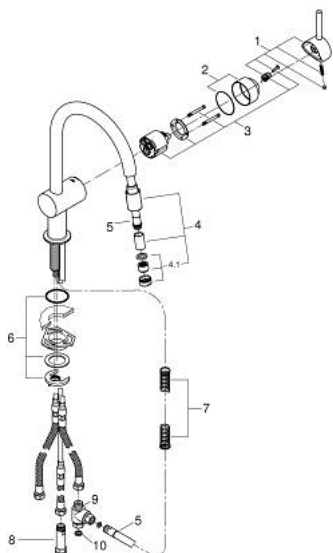

32 511 000 MINTA BATERIE SPĂLĂTOR CU MONOCOMANDĂ 1/2"

DESCRIEREA PRODUSULUI

- Colour: cromat
- pentru boilere deschise
- pipă tip C
- instalare pe o singură gaură
- finisaj GROHE LongLife
- cartuş ceramic de 46 mm cu GROHE SilkMove
- Pull-Out spout for greater flexibility
- laminar spray
- limitator de debit reglabil
- pipă tubulară pivotantă, unghi de rotire pipă 360°
- valve unic-sens integrate
- protecție împotriva refluxului
- racorduri flexibile de conectare la apă
- sistem rapid de instalare
- maximum flow rate (at 3 bar): 8 l/min
- limitator de temperatură opțional cu nr. de referință 46 308

32 511 000 MINTA BATERIE SPĂLĂTOR CU MONOCOMANDĂ 1/2"

PIESE DE SCHIMB , iunie 2024 – now

- 1: Braț (Spare part-nr. 46015000)
- 2: capac (Spare part-nr. 46025000)
- 3: Cartuș (Spare part-nr. 46409000)
- 4: Scurgere extractibilă (Spare part-nr. 46758000)
- 4.1: Dispozitiv de îndreptare debit (Spare part-nr. 46162000)
- 5: Furtun metalic (Spare part-nr. 45352000)
- 6: Ansamblu de fixare a tijei nefiletate (Spare part-nr. 46345000)
- 7: Arc (Spare part-nr. 07237000)
- 8: Ventil de reținere (Spare part-nr. 46323000)
- 9: Repartitor (Spare part-nr. 07202000)
- 10: etanșare (Spare part-nr. 0199700M)