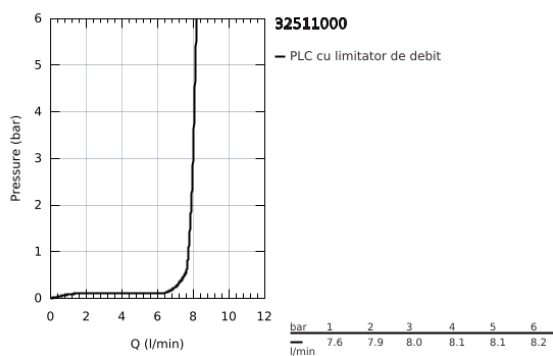

32 511 000 MINTA BATERIE SPĂLĂTOR CU MONOCOMANDĂ 1/2"

DESCRIEREA PRODUSULUI

- Colour: cromat
- pentru boilere deschise
- pipă tip C
- instalare pe o singură gaură
- finisaj GROHE LongLife
- cartuş ceramic de 46 mm cu GROHE SilkMove
- Pull-Out spout for greater flexibility
- laminar spray
- limitator de debit reglabil
- pipă tubulară pivotantă, unghi de rotire pipă 360°
- valve unic-sens integrate
- protecție împotriva refluxului
- racorduri flexibile de conectare la apă
- sistem rapid de instalare
- maximum flow rate (at 3 bar): 8 l/min
- limitator de temperatură opțional cu nr. de referință 46 308

32 511 000 MINTA BATERIE SPĂLĂTOR CU MONOCOMANDĂ 1/2"

PIESE DE SCHIMB , iunie 2024 – now

- 1: Braț (Spare part-nr. 46015000)
- 2: capac (Spare part-nr. 46025000)
- 3: Cartuș (Spare part-nr. 46409000)
- 4: Scurgere extractibilă (Spare part-nr. 46758000)
- 4.1: Dispozitiv de îndreptare debit (Spare part-nr. 46162000)
- 5: Furtun metalic (Spare part-nr. 45352000)
- 6: Ansamblu de fixare a tijei nefiletate (Spare part-nr. 46345000)
- 7: Arc (Spare part-nr. 07237000)
- 8: Ventil de reținere (Spare part-nr. 46323000)
- 9: Repartitor (Spare part-nr. 07202000)
- 10: etanșare (Spare part-nr. 0199700M)