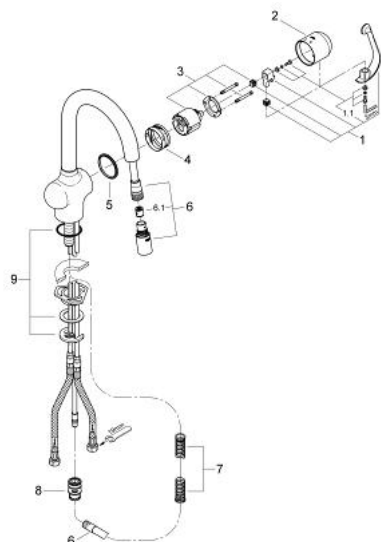

32 541 SD1 ZEDRA BATERIE SPĂLĂTOR CU MONOCOMANDĂ 1/2"

DESCRIEREA PRODUSULUI

- Colour: oțel inoxidabil
- instalare pe o singură gaură
- cartuş ceramic de 46 mm cu GROHE SilkMove
- suprafață GROHE LongLife
- material de producție GROHE RealSteel (corp din inox)
- limitator de debit reglabil
- pipă tubulară pivotantă
- declanșator jet dublu extractibil încorporat
- comutator automat:
- aerator/duș manual
- suport retur
- valve unic-sens integrate
- racorduri flexibile de conectare la apă
- protecție împotriva refluxului
- sistem rapid de instalare
- înălțime țeavă de scurgere 337 mm
- înălțime Aerator 187 mm

32 541 SD1 ZEDRA BATERIE SPĂLĂTOR CU MONOCOMANDĂ 1/2"

PIESE DE SCHIMB , martie 2007 – now

- 1: Braț (Spare part-nr. 46309000)
- 1.1: Set de fixare (Spare part-nr. 46310000)
- 2: Capac de acoperire (Spare part-nr. 46311000)
- 3: Cartuș (Spare part-nr. 46048000)
- 4: inel de ghidare (Spare part-nr. 0538000M)
- 5: inel glisant (Spare part-nr. 04954V0M)
- 6: pară de duș (Spare part-nr. 46592DC0)
- 6.1: Ventil de reținere (Spare part-nr. 08565000)
- 6.2: Dispozitiv de îndreptare debit (Spare part-nr. 13997000)
- 7: Arc (Spare part-nr. 07240000)
- 8: Cuplare rapidă (Spare part-nr. 46338000)
- 9: Ansamblu de fixare a tije nefiletate (Spare part-nr. 46345000)