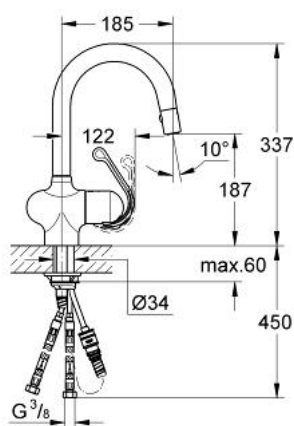

32 541 SD1 ZEDRA BATERIE SPĂLĂTOR CU MONOCOMANDĂ 1/2"

DESCRIEREA PRODUSULUI

- Colour: oțel inoxidabil
- instalare pe o singură gaură
- cartuş ceramic de 46 mm cu GROHE SilkMove
- suprafață GROHE LongLife
- material de producție GROHE RealSteel (corp din inox)
- limitator de debit reglabil
- pipă tubulară pivotantă
- declanșator jet dublu extractibil încorporat
- comutator automat:
- aerator/duș manual
- suport retur
- valve unic-sens integrate
- racorduri flexibile de conectare la apă
- protecție împotriva refluxului
- sistem rapid de instalare
- înălțime țeavă de scurgere 337 mm
- înălțime Aerator 187 mm

32 541 SD1 ZEDRA BATERIE SPĂLĂTOR CU MONOCOMANDĂ 1/2"

PIESE DE SCHIMB , martie 2007 – now

- 1: Braț (Spare part-nr. 46309000)
- 1.1: Set de fixare (Spare part-nr. 46310000)
- 2: Capac de acoperire (Spare part-nr. 46311000)
- 3: Cartuș (Spare part-nr. 46048000)
- 4: inel de ghidare (Spare part-nr. 0538000M)
- 5: inel glisant (Spare part-nr. 04954V0M)
- 6: pară de duș (Spare part-nr. 46592DC0)
- 6.1: Ventil de reținere (Spare part-nr. 08565000)
- 6.2: Dispozitiv de îndreptare debit (Spare part-nr. 13997000)
- 7: Arc (Spare part-nr. 07240000)
- 8: Cuplare rapidă (Spare part-nr. 46338000)
- 9: Ansamblu de fixare a tije nefiletate (Spare part-nr. 46345000)