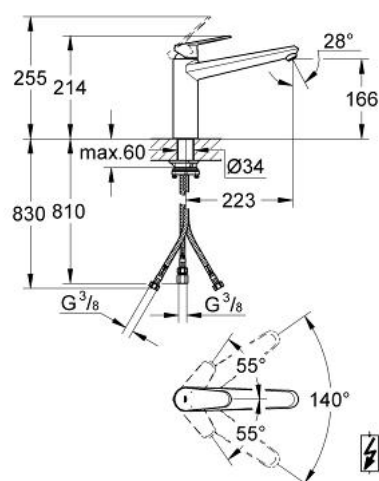

## 32 545 002 EURODISC COSMOPOLITAN BATERIE SPĂLĂTOR CU MONOCOMANDĂ 1/2"

### DESCRIEREA PRODUSULUI

- Colour: cromat
- pipă joasă
- pentru boilere deschise
- pentru montaj in fata fantei/ferestrei
- instalare pe o singură gaură
- cartuş ceramic de 35 mm cu GROHE SilkMove
- limitator de debit reglabil
- pipă pivotantă
- unghi de pivotare 140°
- regulator de debit
- înălțimea soclului fix: 30 mm
- racorduri flexibile de conectare la apă

### PIESE DE SCHIMB , martie 2010 – now

- 1: Braț (Spare part-nr. 46738000)
- 2: capac (Spare part-nr. 46492000)
- 3: inel (Spare part-nr. 46759000)
- 4: Cartuș (Spare part-nr. 46558000)
- 5: kit de etanșare (Spare part-nr. 46760000)
- 6: Dispozitiv de îndreptare debit (Spare part-nr. 46162000)
- 7: Ansamblu de fixare a tijei nefiletate (Spare part-nr. 46078000)
- 8: Cheie tubulară (Spare part-nr. 19332000)\*