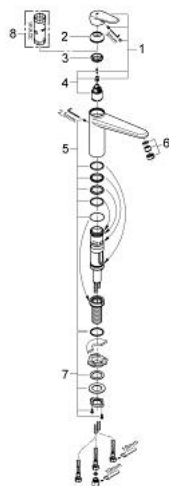

## 32 545 002 EURODISC COSMOPOLITAN BATERIE SPĂLĂTOR CU MONOCOMANDĂ 1/2"

### DESCRIEREA PRODUSULUI

- Colour: cromat
- pipă joasă
- pentru boilere deschise
- pentru montaj in fata fantei/ferestrei
- instalare pe o singură gaură
- cartuş ceramic de 35 mm cu GROHE SilkMove
- limitator de debit reglabil
- pipă pivotantă
- unghi de pivotare 140°
- regulator de debit
- înălțimea soclului fix: 30 mm
- racorduri flexibile de conectare la apă

### PIESE DE SCHIMB , martie 2010 – now

- 1: Braț (Spare part-nr. 46738000)
- 2: capac (Spare part-nr. 46492000)
- 3: inel (Spare part-nr. 46759000)
- 4: Cartuș (Spare part-nr. 46558000)
- 5: kit de etanșare (Spare part-nr. 46760000)
- 6: Dispozitiv de îndreptare debit (Spare part-nr. 46162000)
- 7: Ansamblu de fixare a tijei nefiletate (Spare part-nr. 46078000)
- 8: Cheie tubulară (Spare part-nr. 19332000)\*