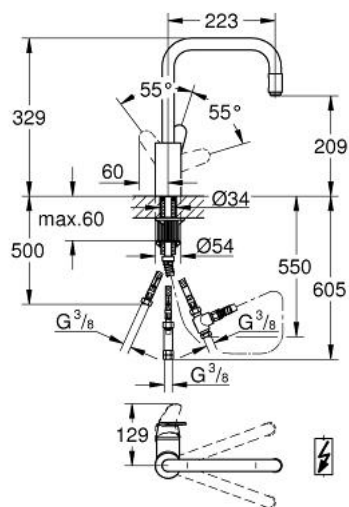

32 546 002 EURODISC COSMOPOLITAN BATERIE SPĂLĂTOR CU MONOCOMANDĂ 1/2"

DESCRIEREA PRODUSULUI

- Colour: cromat
- pentru boilere deschise
- pipă înaltă
- instalare pe o singură gaură
- finisaj GROHE LongLife
- cartuş ceramic de 35 mm cu GROHE SilkMove
- Pull-Out spout for greater flexibility
- regulator de debit
- limitator de debit reglabil
- pipă tubulară pivotantă, unghi de rotire pipă 360°
- valvă sens-unic integrată
- protecție împotriva refluxului
- racorduri flexibile de conectare la apă
- sistem rapid de instalare

32 546 002 EURODISC COSMOPOLITAN BATERIE SPĂLĂTOR CU MONOCOMANDĂ 1/2"

PIESE DE SCHIMB , martie 2013 – now

- 1: Braț (Spare part-nr. 46741000)
- 2: Screw coupling (Spare part-nr. 46460000)
- 3: Cartuș (Spare part-nr. 46558000)
- 4: Scurgere extractibilă (Spare part-nr. 46758000)
- 4.1: Dispozitiv de îndreptare debit (Spare part-nr. 46162000)
- 5: Furtun metalic (Spare part-nr. 45352000)
- 6: Ansamblu de fixare a tijei nefiletate (Spare part-nr. 46346000)
- 6.1: Oprire (Spare part-nr. 04174000)
- 7: Arc (Spare part-nr. 07240000)
- 8: Ventil de reținere (Spare part-nr. 46323000)
- 9: Repartitor (Spare part-nr. 07202000)
- 10: etanșare (Spare part-nr. 0199700M)
- 11: Legătură de compresie 3/8" (Spare part-nr. 12914000)
- 12: Cheie tubulară (Spare part-nr. 19332000)*