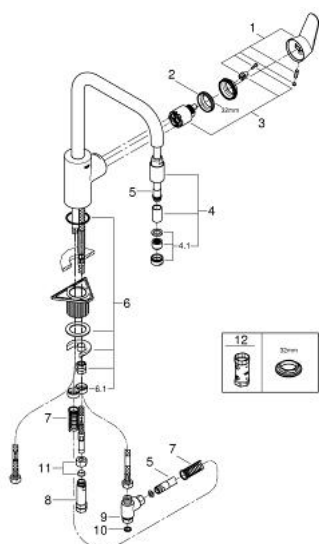

32 546 002 EURODISC COSMOPOLITAN BATERIE SPĂLĂTOR CU MONOCOMANDĂ 1/2"

DESCRIEREA PRODUSULUI

- Colour: cromat
- pentru boilere deschise
- pipă înaltă
- instalare pe o singură gaură
- finisaj GROHE LongLife
- cartuş ceramic de 35 mm cu GROHE SilkMove
- Pull-Out spout for greater flexibility
- regulator de debit
- limitator de debit reglabil
- pipă tubulară pivotantă, unghi de rotire pipă 360°
- valvă sens-unic integrată
- protecție împotriva refluxului
- racorduri flexibile de conectare la apă
- sistem rapid de instalare

32 546 002 EURODISC COSMOPOLITAN BATERIE SPĂLĂTOR CU MONOCOMANDĂ 1/2"

PIESE DE SCHIMB , martie 2013 – now

- 1: Braț (Spare part-nr. 46741000)
- 2: Screw coupling (Spare part-nr. 46460000)
- 3: Cartuș (Spare part-nr. 46558000)
- 4: Scurgere extractibilă (Spare part-nr. 46758000)
- 4.1: Dispozitiv de îndreptare debit (Spare part-nr. 46162000)
- 5: Furtun metalic (Spare part-nr. 45352000)
- 6: Ansamblu de fixare a tijei nefiletate (Spare part-nr. 46346000)
- 6.1: Oprire (Spare part-nr. 04174000)
- 7: Arc (Spare part-nr. 07240000)
- 8: Ventil de reținere (Spare part-nr. 46323000)
- 9: Repartitor (Spare part-nr. 07202000)
- 10: etanșare (Spare part-nr. 0199700M)
- 11: Legătură de compresie 3/8" (Spare part-nr. 12914000)
- 12: Cheie tubulară (Spare part-nr. 19332000)*