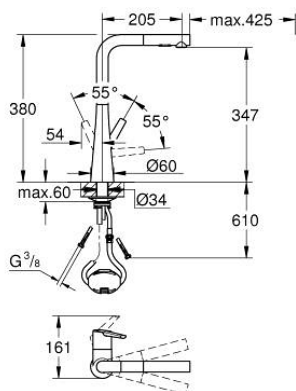

32 553 002 ZEDRA BATERIE SPĂLĂTOR CU MONOCOMANDĂ 1/2"

DESCRIEREA PRODUSULUI

- Colour: cromat
- instalare pe o singură gaură
- suprafață GROHE LongLife
- cartuș ceramic de 35 mm cu GROHE SilkMove
- Pull-Out spout for greater flexibility
- MagneticDocking andocarea magnetică garantează retragerea și andocarea ușoară a pipei în poziția inițială
- duș dual
- revenirea automată la pulverizarea laminară
- limitator de debit reglabil
- pipă tubulară pivotantă, unghi de rotire pipă 360°
- protecție împotriva refluxului
- racorduri flexibile de conectare la apă
-
- conducte de apă izolate - fără plumb și nichel
- maximum flow rate (at 3 bar): 10 l/min

32 553 002 ZEDRA BATERIE SPĂLĂTOR CU MONOCOMANDĂ 1/2"

PIESE DE SCHIMB , martie 2021 – now

- 1: Braț (Spare part-nr. 48476000)
- 2: Screw ring (Spare part-nr. 48517000)
- 3: Cartuș (Spare part-nr. 46374000)
- 4: pară de duș (Spare part-nr. 48474000)
- 4.1: Dispozitiv de îndreptare debit (Spare part-nr. 48275000)
- 4.2: Ventil de reținere (Spare part-nr. 08565000)
- 4.3: Filtru impuritati (Spare part-nr. 0676800M)
- 5: Furtun de duș (Spare part-nr. 48472000)
- 6: Ansamblu de fixare a tijei nefiletate (Spare part-nr. 48384000)
- 7: placă de susținere (Spare part-nr. 05334000)