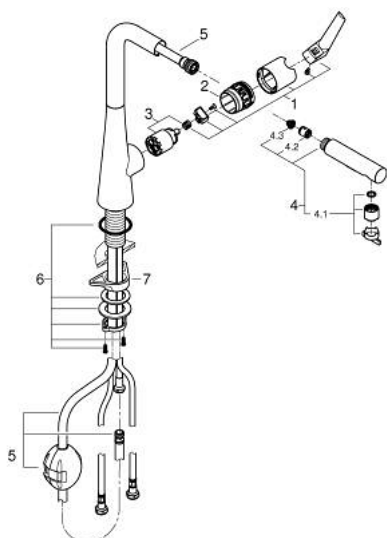

32 553 002 ZEDRA BATERIE SPĂLĂTOR CU MONOCOMANDĂ 1/2"

DESCRIEREA PRODUSULUI

- Colour: cromat
- instalare pe o singură gaură
- suprafață GROHE LongLife
- cartuș ceramic de 35 mm cu GROHE SilkMove
- Pull-Out spout for greater flexibility
- MagneticDocking andocarea magnetică garantează retragerea și andocarea ușoară a pipei în poziția inițială
- duș dual
- revenirea automată la pulverizarea laminară
- limitator de debit reglabil
- pipă tubulară pivotantă, unghi de rotire pipă 360°
- protecție împotriva refluxului
- racorduri flexibile de conectare la apă
-
- conducte de apă izolate - fără plumb și nichel
- maximum flow rate (at 3 bar): 10 l/min

32 553 002 ZEDRA BATERIE SPĂLĂTOR CU MONOCOMANDĂ 1/2"

PIESE DE SCHIMB , martie 2021 – now

- 1: Braț (Spare part-nr. 48476000)
- 2: Screw ring (Spare part-nr. 48517000)
- 3: Cartuș (Spare part-nr. 46374000)
- 4: pară de duș (Spare part-nr. 48474000)
- 4.1: Dispozitiv de îndreptare debit (Spare part-nr. 48275000)
- 4.2: Ventil de reținere (Spare part-nr. 08565000)
- 4.3: Filtru impuritati (Spare part-nr. 0676800M)
- 5: Furtun de duș (Spare part-nr. 48472000)
- 6: Ansamblu de fixare a tijei nefiletate (Spare part-nr. 48384000)
- 7: placă de susținere (Spare part-nr. 05334000)