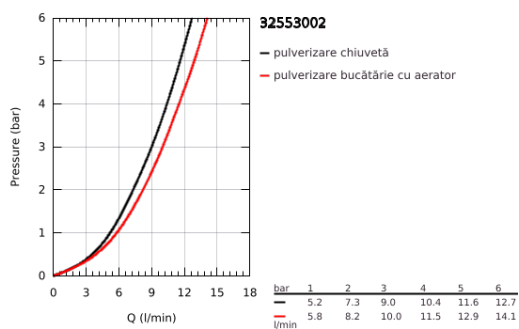

32 553 002 ZEDRA BATERIE SPĂLĂTOR CU MONOCOMANDĂ 1/2"

DESCRIEREA PRODUSULUI

- Colour: cromat
- instalare pe o singură gaură
- suprafață GROHE LongLife
- cartuș ceramic de 35 mm cu GROHE SilkMove
- Pull-Out spout for greater flexibility
- MagneticDocking andocarea magnetică garantează retragerea și andocarea ușoară a pipei în poziția inițială
- duș dual
- revenirea automată la pulverizarea laminară
- limitator de debit reglabil
- pipă tubulară pivotantă, unghi de rotire pipă 360°
- protecție împotriva refluxului
- racorduri flexibile de conectare la apă
-
- conducte de apă izolate - fără plumb și nichel
- maximum flow rate (at 3 bar): 10 l/min

32 553 002 ZEDRA BATERIE SPĂLĂTOR CU MONOCOMANDĂ 1/2"

PIESE DE SCHIMB , martie 2021 – now

- 1: Braț (Spare part-nr. 48476000)
- 2: Screw ring (Spare part-nr. 48517000)
- 3: Cartuș (Spare part-nr. 46374000)
- 4: pară de duș (Spare part-nr. 48474000)
- 4.1: Dispozitiv de îndreptare debit (Spare part-nr. 48275000)
- 4.2: Ventil de reținere (Spare part-nr. 08565000)
- 4.3: Filtru impuritati (Spare part-nr. 0676800M)
- 5: Furtun de duș (Spare part-nr. 48472000)
- 6: Ansamblu de fixare a tijei nefiletate (Spare part-nr. 48384000)
- 7: placă de susținere (Spare part-nr. 05334000)