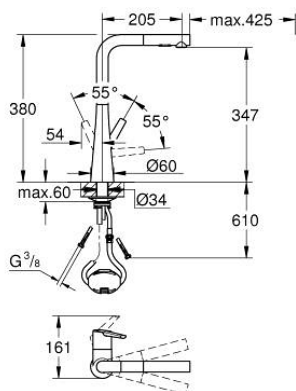

32 553 DC2 ZEDRA BATERIE SPĂLĂTOR CU MONOCOMANDĂ 1/2"

DESCRIEREA PRODUSULUI

- Colour: supersteel
- instalare pe o singură gaură
- finisaj GROHE LongLife
- cartuş ceramic de 35 mm cu GROHE SilkMove
- Pull-Out spout for greater flexibility
- MagneticDocking andocarea magnetică garantează retragerea și andocarea ușoară a pipei în poziția inițială
- duș dual
- revenirea automată la pulverizarea laminară
- limitator de debit reglabil
- pipă tubulară pivotantă, unghi de rotire pipă 360°
- protecție împotriva refluxului
- racorduri flexibile de conectare la apă
-
- conducte de apă izolate - fără plumb și nichel
- maximum flow rate (at 3 bar): 10 l/min

32 553 DC2 ZEDRA BATERIE SPĂLĂTOR CU MONOCOMANDĂ 1/2"

PIESE DE SCHIMB , martie 2021 – now

- 1: Braț (Spare part-nr. 48476DC0)
- 2: Screw ring (Spare part-nr. 48517000)
- 3: Cartuș (Spare part-nr. 46374000)
- 4: pară de duș (Spare part-nr. 48474DC0)
- 4.1: Dispozitiv de îndreptare debit (Spare part-nr. 48275000)
- 4.2: Ventil de reținere (Spare part-nr. 08565000)
- 4.3: Filtru impuritati (Spare part-nr. 0676800M)
- 5: Furtun de duș (Spare part-nr. 48472000)
- 6: Ansamblu de fixare a tijei nefiletate (Spare part-nr. 48384000)
- 7: placă de susținere (Spare part-nr. 05334000)