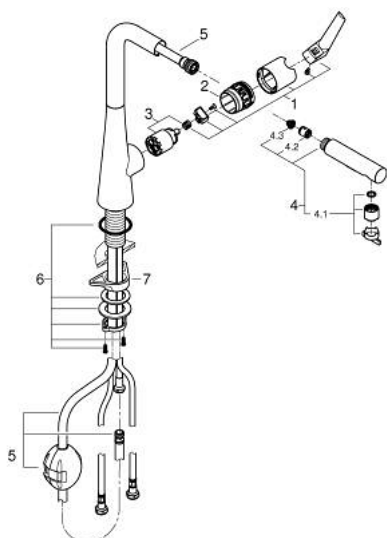

32 553 DC2 ZEDRA BATERIE SPĂLĂTOR CU MONOCOMANDĂ 1/2"

DESCRIEREA PRODUSULUI

- Colour: supersteel
- instalare pe o singură gaură
- finisaj GROHE LongLife
- cartuş ceramic de 35 mm cu GROHE SilkMove
- Pull-Out spout for greater flexibility
- MagneticDocking andocarea magnetică garantează retragerea și andocarea ușoară a pipei în poziția inițială
- duș dual
- revenirea automată la pulverizarea laminară
- limitator de debit reglabil
- pipă tubulară pivotantă, unghi de rotire pipă 360°
- protecție împotriva refluxului
- racorduri flexibile de conectare la apă
-
- conducte de apă izolate - fără plumb și nichel
- maximum flow rate (at 3 bar): 10 l/min

32 553 DC2 ZEDRA BATERIE SPĂLĂTOR CU MONOCOMANDĂ 1/2"

PIESE DE SCHIMB , martie 2021 – now

- 1: Braț (Spare part-nr. 48476DC0)
- 2: Screw ring (Spare part-nr. 48517000)
- 3: Cartuș (Spare part-nr. 46374000)
- 4: pară de duș (Spare part-nr. 48474DC0)
- 4.1: Dispozitiv de îndreptare debit (Spare part-nr. 48275000)
- 4.2: Ventil de reținere (Spare part-nr. 08565000)
- 4.3: Filtru impuritati (Spare part-nr. 0676800M)
- 5: Furtun de duș (Spare part-nr. 48472000)
- 6: Ansamblu de fixare a tijei nefiletate (Spare part-nr. 48384000)
- 7: placă de susținere (Spare part-nr. 05334000)