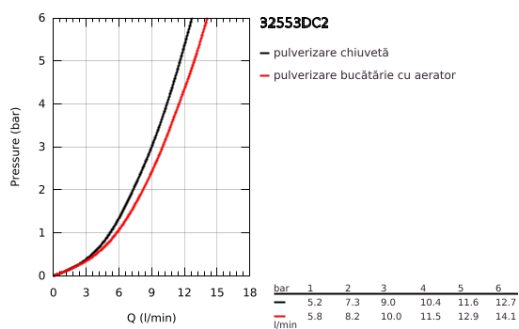

32 553 DC2 ZEDRA BATERIE SPĂLĂTOR CU MONOCOMANDĂ 1/2"

DESCRIEREA PRODUSULUI

- Colour: supersteel
- instalare pe o singură gaură
- finisaj GROHE LongLife
- cartuş ceramic de 35 mm cu GROHE SilkMove
- Pull-Out spout for greater flexibility
- MagneticDocking andocarea magnetică garantează retragerea și andocarea ușoară a pipei în poziția inițială
- duș dual
- revenirea automată la pulverizarea laminară
- limitator de debit reglabil
- pipă tubulară pivotantă, unghi de rotire pipă 360°
- protecție împotriva refluxului
- racorduri flexibile de conectare la apă
-
- conducte de apă izolate - fără plumb și nichel
- maximum flow rate (at 3 bar): 10 l/min

32 553 DC2 ZEDRA BATERIE SPĂLĂTOR CU MONOCOMANDĂ 1/2"

PIESE DE SCHIMB , martie 2021 – now

- 1: Braț (Spare part-nr. 48476DC0)
- 2: Screw ring (Spare part-nr. 48517000)
- 3: Cartuș (Spare part-nr. 46374000)
- 4: pară de duș (Spare part-nr. 48474DC0)
- 4.1: Dispozitiv de îndreptare debit (Spare part-nr. 48275000)
- 4.2: Ventil de reținere (Spare part-nr. 08565000)
- 4.3: Filtru impuritati (Spare part-nr. 0676800M)
- 5: Furtun de duș (Spare part-nr. 48472000)
- 6: Ansamblu de fixare a tijei nefiletate (Spare part-nr. 48384000)
- 7: placă de susținere (Spare part-nr. 05334000)