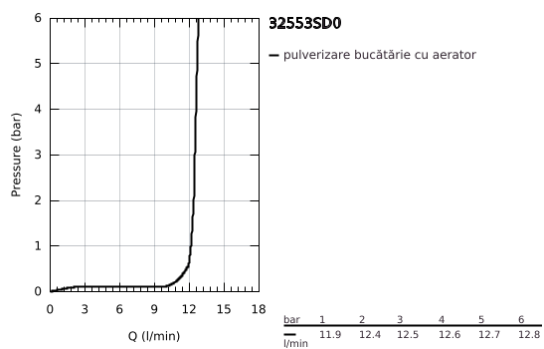

## 32 553 SD0 ZEDRA BATERIE SPĂLĂTOR CU MONOCOMANDĂ 1/2"

### DESCRIEREA PRODUSULUI

- Colour: oțel inoxidabil
- instalare pe o singură gaură
- finisaj GROHE LongLife
- material de producție GROHE RealSteel(corp din inox)
- cartuş ceramic de 46 mm cu GROHE SilkMove
- Pull-Out spray for greater flexibility
- divertor: aerator/jet duș
- revenire automată la aerator
- limitator de debit reglabil
- pipă tubulară pivotantă, unghi de rotire pipă 360°
- valvă sens-unic integrată
- protecție împotriva refluxului
- racorduri flexibile de conectare la apă
- sistem rapid de instalare