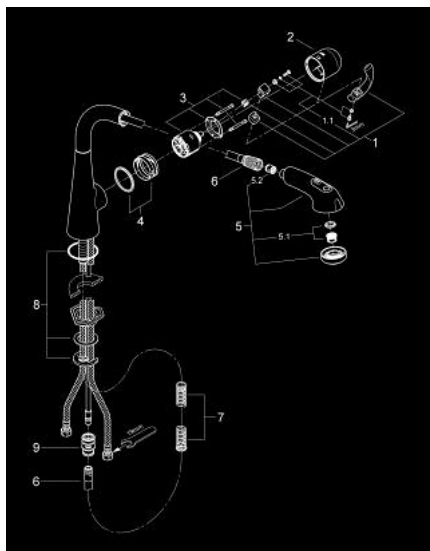

## 32 553 SD0 ZEDRA BATERIE SPĂLĂTOR CU MONOCOMANDĂ 1/2"

### DESCRIEREA PRODUSULUI

- Colour: oțel inoxidabil
- instalare pe o singură gaură
- finisaj GROHE LongLife
- material de producție GROHE RealSteel(corp din inox)
- cartuş ceramic de 46 mm cu GROHE SilkMove
- Pull-Out spray for greater flexibility
- divertor: aerator/jet duș
- revenire automată la aerator
- limitator de debit reglabil
- pipă tubulară pivotantă, unghi de rotire pipă 360°
- valvă sens-unic integrată
- protecție împotriva refluxului
- racorduri flexibile de conectare la apă
- sistem rapid de instalare

### PIESE DE SCHIMB , august 2008 – now

- 1: Braț (Spare part-nr. 46654SD0)
- 1.1: Set de fixare (Spare part-nr. 46310000)
- 2: capac (Spare part-nr. 46655SD0)
- 3: Cartuș (Spare part-nr. 46048000)
- 4: Guide and slide ring (Spare part-nr. 46632V00)
- 5: pară de duș (Spare part-nr. 46656ND0)
- 5.1: Aerator (Spare part-nr. 13952000)
- 5.2: Ventil de reținere (Spare part-nr. 08565000)
- 5.3: Filtru impuritati (Spare part-nr. 0676800M)
- 6: Furtun din metal (Spare part-nr. 46092000)
- 7: Arc (Spare part-nr. 07240000)
- 8: Ansamblu de fixare a tijei nefiletate (Spare part-nr. 46345000)
- 9: Cuplare rapidă (Spare part-nr. 46338000)