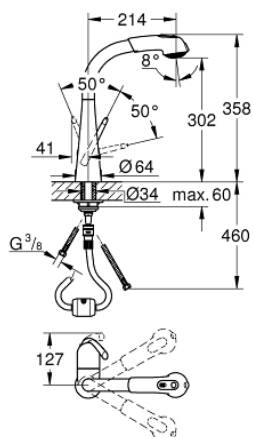

## 32 553 SD0 ZEDRA BATERIE SPĂLĂTOR CU MONOCOMANDĂ 1/2"

### DESCRIEREA PRODUSULUI

- Colour: oțel inoxidabil
- instalare pe o singură gaură
- finisaj GROHE LongLife
- material de producție GROHE RealSteel(corp din inox)
- cartuş ceramic de 46 mm cu GROHE SilkMove
- Pull-Out spray for greater flexibility
- divertor: aerator/jet duș
- revenire automată la aerator
- limitator de debit reglabil
- pipă tubulară pivotantă, unghi de rotire pipă 360°
- valvă sens-unic integrată
- protecție împotriva refluxului
- racorduri flexibile de conectare la apă
- sistem rapid de instalare

### PIESE DE SCHIMB , august 2008 – now

- 1: Braț (Spare part-nr. 46654SD0)
- 1.1: Set de fixare (Spare part-nr. 46310000)
- 2: capac (Spare part-nr. 46655SD0)
- 3: Cartuș (Spare part-nr. 46048000)
- 4: Guide and slide ring (Spare part-nr. 46632V00)
- 5: pară de duș (Spare part-nr. 46656ND0)
- 5.1: Aerator (Spare part-nr. 13952000)
- 5.2: Ventil de reținere (Spare part-nr. 08565000)
- 5.3: Filtru impuritati (Spare part-nr. 0676800M)
- 6: Furtun din metal (Spare part-nr. 46092000)
- 7: Arc (Spare part-nr. 07240000)
- 8: Ansamblu de fixare a tijei nefiletate (Spare part-nr. 46345000)
- 9: Cuplare rapidă (Spare part-nr. 46338000)