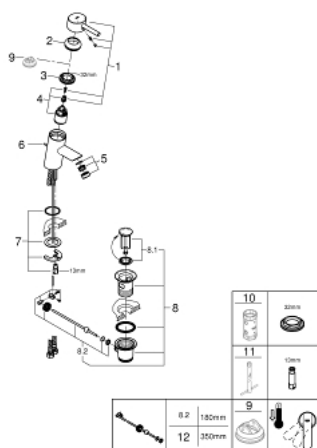

## 32 557 000 FEEL BATERIE LAVOAR MONOCOMANDĂ 1/2" MĂRIMEA S

### DESCRIEREA PRODUSULUI

- Colour: cromat
- instalare pe o singură gaură
- mâner din metal
- cartuş ceramic de 35 mm cu GROHE SilkMove
- suprafață GROHE LongLife
- limitator de debit reglabil
- aerator
- set evacuare cu tijă
- furtunuri de racord flexibile PE-X
- GROHE FastFixation sistem de instalare rapida
- limitator de temperatură opțional cu nr. de referință 46 375
- GROHE QuickTool included

### PIESE DE SCHIMB , martie 2013 – now

- 1: Braț (Spare part-nr. 46755000)
- 2: capac (Spare part-nr. 46436000)
- 3: Screw coupling (Spare part-nr. 46460000)
- 4: Cartuș (Spare part-nr. 46374000)
- 5: Aerator (Spare part-nr. 13961000)
- 6: Tijă verticală (Spare part-nr. 46739000)
- 7: Ansamblu de fixare a tijei nefiletate (Spare part-nr. 46249000)
- 8: Set de scurgere 1 1/4" (Spare part-nr. 28910000)
- 9: Limitator de temperatură (Spare part-nr. 46375000)\*
- 10: Cheie tubulară (Spare part-nr. 19332000)\*
- 11: Cheie pentru montare (Spare part-nr. 19017000)\*
- 12: Tijă cu bilă (Spare part-nr. 07341000)\*