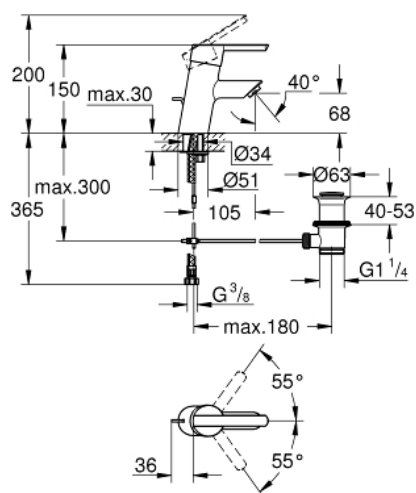

## 32 557 000 FEEL BATERIE LAVOAR MONOCOMANDĂ 1/2" MĂRIMEA S

### DESCRIEREA PRODUSULUI

- Colour: cromat
- instalare pe o singură gaură
- mâner din metal
- cartuş ceramic de 35 mm cu GROHE SilkMove
- suprafață GROHE LongLife
- limitator de debit reglabil
- aerator
- set evacuare cu tijă
- furtunuri de racord flexibile PE-X
- GROHE FastFixation sistem de instalare rapida
- limitator de temperatură opțional cu nr. de referință 46 375
- GROHE QuickTool included