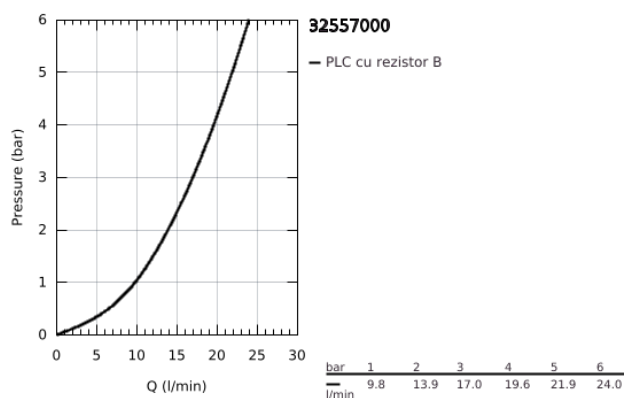

## 32 557 000 FEEL BATERIE LAVOAR MONOCOMANDĂ 1/2" MĂRIMEA S

### DESCRIEREA PRODUSULUI

- Colour: cromat
- instalare pe o singură gaură
- mâner din metal
- cartuş ceramic de 35 mm cu GROHE SilkMove
- suprafață GROHE LongLife
- limitator de debit reglabil
- aerator
- set evacuare cu tijă
- furtunuri de racord flexibile PE-X
- GROHE FastFixation sistem de instalare rapida
- limitator de temperatură opțional cu nr. de referință 46 375
- GROHE QuickTool included