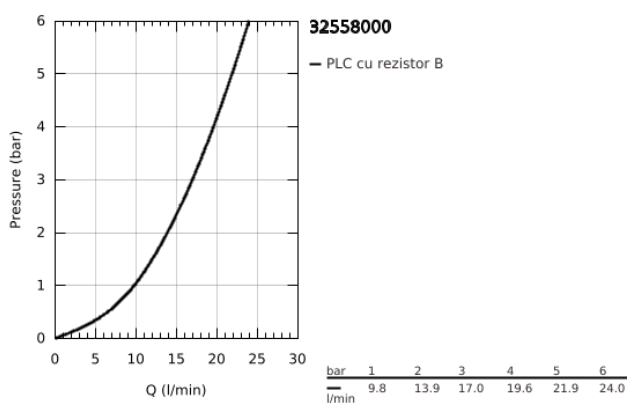

32 558 000 FEEL BATERIE BIDEU MONOCOMANDĂ 1/2" MĂRIMEA S

DESCRIEREA PRODUSULUI

- Colour: cromat
- instalare pe o singură gaură
- mâner din metal
- cartuş ceramic de 35 mm cu GROHE SilkMove
- limitator de debit reglabil
- suprafață GROHE LongLife
- aerator cu racord cu bilă
- set evacuare cu tijă
- racorduri flexibile de conectare la apă
- limitator de temperatură opțional cu nr. de referință 46 375
- GROHE FastFixation sistem de instalare rapida
- GROHE QuickTool included

32 558 000 FEEL BATERIE BIDEU MONOCOMANDĂ 1/2" MĂRIMEA S

PIESE DE SCHIMB , martie 2013 – now

- 1: Braț (Spare part-nr. 46755000)
- 2: capac (Spare part-nr. 46436000)
- 3: Screw coupling (Spare part-nr. 46460000)
- 4: Cartuș (Spare part-nr. 46374000)
- 5: Aerator (Spare part-nr. 13961000)
- 6: Tijă verticală (Spare part-nr. 46739000)
- 7: Ansamblu de fixare a tijei nefiletate (Spare part-nr. 46249000)
- 8: Set de scurgere 1 1/4" (Spare part-nr. 28910000)
- 9: Limitator de temperatură (Spare part-nr. 46375000)*
- 10: Cheie tubulară (Spare part-nr. 19332000)*
- 11: Cheie pentru montare (Spare part-nr. 19017000)*
- 12: Tijă cu bilă (Spare part-nr. 07341000)*