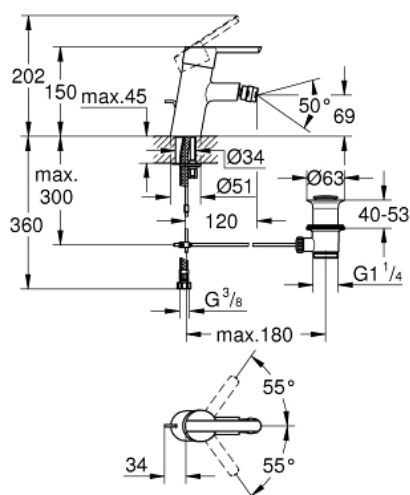

32 558 000 FEEL BATERIE BIDEU MONOCOMANDĂ 1/2" MĂRIMEA S

DESCRIEREA PRODUSULUI

- Colour: cromat
- instalare pe o singură gaură
- mâner din metal
- cartuş ceramic de 35 mm cu GROHE SilkMove
- limitator de debit reglabil
- suprafață GROHE LongLife
- aerator cu racord cu bilă
- set evacuare cu tijă
- racorduri flexibile de conectare la apă
- limitator de temperatură opțional cu nr. de referință 46 375
- GROHE FastFixation sistem de instalare rapida
- GROHE QuickTool included

32 558 000 FEEL BATERIE BIDEU MONOCOMANDĂ 1/2" MĂRIMEA S

PIESE DE SCHIMB , martie 2013 – now

- 1: Braț (Spare part-nr. 46755000)
- 2: capac (Spare part-nr. 46436000)
- 3: Screw coupling (Spare part-nr. 46460000)
- 4: Cartuș (Spare part-nr. 46374000)
- 5: Aerator (Spare part-nr. 13961000)
- 6: Tijă verticală (Spare part-nr. 46739000)
- 7: Ansamblu de fixare a tijei nefiletate (Spare part-nr. 46249000)
- 8: Set de scurgere 1 1/4" (Spare part-nr. 28910000)
- 9: Limitator de temperatură (Spare part-nr. 46375000)*
- 10: Cheie tubulară (Spare part-nr. 19332000)*
- 11: Cheie pentru montare (Spare part-nr. 19017000)*
- 12: Tijă cu bilă (Spare part-nr. 07341000)*