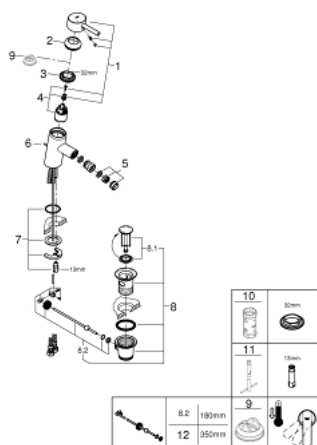

32 558 000 FEEL BATERIE BIDEU MONOCOMANDĂ 1/2" MĂRIMEA S

DESCRIEREA PRODUSULUI

- Colour: cromat
- instalare pe o singură gaură
- mâner din metal
- cartuş ceramic de 35 mm cu GROHE SilkMove
- limitator de debit reglabil
- suprafață GROHE LongLife
- aerator cu racord cu bilă
- set evacuare cu tijă
- racorduri flexibile de conectare la apă
- limitator de temperatură opțional cu nr. de referință 46 375
- GROHE FastFixation sistem de instalare rapida
- GROHE QuickTool included

32 558 000 FEEL BATERIE BIDEU MONOCOMANDĂ 1/2" MĂRIMEA S

PIESE DE SCHIMB , martie 2013 – now

- 1: Braț (Spare part-nr. 46755000)
- 2: capac (Spare part-nr. 46436000)
- 3: Screw coupling (Spare part-nr. 46460000)
- 4: Cartuș (Spare part-nr. 46374000)
- 5: Aerator (Spare part-nr. 13961000)
- 6: Tijă verticală (Spare part-nr. 46739000)
- 7: Ansamblu de fixare a tijei nefiletate (Spare part-nr. 46249000)
- 8: Set de scurgere 1 1/4" (Spare part-nr. 28910000)
- 9: Limitator de temperatură (Spare part-nr. 46375000)*
- 10: Cheie tubulară (Spare part-nr. 19332000)*
- 11: Cheie pentru montare (Spare part-nr. 19017000)*
- 12: Tijă cu bilă (Spare part-nr. 07341000)*