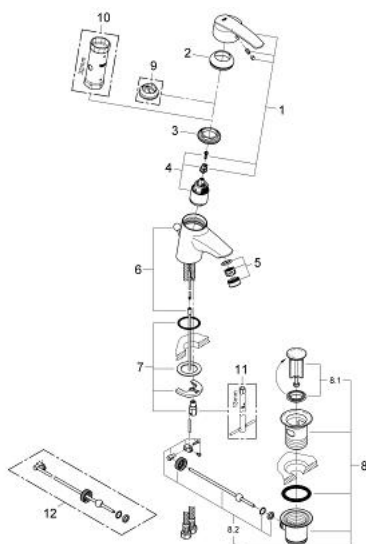

## 32 559 000 START BATERIE LAVOAR MONOCOMANDĂ 1/2" MĂRIMEA S

### PIESE DE SCHIMB , martie 2013 – now

- 1: Braț (Spare part-nr. 46606000)
  - 2: capac (Spare part-nr. 46436000)
  - 3: Screw coupling (Spare part-nr. 46460000)
  - 4: Cartuș (Spare part-nr. 46374000)
  - 5: Aerator (Spare part-nr. 13961000)
  - 6: Tijă verticală (Spare part-nr. 46457000)
  - 7: Ansamblu de fixare a tije nefiletate (Spare part-nr. 46249000)
  - 8: Set de scurgere 1 1/4" (Spare part-nr. 28910000)
  - 9: Limitator de temperatură (Spare part-nr. 46375000)\*
  - 10: Cheie tubulară (Spare part-nr. 19332000)\*
  - 11: Cheie pentru montare (Spare part-nr. 19017000)\*
  - 12: Tijă cu bilă (Spare part-nr. 07341000)\*
- \* Optional accessories