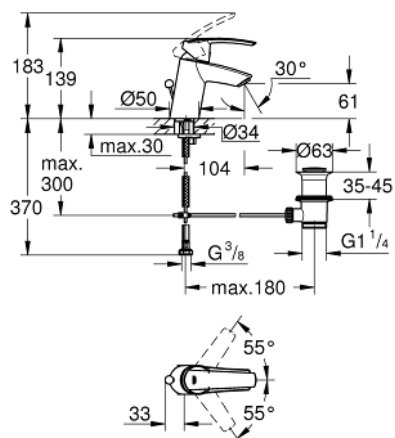

32 559 001 START BATERIE LAVOAR MONOCOMANDĂ 1/2" MĂRIMEA S

DESCRIEREA PRODUSULUI

- Colour: cromat
- instalare pe o singură gaură
- mâner din metal
- cartuş ceramic de 35 mm cu GROHE SilkMove
- cu limitator de temperatură
- limitator de debit reglabil
- suprafață GROHE LongLife
- aerator cu debit 5.7 l/min
- set evacuare cu tijă
- racorduri flexibile de conectare la apă
- GROHE FastFixation sistem de instalare rapida

32 559 001 START BATERIE LAVOAR MONOCOMANDĂ 1/2" MĂRIMEA S

PIESE DE SCHIMB , noiembrie 2014 – now

- 1: Braț (Spare part-nr. 46897000)
- 2: capac (Spare part-nr. 46492000)
- 3: Screw coupling (Spare part-nr. 46460000)
- 4: Cartuș (Spare part-nr. 46374000)
- 5: Tijă verticală (Spare part-nr. 46457000)
- 6: Aerator (Spare part-nr. 48159000)
- 7: Ansamblu de fixare a tijeii nefiletate (Spare part-nr. 46671000)
- 8: Set de scurgere 1 1/4" (Spare part-nr. 28910000)
- 8.1: Fișa de conectare (Spare part-nr. 07182000)
- 8.2: Tijă cu bilă (Spare part-nr. 07052000)
- 9: Tijă cu bilă (Spare part-nr. 07341000)*
- 10: Cheie tubulară (Spare part-nr. 19332000)*
- 11: Cheie pentru montare (Spare part-nr. 19017000)*