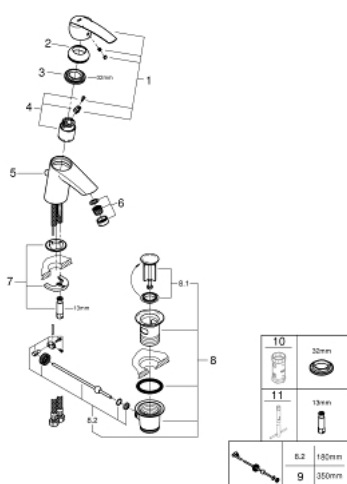

32 559 001 START BATERIE LAVOAR MONOCOMANDĂ 1/2" MĂRIMEA S

DESCRIEREA PRODUSULUI

- Colour: cromat
- instalare pe o singură gaură
- mâner din metal
- cartuş ceramic de 35 mm cu GROHE SilkMove
- cu limitator de temperatură
- limitator de debit reglabil
- suprafață GROHE LongLife
- aerator cu debit 5.7 l/min
- set evacuare cu tijă
- racorduri flexibile de conectare la apă
- GROHE FastFixation sistem de instalare rapida

32 559 001 START BATERIE LAVOAR MONOCOMANDĂ 1/2" MĂRIMEA S

PIESE DE SCHIMB , noiembrie 2014 – now

- 1: Braț (Spare part-nr. 46897000)
- 2: capac (Spare part-nr. 46492000)
- 3: Screw coupling (Spare part-nr. 46460000)
- 4: Cartuș (Spare part-nr. 46374000)
- 5: Tijă verticală (Spare part-nr. 46457000)
- 6: Aerator (Spare part-nr. 48159000)
- 7: Ansamblu de fixare a tijeii nefiletate (Spare part-nr. 46671000)
- 8: Set de scurgere 1 1/4" (Spare part-nr. 28910000)
- 8.1: Fișa de conectare (Spare part-nr. 07182000)
- 8.2: Tijă cu bilă (Spare part-nr. 07052000)
- 9: Tijă cu bilă (Spare part-nr. 07341000)*
- 10: Cheie tubulară (Spare part-nr. 19332000)*
- 11: Cheie pentru montare (Spare part-nr. 19017000)*