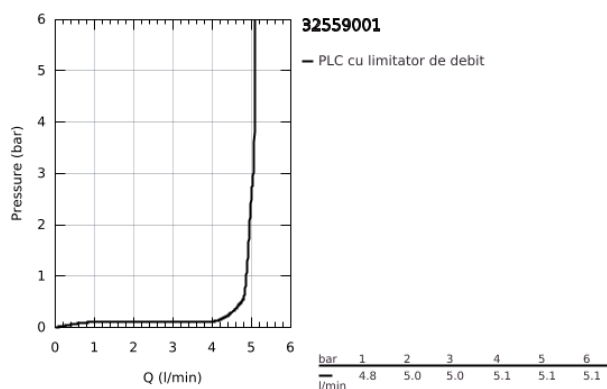

32 559 001 START BATERIE LAVOAR MONOCOMANDĂ 1/2" MĂRIMEA S

DESCRIEREA PRODUSULUI

- Colour: cromat
- instalare pe o singură gaură
- mâner din metal
- cartuş ceramic de 35 mm cu GROHE SilkMove
- cu limitator de temperatură
- limitator de debit reglabil
- suprafață GROHE LongLife
- aerator cu debit 5.7 l/min
- set evacuare cu tijă
- racorduri flexibile de conectare la apă
- GROHE FastFixation sistem de instalare rapida

32 559 001 START BATERIE LAVOAR MONOCOMANDĂ 1/2" MĂRIMEA S

PIESE DE SCHIMB , noiembrie 2014 – now

- 1: Braț (Spare part-nr. 46897000)
- 2: capac (Spare part-nr. 46492000)
- 3: Screw coupling (Spare part-nr. 46460000)
- 4: Cartuș (Spare part-nr. 46374000)
- 5: Tijă verticală (Spare part-nr. 46457000)
- 6: Aerator (Spare part-nr. 48159000)
- 7: Ansamblu de fixare a tijeii nefiletate (Spare part-nr. 46671000)
- 8: Set de scurgere 1 1/4" (Spare part-nr. 28910000)
- 8.1: Fișa de conectare (Spare part-nr. 07182000)
- 8.2: Tijă cu bilă (Spare part-nr. 07052000)
- 9: Tijă cu bilă (Spare part-nr. 07341000)*
- 10: Cheie tubulară (Spare part-nr. 19332000)*
- 11: Cheie pentru montare (Spare part-nr. 19017000)*