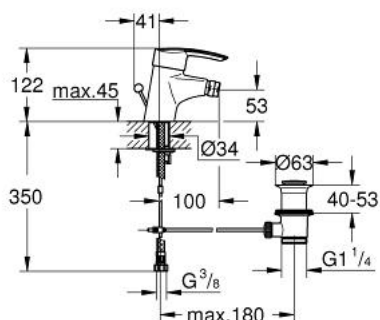

32 560 000 START BATERIE BIDEU MONOCOMANDĂ 1/2" MĂRIMEA S

DESCRIEREA PRODUSULUI

- Colour: cromat
- instalare pe o singură gaură
- mâner din metal
- cartuş ceramic de 35 mm cu GROHE SilkMove
- limitator de debit reglabil
- suprafață GROHE LongLife
- aerator cu racord cu bilă
- set evacuare cu tijă
- racorduri flexibile de conectare la apă
- GROHE FastFixation sistem de instalare rapida
- limitator de temperatură opțional cu nr. de referință 46 375
- nivel de zgomot I în conformitate cu DIN 4109

32 560 000 START BATERIE BIDEU MONOCOMANDĂ 1/2" MĂRIMEA S

PIESE DE SCHIMB , martie 2013 – now

- 1: Braț (Spare part-nr. 46606000)
 - 2: capac (Spare part-nr. 46436000)
 - 3: Screw coupling (Spare part-nr. 46460000)
 - 4: Cartuș (Spare part-nr. 46374000)
 - 5: Aerator (Spare part-nr. 13961000)
 - 6: Tijă verticală (Spare part-nr. 46457000)
 - 7: Ansamblu de fixare a tijei nefiletate (Spare part-nr. 46249000)
 - 8: Set de scurgere 1 1/4" (Spare part-nr. 28910000)
 - 9: Limitator de temperatură (Spare part-nr. 46375000)*
 - 10: Cheie tubulară (Spare part-nr. 19332000)*
 - 11: Cheie pentru montare (Spare part-nr. 19017000)*
 - 12: Tijă cu bilă (Spare part-nr. 07341000)*
- * Optional accessories