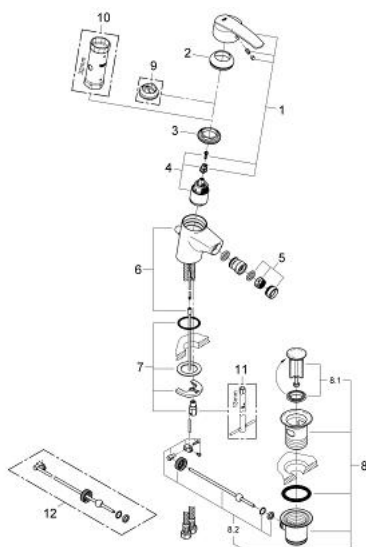

32 560 000 START BATERIE BIDEU MONOCOMANDĂ 1/2" MĂRIMEA S

DESCRIEREA PRODUSULUI

- Colour: cromat
- instalare pe o singură gaură
- mâner din metal
- cartuş ceramic de 35 mm cu GROHE SilkMove
- limitator de debit reglabil
- suprafață GROHE LongLife
- aerator cu racord cu bilă
- set evacuare cu tijă
- racorduri flexibile de conectare la apă
- GROHE FastFixation sistem de instalare rapida
- limitator de temperatură opțional cu nr. de referință 46 375
- nivel de zgomot I în conformitate cu DIN 4109

32 560 000 START BATERIE BIDEU MONOCOMANDĂ 1/2" MĂRIMEA S

PIESE DE SCHIMB , martie 2013 – now

- 1: Braț (Spare part-nr. 46606000)
 - 2: capac (Spare part-nr. 46436000)
 - 3: Screw coupling (Spare part-nr. 46460000)
 - 4: Cartuș (Spare part-nr. 46374000)
 - 5: Aerator (Spare part-nr. 13961000)
 - 6: Tijă verticală (Spare part-nr. 46457000)
 - 7: Ansamblu de fixare a tijei nefiletate (Spare part-nr. 46249000)
 - 8: Set de scurgere 1 1/4" (Spare part-nr. 28910000)
 - 9: Limitator de temperatură (Spare part-nr. 46375000)*
 - 10: Cheie tubulară (Spare part-nr. 19332000)*
 - 11: Cheie pentru montare (Spare part-nr. 19017000)*
 - 12: Tijă cu bilă (Spare part-nr. 07341000)*
- * Optional accessories