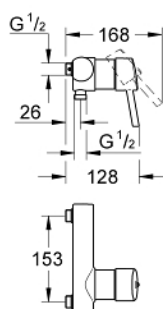

32 585 001 **CONCETTO BATERIE DUȘ MONOCOMANDĂ 1/2"**

DESCRIEREA PRODUSULUI

- Colour: cromat
- montare pe perete
- mâner din metal
- cartuș ceramic de 46 mm cu GROHE SilkMove
- suprafață GROHE LongLife
- limitator de debit reglabil
- scurgere duș inferioară 1/2" cu supapă integrată contra refluxului
- without straight unions
- distanță între axe 153 mm
- protecție împotriva refluxului
- limitator de temperatură opțional cu nr. de referință 46 375

32 585 001 **CONCETTO BATERIE DUȘ MONOCOMANDĂ 1/2"**

PIESE DE SCHIMB , ianuarie 2014 – now

- 1: Braț (Spare part-nr. 46723000)
- 2: capac (Spare part-nr. 46578000)
- 3: Cartuș (Spare part-nr. 46048000)
- 4: Ventil de reținere (Spare part-nr. 08565000)
- 5: Racord (Spare part-nr. 14028000)
- 6: Racord direct, blocabil (Spare part-nr. 12064000)*
- 7: Limitator de temperatură (Spare part-nr. 46375000)*