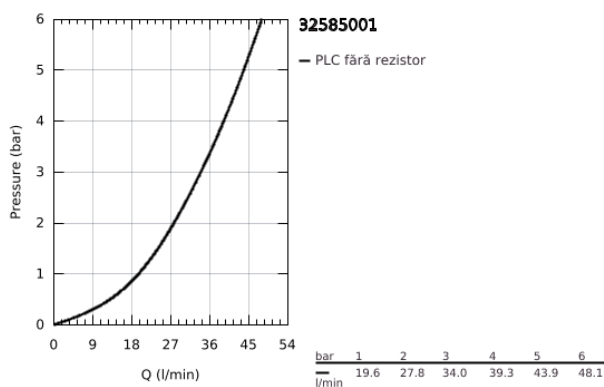

32 585 001 **CONCETTO BATERIE DUȘ MONOCOMANDĂ 1/2"**

DESCRIEREA PRODUSULUI

- Colour: cromat
- montare pe perete
- mâner din metal
- cartuș ceramic de 46 mm cu GROHE SilkMove
- suprafață GROHE LongLife
- limitator de debit reglabil
- scurgere duș inferioară 1/2" cu supapă integrată contra refluxului
- without straight unions
- distanță între axe 153 mm
- protecție împotriva refluxului
- limitator de temperatură opțional cu nr. de referință 46 375

32 585 001 **CONCETTO BATERIE DUȘ MONOCOMANDĂ 1/2"**

PIESE DE SCHIMB , ianuarie 2014 – now

- 1: Braț (Spare part-nr. 46723000)
- 2: capac (Spare part-nr. 46578000)
- 3: Cartuș (Spare part-nr. 46048000)
- 4: Ventil de reținere (Spare part-nr. 08565000)
- 5: Racord (Spare part-nr. 14028000)
- 6: Racord direct, blocabil (Spare part-nr. 12064000)*
- 7: Limitator de temperatură (Spare part-nr. 46375000)*