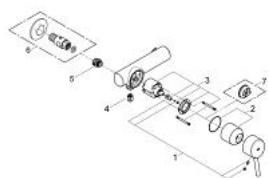

32 585 001 **CONCETTO BATERIE DUȘ MONOCOMANDĂ 1/2"**

DESCRIEREA PRODUSULUI

- Colour: cromat
- montare pe perete
- mâner din metal
- cartuș ceramic de 46 mm cu GROHE SilkMove
- suprafață GROHE LongLife
- limitator de debit reglabil
- scurgere duș inferioară 1/2" cu supapă integrată contra refluxului
- without straight unions
- distanță între axe 153 mm
- protecție împotriva refluxului
- limitator de temperatură opțional cu nr. de referință 46 375

32 585 001 **CONCETTO BATERIE DUȘ MONOCOMANDĂ 1/2"**

PIESE DE SCHIMB , ianuarie 2014 – now

- 1: Braț (Spare part-nr. 46723000)
- 2: capac (Spare part-nr. 46578000)
- 3: Cartuș (Spare part-nr. 46048000)
- 4: Ventil de reținere (Spare part-nr. 08565000)
- 5: Racord (Spare part-nr. 14028000)
- 6: Racord direct, blocabil (Spare part-nr. 12064000)*
- 7: Limitator de temperatură (Spare part-nr. 46375000)*