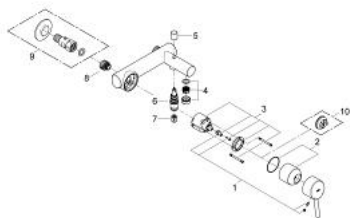

32 586 001 **CONCETTO BATERIE CADĂ MONOCOMANDĂ ¾"**

DESCRIEREA PRODUSULUI

- Colour: cromat
- montare pe perete
- mâner din metal
- cartuş ceramic de 46 mm cu GROHE SilkMove
- suprafață GROHE LongLife
- limitator de debit reglabil
- divertor cu revenire automată: cadă/duș
- aerator
- valve unic-sens integrate în ieșirea pentru duș de 1/2"
- without straight unions
- distanță între axe 153 mm
- protecție împotriva refluxului
- limitator de temperatură opțional cu nr. de referință 46 375

32 586 001 **CONCETTO BATERIE CADĂ MONOCOMANDĂ ¾"**

PIESE DE SCHIMB , ianuarie 2014 – now

- 1: Braț (Spare part-nr. 46723000)
- 2: capac (Spare part-nr. 46578000)
- 3: Cartuș (Spare part-nr. 46048000)
- 4: Aerator (Spare part-nr. 13952000)
- 5: Buton de comutare (Spare part-nr. 64309000)
- 6: Comutator (Spare part-nr. 65655000)
- 7: Ventil de reținere (Spare part-nr. 08565000)
- 8: Racord (Spare part-nr. 14027000)
- 9: Racord direct, blocabil (Spare part-nr. 12065000)*
- 10: Limitator de temperatură (Spare part-nr. 46375000)*