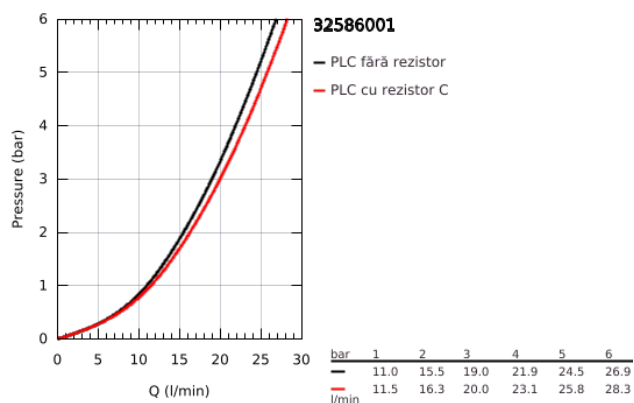

32 586 001 **CONCETTO BATERIE CADĂ MONOCOMANDĂ ¾"**

DESCRIEREA PRODUSULUI

- Colour: cromat
- montare pe perete
- mâner din metal
- cartuş ceramic de 46 mm cu GROHE SilkMove
- suprafață GROHE LongLife
- limitator de debit reglabil
- divertor cu revenire automată: cadă/duș
- aerator
- valve unic-sens integrate în ieșirea pentru duș de 1/2"
- without straight unions
- distanță între axe 153 mm
- protecție împotriva refluxului
- limitator de temperatură opțional cu nr. de referință 46 375

32 586 001 **CONCETTO BATERIE CADĂ MONOCOMANDĂ ¾"**

PIESE DE SCHIMB , ianuarie 2014 – now

- 1: Braț (Spare part-nr. 46723000)
- 2: capac (Spare part-nr. 46578000)
- 3: Cartuș (Spare part-nr. 46048000)
- 4: Aerator (Spare part-nr. 13952000)
- 5: Buton de comutare (Spare part-nr. 64309000)
- 6: Comutator (Spare part-nr. 65655000)
- 7: Ventil de reținere (Spare part-nr. 08565000)
- 8: Racord (Spare part-nr. 14027000)
- 9: Racord direct, blocabil (Spare part-nr. 12065000)*
- 10: Limitator de temperatură (Spare part-nr. 46375000)*