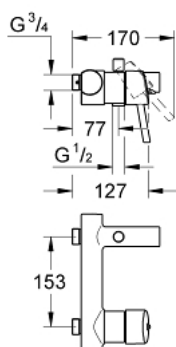

32 586 001 **CONCETTO BATERIE CADĂ MONOCOMANDĂ ¾"**

DESCRIEREA PRODUSULUI

- Colour: cromat
- montare pe perete
- mâner din metal
- cartuş ceramic de 46 mm cu GROHE SilkMove
- suprafață GROHE LongLife
- limitator de debit reglabil
- divertor cu revenire automată: cadă/duș
- aerator
- valve unic-sens integrate în ieșirea pentru duș de 1/2"
- without straight unions
- distanță între axe 153 mm
- protecție împotriva refluxului
- limitator de temperatură opțional cu nr. de referință 46 375

32 586 001 **CONCETTO BATERIE CADĂ MONOCOMANDĂ ¾"**

PIESE DE SCHIMB , ianuarie 2014 – now

- 1: Braț (Spare part-nr. 46723000)
- 2: capac (Spare part-nr. 46578000)
- 3: Cartuș (Spare part-nr. 46048000)
- 4: Aerator (Spare part-nr. 13952000)
- 5: Buton de comutare (Spare part-nr. 64309000)
- 6: Comutator (Spare part-nr. 65655000)
- 7: Ventil de reținere (Spare part-nr. 08565000)
- 8: Racord (Spare part-nr. 14027000)
- 9: Racord direct, blocabil (Spare part-nr. 12065000)*
- 10: Limitator de temperatură (Spare part-nr. 46375000)*