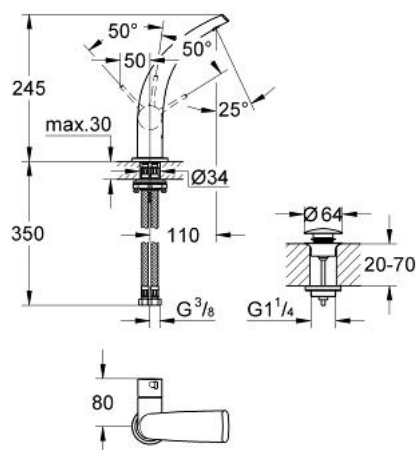

32 589 KS0 GROHE ONDUS BATERIE LAVOAR MONOCOMANDĂ

DESCRIEREA PRODUSULUI

- Colour: velvet black
- instalare pe o singură gaură
- cartuş ceramic de 28 mm cu GROHE SilkMove
- Dispozitiv de îndreptare debit GROHE Ondus
- set ventil de scurgere cu Push-Open 1 1/4"
- furtunuri de racord flexibile rezistente la presiune
- limitator debit 6l/min

32 589 KS0 GROHE ONDUS BATERIE LAVOAR MONOCOMANDĂ

PIESE DE SCHIMB , decembrie 2007 – now

- 1: Braț (Spare part-nr. 46626KS0)
- 2: capac (Spare part-nr. 46581KS0)
- 3: inel de fixare (Spare part-nr. 07419000)
- 4: Cartuș (Spare part-nr. 46580000)
- 5: Dispozitiv de îndreptare debit (Spare part-nr. 65620K00)
- 6: Ansamblu de fixare a tijei nefiletate (Spare part-nr. 46078000)
- 7: Garnitură de evacuare (Spare part-nr. 65807KS0)
- 7.1: Niplu (Spare part-nr. 45986KS0)