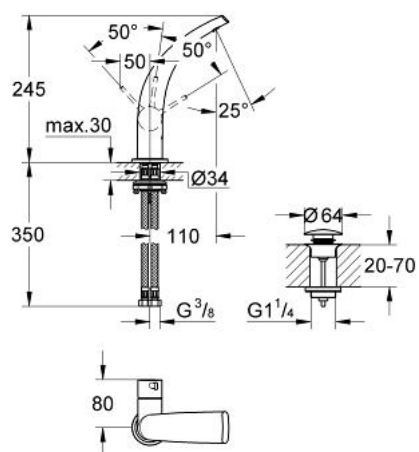

32 589 LS0 GROHE ONDUS BATERIE LAVOAR MONOCOMANDĂ

DESCRIEREA PRODUSULUI

- Colour: moon white
- instalare pe o singură gaură
- cartuş ceramic de 28 mm cu GROHE SilkMove
- Dispozitiv de îndreptare debit GROHE Ondus
- set ventil de scurgere cu Push-Open 1 1/4"
- furtunuri de racord flexibile rezistente la presiune
- limitator debit 6l/min

32 589 LS0 GROHE ONDUS BATERIE LAVOAR MONOCOMANDĂ

PIESE DE SCHIMB , decembrie 2007 – now

- 1: Braț (Spare part-nr. 46626LS0)
- 2: capac (Spare part-nr. 46581LS0)
- 3: inel de fixare (Spare part-nr. 07419000)
- 4: Cartuș (Spare part-nr. 46580000)
- 5: Dispozitiv de îndreptare debit (Spare part-nr. 65620LN0)
- 6: Ansamblu de fixare a tijei nefiletate (Spare part-nr. 46078000)
- 7: Garnitură de evacuare (Spare part-nr. 65807LS0)
- 7.1: Niplu (Spare part-nr. 45986LS0)