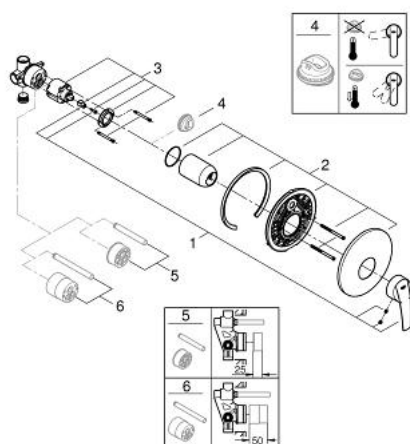

32 590 001 START BATERIE DUȘ MONOCOMANDĂ 1/2"

DESCRIEREA PRODUSULUI

- Colour: cromat
- montaj pe perete
- compus din:
- set pentru montaj final
- cu corp încastrat
- cartuş ceramic de 46 mm cu GROHE SilkMove
- limitator de debit reglabil
- suprafață GROHE LongLife
- mâner din metal
- ornament perete metalic
- element de etanșizare mască aparentă și arbore
- GROHE FastFixation covered fixation
- limitator de temperatură opțional cu nr. de referință 46 308

32 590 001 START BATERIE DUȘ MONOCOMANDĂ 1/2"

PIESE DE SCHIMB , noiembrie 2014 – now

- 1: Braț (Spare part-nr. 46903000)
- 2: Șild (Spare part-nr. 46904000)
- 3: Cartuș (Spare part-nr. 46048000)
- 4: Limitator de temperatură (Spare part-nr. 46308000)
- 5: Set extensie (Spare part-nr. 46191000)*
- 6: Set extensie (Spare part-nr. 46343000)*