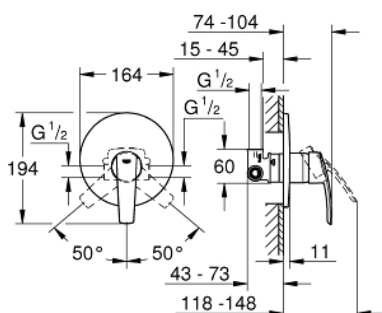

32 590 001 START BATERIE DUȘ MONOCOMANDĂ 1/2"

DESCRIEREA PRODUSULUI

- Colour: cromat
- montaj pe perete
- compus din:
- set pentru montaj final
- cu corp încastrat
- cartuş ceramic de 46 mm cu GROHE SilkMove
- limitator de debit reglabil
- suprafață GROHE LongLife
- mâner din metal
- ornament perete metalic
- element de etanșizare mască aparentă și arbore
- GROHE FastFixation covered fixation
- limitator de temperatură opțional cu nr. de referință 46 308

32 590 001 START BATERIE DUȘ MONOCOMANDĂ 1/2"

PIESE DE SCHIMB , noiembrie 2014 – now

- 1: Braț (Spare part-nr. 46903000)
- 2: Șild (Spare part-nr. 46904000)
- 3: Cartuș (Spare part-nr. 46048000)
- 4: Limitator de temperatură (Spare part-nr. 46308000)
- 5: Set extensie (Spare part-nr. 46191000)*
- 6: Set extensie (Spare part-nr. 46343000)*