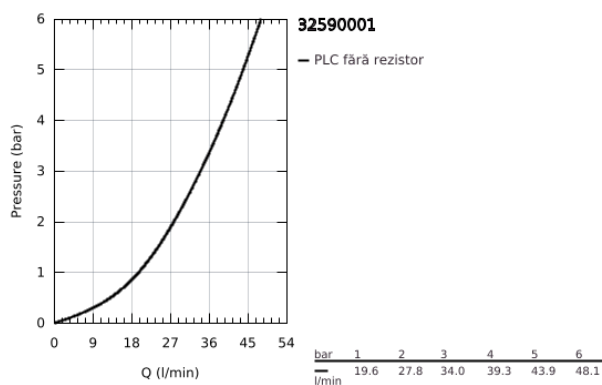

32 590 001 START BATERIE DUȘ MONOCOMANDĂ 1/2"

DESCRIEREA PRODUSULUI

- Colour: cromat
- montaj pe perete
- compus din:
- set pentru montaj final
- cu corp încastrat
- cartuş ceramic de 46 mm cu GROHE SilkMove
- limitator de debit reglabil
- suprafață GROHE LongLife
- mâner din metal
- ornament perete metalic
- element de etanșizare mască aparentă și arbore
- GROHE FastFixation covered fixation
- limitator de temperatură opțional cu nr. de referință 46 308

32 590 001 START BATERIE DUȘ MONOCOMANDĂ 1/2"

PIESE DE SCHIMB , noiembrie 2014 – now

- 1: Braț (Spare part-nr. 46903000)
- 2: Șild (Spare part-nr. 46904000)
- 3: Cartuș (Spare part-nr. 46048000)
- 4: Limitator de temperatură (Spare part-nr. 46308000)
- 5: Set extensie (Spare part-nr. 46191000)*
- 6: Set extensie (Spare part-nr. 46343000)*