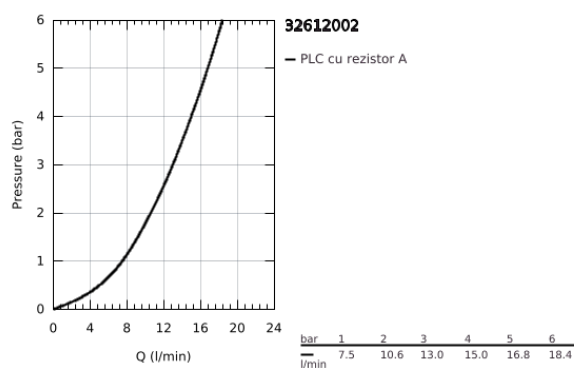

32 612 002 EUROPLUS BATERIE LAVOAR MONOCOMANDĂ 1/2" " MĂRIMEA S

DESCRIEREA PRODUSULUI

- Colour: cromat
- instalare pe o singură gaură
- mâner din metal
- cartuş ceramic de 35 mm cu GROHE SilkMove
- limitator de debit reglabil
- reglare debit minim de aproximativ 2.5 l/min
- cu limitator de temperatură
- suprafață GROHE LongLife
- sistem de instalare GROHE FastFixationcu suport de centrare
- aerator cu tehnologie SpeedClean
- set evacuare cu tijă
- racorduri flexibile de conectare la apă
- limitator de temperatură opțional cu nr. de referință 08 791

32.612.002 EUROPLUS BATERIE LAVOAR MONOCOMANDĂ 1/2" " MĂRIMEA S

PIESE DE SCHIMB , septembrie 2017 – now

- 1: Braț (Spare part-nr. 46647000)
- 2: capac (Spare part-nr. 46492000)
- 3: Screw coupling (Spare part-nr. 46460000)
- 4: Cartuș (Spare part-nr. 46374000)
- 5: Tijă verticală (Spare part-nr. 64304000)
- 6: Dispozitiv de îndreptare debit (Spare part-nr. 64447000)
- 7: Ansamblu de fixare a tijei nefiletate (Spare part-nr. 46645000)
- 8: Set de scurgere 1 1/4" (Spare part-nr. 28910000)
- 8.1: Fișa de conectare (Spare part-nr. 07182000)
- 8.2: Tijă cu bilă (Spare part-nr. 07052000)
- 9: Tijă cu bilă (Spare part-nr. 07341000)*
- 10: Cheie pentru montare (Spare part-nr. 19017000)*
- 11: Cheie tubulară (Spare part-nr. 19332000)*