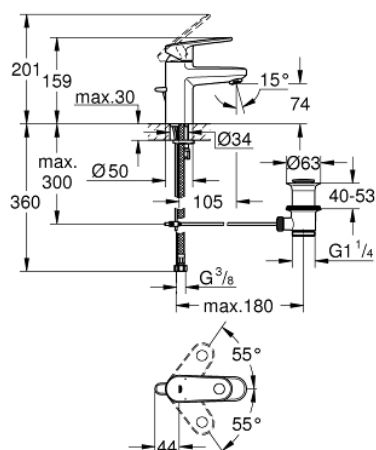

32 612 002 EUROPLUS BATERIE LAVOAR MONOCOMANDĂ 1/2" " MĂRIMEA S

DESCRIEREA PRODUSULUI

- Colour: cromat
- instalare pe o singură gaură
- mâner din metal
- cartuş ceramic de 35 mm cu GROHE SilkMove
- limitator de debit reglabil
- reglare debit minim de aproximativ 2.5 l/min
- cu limitator de temperatură
- suprafață GROHE LongLife
- sistem de instalare GROHE FastFixationcu suport de centrare
- aerator cu tehnologie SpeedClean
- set evacuare cu tijă
- racorduri flexibile de conectare la apă
- limitator de temperatură opțional cu nr. de referință 08 791

32.612.002 EUROPLUS BATERIE LAVOAR MONOCOMANDĂ 1/2" " MĂRIMEA S

PIESE DE SCHIMB , septembrie 2017 – now

- 1: Braț (Spare part-nr. 46647000)
- 2: capac (Spare part-nr. 46492000)
- 3: Screw coupling (Spare part-nr. 46460000)
- 4: Cartuș (Spare part-nr. 46374000)
- 5: Tijă verticală (Spare part-nr. 64304000)
- 6: Dispozitiv de îndreptare debit (Spare part-nr. 64447000)
- 7: Ansamblu de fixare a tijei nefiletate (Spare part-nr. 46645000)
- 8: Set de scurgere 1 1/4" (Spare part-nr. 28910000)
- 8.1: Fișa de conectare (Spare part-nr. 07182000)
- 8.2: Tijă cu bilă (Spare part-nr. 07052000)
- 9: Tijă cu bilă (Spare part-nr. 07341000)*
- 10: Cheie pentru montare (Spare part-nr. 19017000)*
- 11: Cheie tubulară (Spare part-nr. 19332000)*