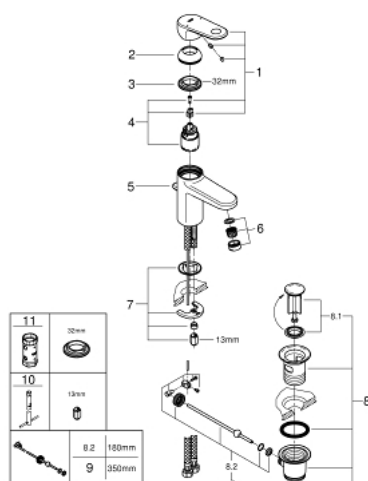

32 612 002 EUROPLUS BATERIE LAVOAR MONOCOMANDĂ 1/2" " MĂRIMEA S

DESCRIEREA PRODUSULUI

- Colour: cromat
- instalare pe o singură gaură
- mâner din metal
- cartuş ceramic de 35 mm cu GROHE SilkMove
- limitator de debit reglabil
- reglare debit minim de aproximativ 2.5 l/min
- cu limitator de temperatură
- suprafață GROHE LongLife
- sistem de instalare GROHE FastFixationcu suport de centrare
- aerator cu tehnologie SpeedClean
- set evacuare cu tijă
- racorduri flexibile de conectare la apă
- limitator de temperatură opțional cu nr. de referință 08 791

32.612.002 EUROPLUS BATERIE LAVOAR MONOCOMANDĂ 1/2" " MĂRIMEA S

PIESE DE SCHIMB , septembrie 2017 – now

- 1: Braț (Spare part-nr. 46647000)
- 2: capac (Spare part-nr. 46492000)
- 3: Screw coupling (Spare part-nr. 46460000)
- 4: Cartuș (Spare part-nr. 46374000)
- 5: Tijă verticală (Spare part-nr. 64304000)
- 6: Dispozitiv de îndreptare debit (Spare part-nr. 64447000)
- 7: Ansamblu de fixare a tijei nefiletate (Spare part-nr. 46645000)
- 8: Set de scurgere 1 1/4" (Spare part-nr. 28910000)
- 8.1: Fișa de conectare (Spare part-nr. 07182000)
- 8.2: Tijă cu bilă (Spare part-nr. 07052000)
- 9: Tijă cu bilă (Spare part-nr. 07341000)*
- 10: Cheie pentru montare (Spare part-nr. 19017000)*
- 11: Cheie tubulară (Spare part-nr. 19332000)*