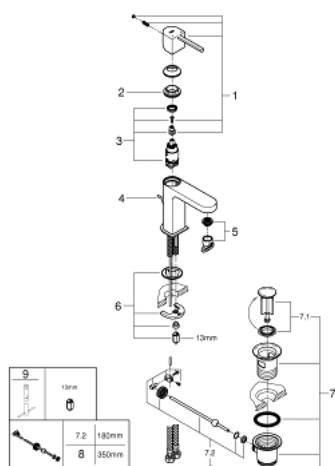

32 612 003 GROHE PLUS BATERIE LAVOAR MONOCOMANDĂ 1/2" " MĂRIMEA S

DESCRIEREA PRODUSULUI

- Colour: cromat
- instalare pe o singură gaură
- mâner din metal
- cartuş ceramic de 28 mm cu GROHE SilkMove
- cu limitator de temperatură
- suprafață GROHE LongLife
- GROHE EcoJoy tehnologie pentru reducerea consumului de apă
- maximum flow rate (at 3 bar): 5 l/min
- aerator cu tehnologie SpeedClean
- aerator reglabil GROHE AquaGuide
- sistem de instalare GROHE FastFixation Plus
- set evacuare cu tijă
- racorduri flexibile de conectare la apă

32.612.003 GROHE PLUS BATERIE LAVOAR MONOCOMANDĂ 1/2" " MĂRIMEA S

PIESE DE SCHIMB , august 2018 – now

- 1: Braț (Spare part-nr. 48452000)
 - 2: inel de fixare (Spare part-nr. 07419000)
 - 3: Cartuș (Spare part-nr. 46580000)
 - 4: Tijă verticală (Spare part-nr. 46739000)
 - 5: Aerator (Spare part-nr. 48449000)
 - 6: Ansamblu de fixare a tijei nefiletate (Spare part-nr. 46645000)
 - 7: Set de scurgere 1 1/4" (Spare part-nr. 28910000)
 - 7.1: Fișa de conectare (Spare part-nr. 07182000)
 - 7.2: Tijă cu bilă (Spare part-nr. 07052000)
 - 8: Tijă cu bilă (Spare part-nr. 07341000)*
 - 9: Cheie pentru montare (Spare part-nr. 19017000)*
- * Optional accessories