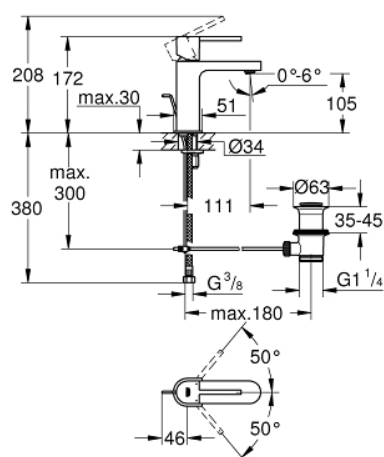

32 612 003 GROHE PLUS BATERIE LAVOAR MONOCOMANDĂ 1/2" " MĂRIMEA S

DESCRIEREA PRODUSULUI

- Colour: cromat
- instalare pe o singură gaură
- mâner din metal
- cartuş ceramic de 28 mm cu GROHE SilkMove
- cu limitator de temperatură
- suprafață GROHE LongLife
- GROHE EcoJoy tehnologie pentru reducerea consumului de apă
- maximum flow rate (at 3 bar): 5 l/min
- aerator cu tehnologie SpeedClean
- aerator reglabil GROHE AquaGuide
- sistem de instalare GROHE FastFixation Plus
- set evacuare cu tijă
- racorduri flexibile de conectare la apă

32.612.003 GROHE PLUS BATERIE LAVOAR MONOCOMANDĂ 1/2" " MĂRIMEA S

PIESE DE SCHIMB , august 2018 – now

- 1: Braț (Spare part-nr. 48452000)
 - 2: inel de fixare (Spare part-nr. 07419000)
 - 3: Cartuș (Spare part-nr. 46580000)
 - 4: Tijă verticală (Spare part-nr. 46739000)
 - 5: Aerator (Spare part-nr. 48449000)
 - 6: Ansamblu de fixare a tijei nefiletate (Spare part-nr. 46645000)
 - 7: Set de scurgere 1 1/4" (Spare part-nr. 28910000)
 - 7.1: Fișa de conectare (Spare part-nr. 07182000)
 - 7.2: Tijă cu bilă (Spare part-nr. 07052000)
 - 8: Tijă cu bilă (Spare part-nr. 07341000)*
 - 9: Cheie pentru montare (Spare part-nr. 19017000)*
- * Optional accessories