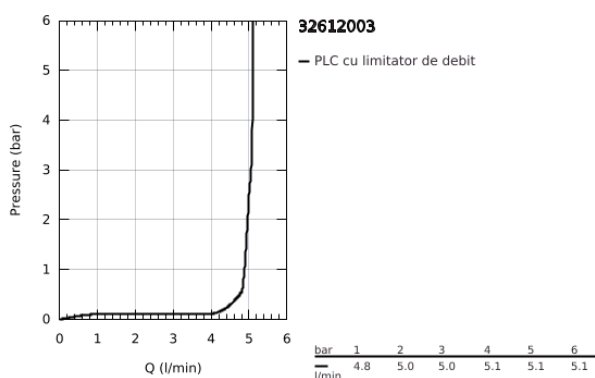

32 612 003 GROHE PLUS BATERIE LAVOAR MONOCOMANDĂ 1/2" " MĂRIMEA S

DESCRIEREA PRODUSULUI

- Colour: cromat
- instalare pe o singură gaură
- mâner din metal
- cartuş ceramic de 28 mm cu GROHE SilkMove
- cu limitator de temperatură
- suprafață GROHE LongLife
- GROHE EcoJoy tehnologie pentru reducerea consumului de apă
- maximum flow rate (at 3 bar): 5 l/min
- aerator cu tehnologie SpeedClean
- aerator reglabil GROHE AquaGuide
- sistem de instalare GROHE FastFixation Plus
- set evacuare cu tijă
- racorduri flexibile de conectare la apă

32.612.003 GROHE PLUS BATERIE LAVOAR MONOCOMANDĂ 1/2" " MĂRIMEA S

PIESE DE SCHIMB , august 2018 – now

- 1: Braț (Spare part-nr. 48452000)
 - 2: inel de fixare (Spare part-nr. 07419000)
 - 3: Cartuș (Spare part-nr. 46580000)
 - 4: Tijă verticală (Spare part-nr. 46739000)
 - 5: Aerator (Spare part-nr. 48449000)
 - 6: Ansamblu de fixare a tijei nefiletate (Spare part-nr. 46645000)
 - 7: Set de scurgere 1 1/4" (Spare part-nr. 28910000)
 - 7.1: Fișa de conectare (Spare part-nr. 07182000)
 - 7.2: Tijă cu bilă (Spare part-nr. 07052000)
 - 8: Tijă cu bilă (Spare part-nr. 07341000)*
 - 9: Cheie pentru montare (Spare part-nr. 19017000)*
- * Optional accessories