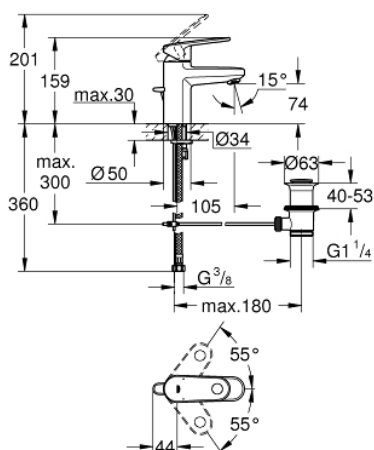

32 612 00E EUROPLUS BATERIE LAVOAR MONOCOMANDĂ 1/2" " MĂRIMEA S

DESCRIEREA PRODUSULUI

- Colour: cromat
- instalare pe o singură gaură
- mâner din metal
- cartuş ceramic de 35 mm cu GROHE SilkMove
- limitator de debit reglabil
- reglare debit minim de aproximativ 2.5 l/min
- limitator temperatură
- suprafață GROHE LongLife
- GROHE EcoJoy tehnologie pentru reducerea consumului de apă
- aerator GROHE SpeedClean cu debit 5.7 l/min
- sistem de instalare GROHE FastFixation cu suport de centrare
- set evacuare cu tijă
- racorduri flexibile de conectare la apă

32.612.00E EUROPLUS BATERIE LAVOAR MONOCOMANDĂ 1/2" MĂRIMEA S

PIESE DE SCHIMB , septembrie 2017 – now

- 1: Braț (Spare part-nr. 46647000)
- 2: capac (Spare part-nr. 46492000)
- 3: Screw coupling (Spare part-nr. 46460000)
- 4: Cartuș (Spare part-nr. 46374000)
- 5: Tijă verticală (Spare part-nr. 64304000)
- 6: Aerator (Spare part-nr. 48159000)
- 7: Ansamblu de fixare a tije nefiletate (Spare part-nr. 46645000)
- 8: Set de scurgere 1 1/4" (Spare part-nr. 28910000)
- 8.1: Fișa de conectare (Spare part-nr. 07182000)
- 8.2: Tijă cu bilă (Spare part-nr. 07052000)
- 9: Tijă cu bilă (Spare part-nr. 07341000)*
- 10: Cheie pentru montare (Spare part-nr. 19017000)*
- 11: Cheie tubulară (Spare part-nr. 19332000)*