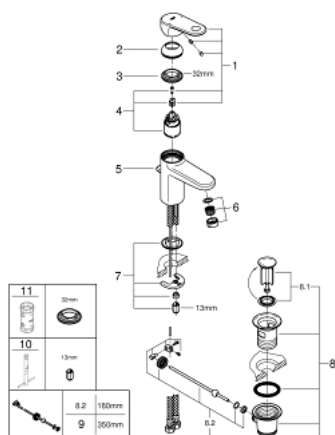

32 612 00E EUROPLUS BATERIE LAVOAR MONOCOMANDĂ 1/2" " MĂRIMEA S

DESCRIEREA PRODUSULUI

- Colour: cromat
- instalare pe o singură gaură
- mâner din metal
- cartuş ceramic de 35 mm cu GROHE SilkMove
- limitator de debit reglabil
- reglare debit minim de aproximativ 2.5 l/min
- limitator temperatură
- suprafață GROHE LongLife
- GROHE EcoJoy tehnologie pentru reducerea consumului de apă
- aerator GROHE SpeedClean cu debit 5.7 l/min
- sistem de instalare GROHE FastFixation cu suport de centrare
- set evacuare cu tijă
- racorduri flexibile de conectare la apă

32.612.00E EUROPLUS BATERIE LAVOAR MONOCOMANDĂ 1/2" MĂRIMEA S

PIESE DE SCHIMB , septembrie 2017 – now

- 1: Braț (Spare part-nr. 46647000)
- 2: capac (Spare part-nr. 46492000)
- 3: Screw coupling (Spare part-nr. 46460000)
- 4: Cartuș (Spare part-nr. 46374000)
- 5: Tijă verticală (Spare part-nr. 64304000)
- 6: Aerator (Spare part-nr. 48159000)
- 7: Ansamblu de fixare a tije nefiletate (Spare part-nr. 46645000)
- 8: Set de scurgere 1 1/4" (Spare part-nr. 28910000)
- 8.1: Fișa de conectare (Spare part-nr. 07182000)
- 8.2: Tijă cu bilă (Spare part-nr. 07052000)
- 9: Tijă cu bilă (Spare part-nr. 07341000)*
- 10: Cheie pentru montare (Spare part-nr. 19017000)*
- 11: Cheie tubulară (Spare part-nr. 19332000)*