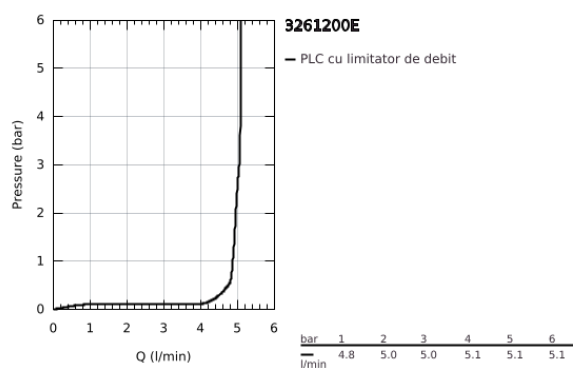

32 612 00E EUROPLUS BATERIE LAVOAR MONOCOMANDĂ 1/2" " MĂRIMEA S

DESCRIEREA PRODUSULUI

- Colour: cromat
- instalare pe o singură gaură
- mâner din metal
- cartuş ceramic de 35 mm cu GROHE SilkMove
- limitator de debit reglabil
- reglare debit minim de aproximativ 2.5 l/min
- limitator temperatură
- suprafață GROHE LongLife
- GROHE EcoJoy tehnologie pentru reducerea consumului de apă
- aerator GROHE SpeedClean cu debit 5.7 l/min
- sistem de instalare GROHE FastFixation cu suport de centrare
- set evacuare cu tijă
- racorduri flexibile de conectare la apă

32.612.00E EUROPLUS BATERIE LAVOAR MONOCOMANDĂ 1/2" MĂRIMEA S

PIESE DE SCHIMB , septembrie 2017 – now

- 1: Braț (Spare part-nr. 46647000)
- 2: capac (Spare part-nr. 46492000)
- 3: Screw coupling (Spare part-nr. 46460000)
- 4: Cartuș (Spare part-nr. 46374000)
- 5: Tijă verticală (Spare part-nr. 64304000)
- 6: Aerator (Spare part-nr. 48159000)
- 7: Ansamblu de fixare a tije nefiletate (Spare part-nr. 46645000)
- 8: Set de scurgere 1 1/4" (Spare part-nr. 28910000)
- 8.1: Fișa de conectare (Spare part-nr. 07182000)
- 8.2: Tijă cu bilă (Spare part-nr. 07052000)
- 9: Tijă cu bilă (Spare part-nr. 07341000)*
- 10: Cheie pentru montare (Spare part-nr. 19017000)*
- 11: Cheie tubulară (Spare part-nr. 19332000)*