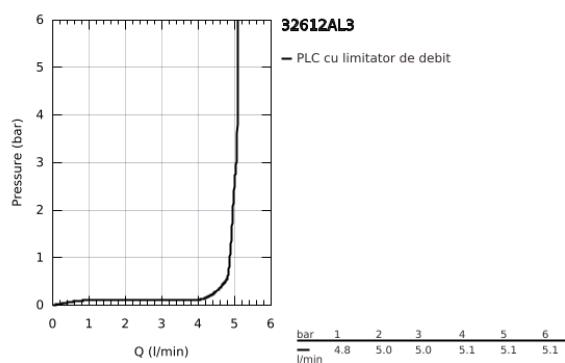

32 612 AL3 GROHE PLUS BATERIE LAVOAR MONOCOMANDĂ 1/2" MĂRIMEA S

DESCRIEREA PRODUSULUI

- Colour: brushed hard graphite
- instalare pe o singură gaură
- mâner din metal
- cartuş ceramic de 28 mm cu GROHE SilkMove
- cu limitator de temperatură
- finisaj GROHE LongLife
- GROHE EcoJoy tehnologie pentru reducerea consumului de apă
- maximum flow rate (at 3 bar): 5 l/min
- aerator cu tehnologie SpeedClean
- aerator reglabil GROHE AquaGuide
- sistem de instalare GROHE FastFixation Plus
- set evacuare cu tijă
- racorduri flexibile de conectare la apă

32 612 AL3 GROHE PLUS BATERIE LAVOAR MONOCOMANDĂ 1/2" " ; MĂRIMEA S

PIESE DE SCHIMB , martie 2019 – now

- 1: Braț (Spare part-nr. 48452AL0)
 - 2: inel de fixare (Spare part-nr. 07419000)
 - 3: Cartuș (Spare part-nr. 46580000)
 - 4: Tijă verticală (Spare part-nr. 46739AL0)
 - 5: Aerator (Spare part-nr. 48449000)
 - 6: Ansamblu de fixare a tijei nefiletate (Spare part-nr. 46645000)
 - 7: Set de scurgere 1 1/4" (Spare part-nr. 28910AL0)
 - 7.1: Fișa de conectare (Spare part-nr. 07182AL0)
 - 7.2: Tijă cu bilă (Spare part-nr. 07052000)
 - 8: Tijă cu bilă (Spare part-nr. 07341000)*
 - 9: Cheie pentru montare (Spare part-nr. 19017000)*
- * Optional accessories