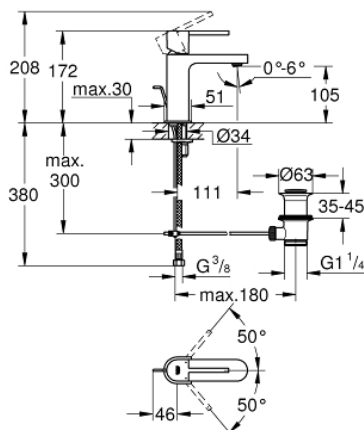

32 612 AL3 GROHE PLUS BATERIE LAVOAR MONOCOMANDĂ 1/2" MĂRIMEA S

DESCRIEREA PRODUSULUI

- Colour: brushed hard graphite
- instalare pe o singură gaură
- mâner din metal
- cartuş ceramic de 28 mm cu GROHE SilkMove
- cu limitator de temperatură
- finisaj GROHE LongLife
- GROHE EcoJoy tehnologie pentru reducerea consumului de apă
- maximum flow rate (at 3 bar): 5 l/min
- aerator cu tehnologie SpeedClean
- aerator reglabil GROHE AquaGuide
- sistem de instalare GROHE FastFixation Plus
- set evacuare cu tijă
- racorduri flexibile de conectare la apă

32 612 AL3 GROHE PLUS BATERIE LAVOAR MONOCOMANDĂ 1/2" " ; MĂRIMEA S

PIESE DE SCHIMB , martie 2019 – now

- 1: Braț (Spare part-nr. 48452AL0)
 - 2: inel de fixare (Spare part-nr. 07419000)
 - 3: Cartuș (Spare part-nr. 46580000)
 - 4: Tijă verticală (Spare part-nr. 46739AL0)
 - 5: Aerator (Spare part-nr. 48449000)
 - 6: Ansamblu de fixare a tijei nefiletate (Spare part-nr. 46645000)
 - 7: Set de scurgere 1 1/4" (Spare part-nr. 28910AL0)
 - 7.1: Fișa de conectare (Spare part-nr. 07182AL0)
 - 7.2: Tijă cu bilă (Spare part-nr. 07052000)
 - 8: Tijă cu bilă (Spare part-nr. 07341000)*
 - 9: Cheie pentru montare (Spare part-nr. 19017000)*
- * Optional accessories