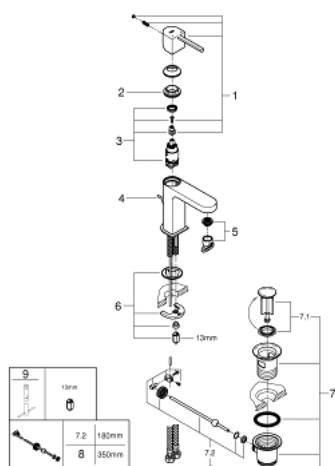

32 612 AL3 GROHE PLUS BATERIE LAVOAR MONOCOMANDĂ 1/2" MĂRIMEA S

DESCRIEREA PRODUSULUI

- Colour: brushed hard graphite
- instalare pe o singură gaură
- mâner din metal
- cartuş ceramic de 28 mm cu GROHE SilkMove
- cu limitator de temperatură
- finisaj GROHE LongLife
- GROHE EcoJoy tehnologie pentru reducerea consumului de apă
- maximum flow rate (at 3 bar): 5 l/min
- aerator cu tehnologie SpeedClean
- aerator reglabil GROHE AquaGuide
- sistem de instalare GROHE FastFixation Plus
- set evacuare cu tijă
- racorduri flexibile de conectare la apă

32 612 AL3 GROHE PLUS BATERIE LAVOAR MONOCOMANDĂ 1/2" " ; MĂRIMEA S

PIESE DE SCHIMB , martie 2019 – now

- 1: Braț (Spare part-nr. 48452AL0)
 - 2: inel de fixare (Spare part-nr. 07419000)
 - 3: Cartuș (Spare part-nr. 46580000)
 - 4: Tijă verticală (Spare part-nr. 46739AL0)
 - 5: Aerator (Spare part-nr. 48449000)
 - 6: Ansamblu de fixare a tijei nefiletate (Spare part-nr. 46645000)
 - 7: Set de scurgere 1 1/4" (Spare part-nr. 28910AL0)
 - 7.1: Fișa de conectare (Spare part-nr. 07182AL0)
 - 7.2: Tijă cu bilă (Spare part-nr. 07052000)
 - 8: Tijă cu bilă (Spare part-nr. 07341000)*
 - 9: Cheie pentru montare (Spare part-nr. 19017000)*
- * Optional accessories