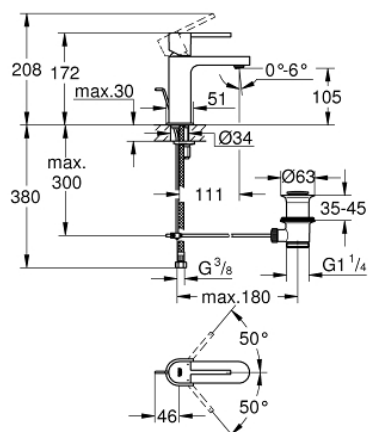

32 612 DC3 GROHE PLUS BATERIE LAVOAR MONOCOMANDĂ 1/2" MĂRIMEA S

DESCRIEREA PRODUSULUI

- Colour: supersteel
- instalare pe o singură gaură
- mâner din metal
- cartuş ceramic de 28 mm cu GROHE SilkMove
- cu limitator de temperatură
- finisaj GROHE LongLife
- GROHE EcoJoy tehnologie pentru reducerea consumului de apă
- maximum flow rate (at 3 bar): 5 l/min
- aerator cu tehnologie SpeedClean
- aerator reglabil GROHE AquaGuide
- sistem de instalare GROHE FastFixation Plus
- set evacuare cu tijă
- racorduri flexibile de conectare la apă

32.612 DC3 GROHE PLUS BATERIE LAVOAR MONOCOMANDĂ 1/2" MĂRIMEA S

PIESE DE SCHIMB , ianuarie 2019 – now

- 1: Braț (Spare part-nr. 48452DC0)
 - 2: inel de fixare (Spare part-nr. 07419000)
 - 3: Cartuș (Spare part-nr. 46580000)
 - 4: Tijă verticală (Spare part-nr. 46739EN0)
 - 5: Aerator (Spare part-nr. 48449000)
 - 6: Ansamblu de fixare a tijei nefiletate (Spare part-nr. 46645000)
 - 7: Set de scurgere 1 1/4" (Spare part-nr. 28910DC0)
 - 7.1: Fișa de conectare (Spare part-nr. 07182DC0)
 - 7.2: Tijă cu bilă (Spare part-nr. 07052000)
 - 8: Tijă cu bilă (Spare part-nr. 07341000)*
 - 9: Cheie pentru montare (Spare part-nr. 19017000)*
- * Optional accessories