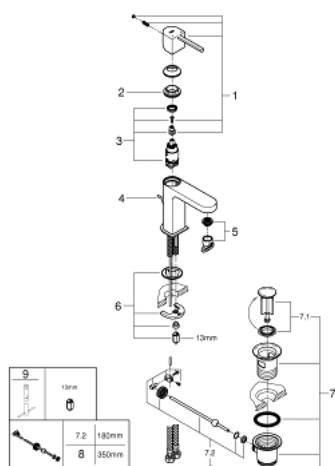

32 612 DC3 GROHE PLUS BATERIE LAVOAR MONOCOMANDĂ 1/2" MĂRIMEA S

DESCRIEREA PRODUSULUI

- Colour: supersteel
- instalare pe o singură gaură
- mâner din metal
- cartuş ceramic de 28 mm cu GROHE SilkMove
- cu limitator de temperatură
- finisaj GROHE LongLife
- GROHE EcoJoy tehnologie pentru reducerea consumului de apă
- maximum flow rate (at 3 bar): 5 l/min
- aerator cu tehnologie SpeedClean
- aerator reglabil GROHE AquaGuide
- sistem de instalare GROHE FastFixation Plus
- set evacuare cu tijă
- racorduri flexibile de conectare la apă

32.612 DC3 GROHE PLUS BATERIE LAVOAR MONOCOMANDĂ 1/2" MĂRIMEA S

PIESE DE SCHIMB , ianuarie 2019 – now

- 1: Braț (Spare part-nr. 48452DC0)
 - 2: inel de fixare (Spare part-nr. 07419000)
 - 3: Cartuș (Spare part-nr. 46580000)
 - 4: Tijă verticală (Spare part-nr. 46739EN0)
 - 5: Aerator (Spare part-nr. 48449000)
 - 6: Ansamblu de fixare a tijei nefiletate (Spare part-nr. 46645000)
 - 7: Set de scurgere 1 1/4" (Spare part-nr. 28910DC0)
 - 7.1: Fișa de conectare (Spare part-nr. 07182DC0)
 - 7.2: Tijă cu bilă (Spare part-nr. 07052000)
 - 8: Tijă cu bilă (Spare part-nr. 07341000)*
 - 9: Cheie pentru montare (Spare part-nr. 19017000)*
- * Optional accessories