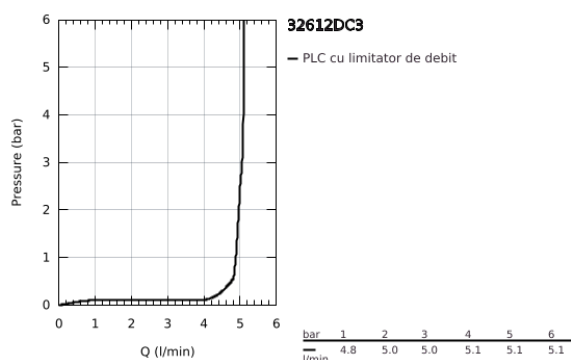

32 612 DC3 GROHE PLUS BATERIE LAVOAR MONOCOMANDĂ 1/2" MĂRIMEA S

DESCRIEREA PRODUSULUI

- Colour: supersteel
- instalare pe o singură gaură
- mâner din metal
- cartuş ceramic de 28 mm cu GROHE SilkMove
- cu limitator de temperatură
- finisaj GROHE LongLife
- GROHE EcoJoy tehnologie pentru reducerea consumului de apă
- maximum flow rate (at 3 bar): 5 l/min
- aerator cu tehnologie SpeedClean
- aerator reglabil GROHE AquaGuide
- sistem de instalare GROHE FastFixation Plus
- set evacuare cu tijă
- racorduri flexibile de conectare la apă

32.612 DC3 GROHE PLUS BATERIE LAVOAR MONOCOMANDĂ 1/2" MĂRIMEA S

PIESE DE SCHIMB , ianuarie 2019 – now

- 1: Braț (Spare part-nr. 48452DC0)
 - 2: inel de fixare (Spare part-nr. 07419000)
 - 3: Cartuș (Spare part-nr. 46580000)
 - 4: Tijă verticală (Spare part-nr. 46739EN0)
 - 5: Aerator (Spare part-nr. 48449000)
 - 6: Ansamblu de fixare a tijei nefiletate (Spare part-nr. 46645000)
 - 7: Set de scurgere 1 1/4" (Spare part-nr. 28910DC0)
 - 7.1: Fișa de conectare (Spare part-nr. 07182DC0)
 - 7.2: Tijă cu bilă (Spare part-nr. 07052000)
 - 8: Tijă cu bilă (Spare part-nr. 07341000)*
 - 9: Cheie pentru montare (Spare part-nr. 19017000)*
- * Optional accessories