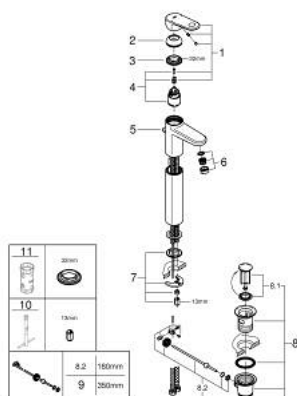

32 618 002 EUROPLUS BATERIE LAVOAR MONOCOMANDĂ 1/2" MĂRIMEA XL

PIESE DE SCHIMB , septembrie 2017 – now

- 1: Braț (Spare part-nr. 46647000)
- 2: capac (Spare part-nr. 46492000)
- 3: Screw coupling (Spare part-nr. 46460000)
- 4: Cartuș (Spare part-nr. 46374000)
- 5: Tijă verticală (Spare part-nr. 64304000)
- 6: Dispozitiv de îndreptare debit (Spare part-nr. 64447000)
- 7: Ansamblu de fixare a tijei nefiletate (Spare part-nr. 46645000)
- 8: Set de scurgere 1 1/4" (Spare part-nr. 28910000)
- 8.1: Fișa de conectare (Spare part-nr. 07182000)
- 8.2: Tijă cu bilă (Spare part-nr. 07052000)
- 9: Tijă cu bilă (Spare part-nr. 07341000)*
- 10: Cheie pentru montare (Spare part-nr. 19017000)*
- 11: Cheie tubulară (Spare part-nr. 19332000)*