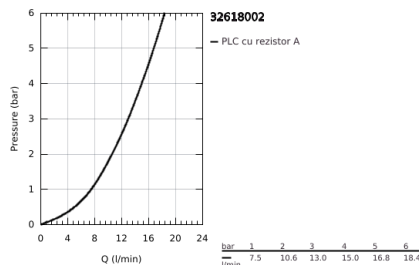

32 618 002 EUROPLUS BATERIE LAVOAR MONOCOMANDĂ 1/2" MĂRIMEA XL

DESCRIEREA PRODUSULUI

- Colour: cromat
- instalare pe o singură gaură
- mâner din metal
- pentru lavoare înalte
- cartuş ceramic de 35 mm cu GROHE SilkMove
- limitator de debit reglabil
- reglare debit minim de aproximativ 2.5 l/min
- limitator temperatură
- suprafață GROHE LongLife
- sistem de instalare GROHE FastFixationcu suport de centrare
- aerator cu tehnologie SpeedClean
- set evacuare cu tijă
- racorduri flexibile de conectare la apă
- Testmodul</br>Weit hinten, hinter den Wortbergen, fern der Länder Vokalien und Konsonantien leben die Blindtexte. Abgeschieden wohnen Sie in Buchstabenhausen an der Küste des Semantik, eines großen Sprachozeans. Ein kleines Bächlein namens Duden fließt durch ihren Ort und versorgt sie mit den nötigen Regelialien. Es ist ein paradiesmatisches Land, in dem einem gebratene Satzteile in den Mund fliegen. Nicht einmal von der allmächtigen Interpunktation werden die Blindtexte beherrscht – ein geradezu unorthographisches Leben. Eines Tages aber beschloß eine kleine Zeile Blindtext, ihr Name war Lorem Ipsum, hinaus zu gehen in die weite Grammatik. Der große Oxmox riet ihr davon ab, da es dort wimmelte von bösen Kommata, wilden Fragezeichen und hinterhältigen Semikoli, doch das Blindtextchen ließ sich nicht beirren. Es packte seine sieben Versalien, schob sich sein Initial in den Gürtel und machte sich auf den Weg. Als es die ersten Hügel des Kursivgebirges erklommen hatte, warf es einen letzten Blick zurück auf die Skyline seiner Heimatstadt Buchstabenhausen, die Headline von Alphabetdorf und die Subline seiner eigenen Straße, der Zeilengasse. Wehmütig lief ihm eine rethorische Frage über die Wange, dann setzte es seinen Weg fort. Unterwegs traf es eine Copy. Die Copy warnte das Blindtextchen, da, wo sie herkäme wäre sie ...