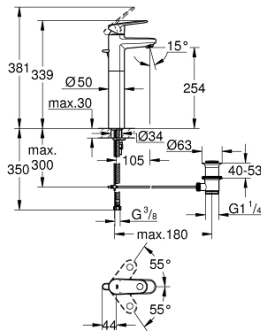

32 618 002 EUROPLUS BATERIE LAVOAR MONOCOMANDĂ 1/2" MĂRIMEA XL

DESCRIEREA PRODUSULUI

- Colour: cromat
- instalare pe o singură gaură
- mâner din metal
- pentru lavoare înalte
- cartuş ceramic de 35 mm cu GROHE SilkMove
- limitator de debit reglabil
- reglare debit minim de aproximativ 2.5 l/min
- limitator temperatură
- suprafață GROHE LongLife
- sistem de instalare GROHE FastFixationcu suport de centrare
- aerator cu tehnologie SpeedClean
- set evacuare cu tijă
- racorduri flexibile de conectare la apă
- Testmodul</br>Weit hinten, hinter den Wortbergen, fern der Länder Vokalien und Konsonantien leben die Blindtexte. Abgeschieden wohnen Sie in Buchstabenhausen an der Küste des Semantik, eines großen Sprachozeans. Ein kleines Bächlein namens Duden fließt durch ihren Ort und versorgt sie mit den nötigen Regelialien. Es ist ein paradiesmatisches Land, in dem einem gebratene Satzteile in den Mund fliegen. Nicht einmal von der allmächtigen Interpunktation werden die Blindtexte beherrscht – ein geradezu unorthographisches Leben. Eines Tages aber beschloß eine kleine Zeile Blindtext, ihr Name war Lorem Ipsum, hinaus zu gehen in die weite Grammatik. Der große Oxmox riet ihr davon ab, da es dort wimmelte von bösen Kommata, wilden Fragezeichen und hinterhältigen Semikoli, doch das Blindtextchen ließ sich nicht beirren. Es packte seine sieben Versalien, schob sich sein Initial in den Gürtel und machte sich auf den Weg. Als es die ersten Hügel des Kursivgebirges erklommen hatte, warf es einen letzten Blick zurück auf die Skyline seiner Heimatstadt Buchstabenhausen, die Headline von Alphabetdorf und die Subline seiner eigenen Straße, der Zeilengasse. Wehmütig lief ihm eine rethorische Frage über die Wange, dann setzte es seinen Weg fort. Unterwegs traf es eine Copy. Die Copy warnte das Blindtextchen, da, wo sie herkäme wäre sie ...