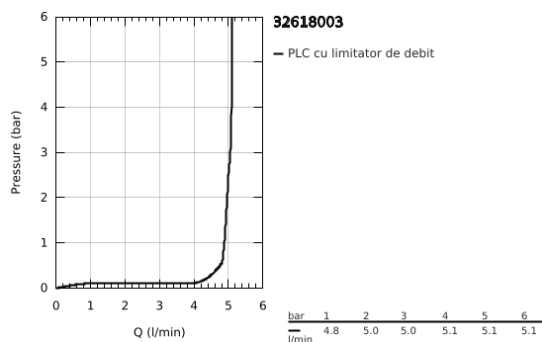

32 618 003 GROHE PLUS BATERIE LAVOAR MONOCOMANDĂ 1/2" MĂRIMEA XL

DESCRIEREA PRODUSULUI

- Colour: cromat
- instalare pe o singură gaură
- mâner din metal
- pentru lavoare înalte
- cartuş ceramic de 28 mm cu GROHE SilkMove
- cu limitator de temperatură
- suprafață GROHE LongLife
- GROHE EcoJoy tehnologie pentru reducerea consumului de apă
- maximum flow rate (at 3 bar): 5 l/min
- aerator cu tehnologie SpeedClean
- aerator reglabil GROHE AquaGuide
- sistem rapid de instalare
- corp fără orificiu tijă set de evacuare
- racorduri flexibile de conectare la apă

32 618 003 **GROHE PLUS BATERIE LAVOAR MONOCOMANDĂ 1/2"**
MĂRIMEA XL

PIESE DE SCHIMB , august 2018 – now

1: Cartuş (Spare part-nr. 46963000)

2: Aerator (Spare part-nr. 48449000)

3: Ansamblu de fixare a tijei nefiletate (Spare part-nr. 48384000)