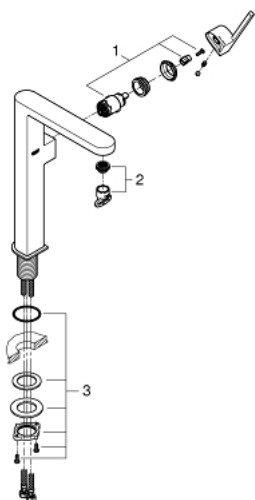

32 618 003 GROHE PLUS BATERIE LAVOAR MONOCOMANDĂ 1/2" MĂRIMEA XL

DESCRIEREA PRODUSULUI

- Colour: cromat
- instalare pe o singură gaură
- mâner din metal
- pentru lavoare înalte
- cartuş ceramic de 28 mm cu GROHE SilkMove
- cu limitator de temperatură
- suprafață GROHE LongLife
- GROHE EcoJoy tehnologie pentru reducerea consumului de apă
- maximum flow rate (at 3 bar): 5 l/min
- aerator cu tehnologie SpeedClean
- aerator reglabil GROHE AquaGuide
- sistem rapid de instalare
- corp fără orificiu tijă set de evacuare
- racorduri flexibile de conectare la apă

32 618 003 **GROHE PLUS BATERIE LAVOAR MONOCOMANDĂ 1/2"**
MĂRIMEA XL

PIESE DE SCHIMB , august 2018 – now

1: Cartuş (Spare part-nr. 46963000)

2: Aerator (Spare part-nr. 48449000)

3: Ansamblu de fixare a tijei nefiletate (Spare part-nr. 48384000)