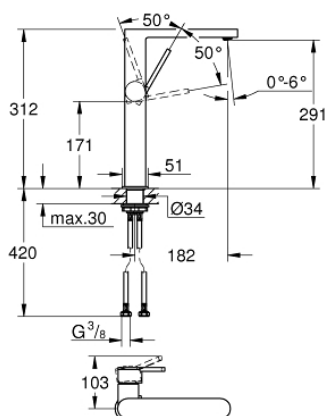

32 618 003 GROHE PLUS BATERIE LAVOAR MONOCOMANDĂ 1/2" MĂRIMEA XL

DESCRIEREA PRODUSULUI

- Colour: cromat
- instalare pe o singură gaură
- mâner din metal
- pentru lavoare înalte
- cartuş ceramic de 28 mm cu GROHE SilkMove
- cu limitator de temperatură
- suprafață GROHE LongLife
- GROHE EcoJoy tehnologie pentru reducerea consumului de apă
- maximum flow rate (at 3 bar): 5 l/min
- aerator cu tehnologie SpeedClean
- aerator reglabil GROHE AquaGuide
- sistem rapid de instalare
- corp fără orificiu tijă set de evacuare
- racorduri flexibile de conectare la apă

32 618 003 **GROHE PLUS BATERIE LAVOAR MONOCOMANDĂ 1/2"**
MĂRIMEA XL

PIESE DE SCHIMB , august 2018 – now

1: Cartuş (Spare part-nr. 46963000)

2: Aerator (Spare part-nr. 48449000)

3: Ansamblu de fixare a tijei nefiletate (Spare part-nr. 48384000)