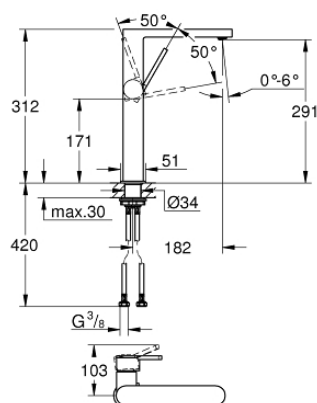

## 32 618 AL3 GROHE PLUS BATERIE LAVOAR MONOCOMANDĂ 1/2" MĂRIMEA XL

### DESCRIEREA PRODUSULUI

- Colour: brushed hard graphite
- instalare pe o singură gaură
- mâner din metal
- pentru lavoare înalte
- cartuş ceramic de 28 mm cu GROHE SilkMove
- cu limitator de temperatură
- finisaj GROHE LongLife
- GROHE EcoJoy tehnologie pentru reducerea consumului de apă
- maximum flow rate (at 3 bar): 5 l/min
- aerator cu tehnologie SpeedClean
- aerator reglabil GROHE AquaGuide
- sistem rapid de instalare
- corp fără orificiu tijă set de evacuare
- racorduri flexibile de conectare la apă