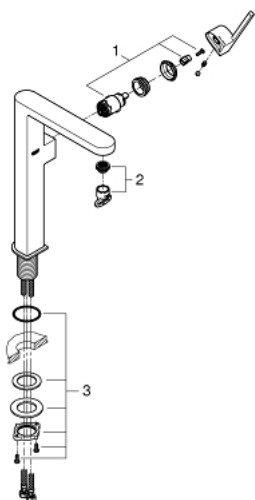

## 32 618 AL3 GROHE PLUS BATERIE LAVOAR MONOCOMANDĂ 1/2" MĂRIMEA XL

### DESCRIEREA PRODUSULUI

- Colour: brushed hard graphite
- instalare pe o singură gaură
- mâner din metal
- pentru lavoare înalte
- cartuş ceramic de 28 mm cu GROHE SilkMove
- cu limitator de temperatură
- finisaj GROHE LongLife
- GROHE EcoJoy tehnologie pentru reducerea consumului de apă
- maximum flow rate (at 3 bar): 5 l/min
- aerator cu tehnologie SpeedClean
- aerator reglabil GROHE AquaGuide
- sistem rapid de instalare
- corp fără orificiu tijă set de evacuare
- racorduri flexibile de conectare la apă

### PIESE DE SCHIMB , martie 2019 – now

1: Cartuş (Spare part-nr. 46963000)

2: Aerator (Spare part-nr. 48449000)

3: Ansamblu de fixare a tijei nefiletate (Spare part-nr. 48384000)