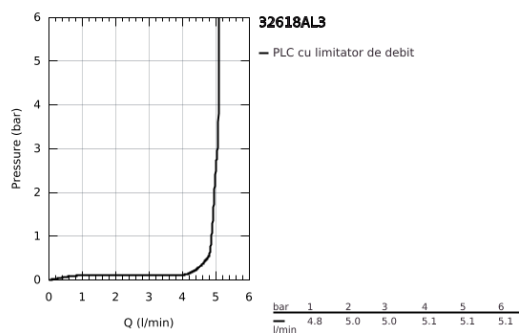

## 32 618 AL3 GROHE PLUS BATERIE LAVOAR MONOCOMANDĂ 1/2" MĂRIMEA XL

### DESCRIEREA PRODUSULUI

- Colour: brushed hard graphite
- instalare pe o singură gaură
- mâner din metal
- pentru lavoare înalte
- cartuş ceramic de 28 mm cu GROHE SilkMove
- cu limitator de temperatură
- finisaj GROHE LongLife
- GROHE EcoJoy tehnologie pentru reducerea consumului de apă
- maximum flow rate (at 3 bar): 5 l/min
- aerator cu tehnologie SpeedClean
- aerator reglabil GROHE AquaGuide
- sistem rapid de instalare
- corp fără orificiu tijă set de evacuare
- racorduri flexibile de conectare la apă