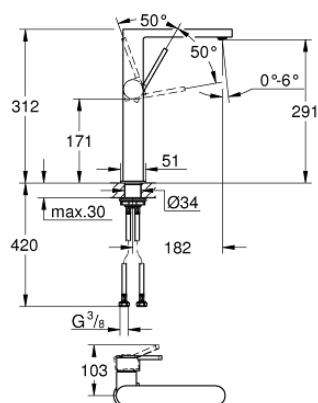

32 618 DC3 GROHE PLUS BATERIE LAVOAR MONOCOMANDĂ 1/2" MĂRIMEA XL

DESCRIEREA PRODUSULUI

- Colour: supersteel
- instalare pe o singură gaură
- mâner din metal
- pentru lavoare înalte
- cartuş ceramic de 28 mm cu GROHE SilkMove
- cu limitator de temperatură
- finisaj GROHE LongLife
- GROHE EcoJoy tehnologie pentru reducerea consumului de apă
- maximum flow rate (at 3 bar): 5 l/min
- aerator cu tehnologie SpeedClean
- aerator reglabil GROHE AquaGuide
- sistem rapid de instalare
- corp fără orificiu tijă set de evacuare
- racorduri flexibile de conectare la apă

32 618 DC3 **GROHE PLUS BATERIE LAVOAR MONOCOMANDĂ 1/2"**
MĂRIMEA XL

PIESE DE SCHIMB , ianuarie 2019 – now

1: Cartuș (Spare part-nr. 46963000)

2: Aerator (Spare part-nr. 48449000)

3: Ansamblu de fixare a tijei nefiletate (Spare part-nr. 48384000)