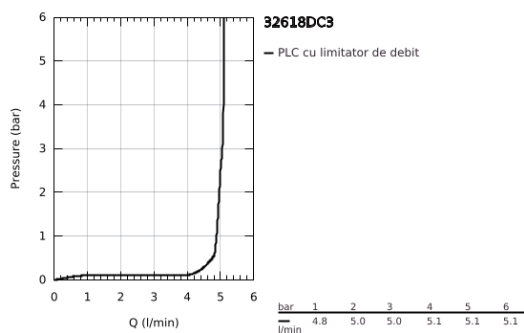

32 618 DC3 GROHE PLUS BATERIE LAVOAR MONOCOMANDĂ 1/2" MĂRIMEA XL

DESCRIEREA PRODUSULUI

- Colour: supersteel
- instalare pe o singură gaură
- mâner din metal
- pentru lavoare înalte
- cartuş ceramic de 28 mm cu GROHE SilkMove
- cu limitator de temperatură
- finisaj GROHE LongLife
- GROHE EcoJoy tehnologie pentru reducerea consumului de apă
- maximum flow rate (at 3 bar): 5 l/min
- aerator cu tehnologie SpeedClean
- aerator reglabil GROHE AquaGuide
- sistem rapid de instalare
- corp fără orificiu tijă set de evacuare
- racorduri flexibile de conectare la apă

32 618 DC3 **GROHE PLUS BATERIE LAVOAR MONOCOMANDĂ 1/2"**
MĂRIMEA XL

PIESE DE SCHIMB , ianuarie 2019 – now

1: Cartuș (Spare part-nr. 46963000)

2: Aerator (Spare part-nr. 48449000)

3: Ansamblu de fixare a tijei nefiletate (Spare part-nr. 48384000)