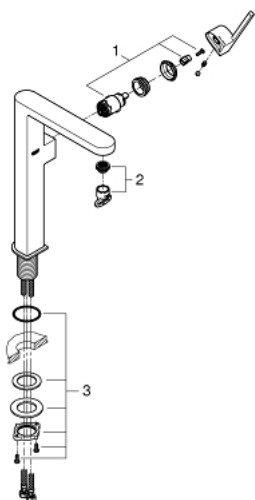

32 618 DC3 GROHE PLUS BATERIE LAVOAR MONOCOMANDĂ 1/2" MĂRIMEA XL

DESCRIEREA PRODUSULUI

- Colour: supersteel
- instalare pe o singură gaură
- mâner din metal
- pentru lavoare înalte
- cartuş ceramic de 28 mm cu GROHE SilkMove
- cu limitator de temperatură
- finisaj GROHE LongLife
- GROHE EcoJoy tehnologie pentru reducerea consumului de apă
- maximum flow rate (at 3 bar): 5 l/min
- aerator cu tehnologie SpeedClean
- aerator reglabil GROHE AquaGuide
- sistem rapid de instalare
- corp fără orificiu tijă set de evacuare
- racorduri flexibile de conectare la apă

32 618 DC3 **GROHE PLUS BATERIE LAVOAR MONOCOMANDĂ 1/2"**
MĂRIMEA XL

PIESE DE SCHIMB , ianuarie 2019 – now

1: Cartuș (Spare part-nr. 46963000)

2: Aerator (Spare part-nr. 48449000)

3: Ansamblu de fixare a tijei nefiletate (Spare part-nr. 48384000)