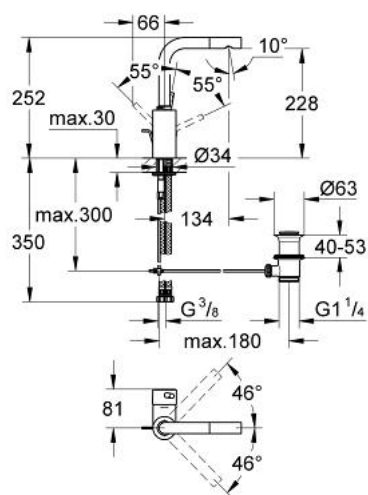

32 628 000 ESSENCE BATERIE LAVOAR MONOCOMANDĂ 1/2" MĂRIMEA L

DESCRIEREA PRODUSULUI

- Colour: cromat
- instalare pe o singură gaură
- cartuş ceramic de 35 mm cu GROHE SilkMove
- limitator de debit reglabil
- pipă tubulară pivotantă cu limitator de oprire
- aerator încorporat
- racorduri flexibile de conectare la apă
- set evacuare cu tijă
- sistem rapid de instalare
- fixare mascată a pârgheii
- limitator de temperatură opțional cu nr. de referință 46 375
- suprafață GROHE LongLife

32 628 000 ESSENCE BATERIE LAVOAR MONOCOMANDĂ 1/2" MĂRIMEA L

PIESE DE SCHIMB , februarie 2012 – now

- 1: Braț (Spare part-nr. 46628000)
 - 2: Screw coupling (Spare part-nr. 46460000)
 - 3: Cartuș (Spare part-nr. 46374000)
 - 4: Scurgere (Spare part-nr. 46629000)
 - 4.1: inel de siguranță (Spare part-nr. 0806500M)
 - 4.2: Șaibă de etanșare (Spare part-nr. 0128500M)
 - 4.3: Aerator (Spare part-nr. 13937000)
 - 5: Tijă verticală (Spare part-nr. 46739000)
 - 6: Ansamblu de fixare a tije nefiletate (Spare part-nr. 46671000)
 - 7: Set de scurgere 1 1/4" (Spare part-nr. 28910000)
 - 7.1: Fișă de conectare (Spare part-nr. 07182000)
 - 7.2: Tijă cu bilă (Spare part-nr. 07052000)
 - 8: Limitator de temperatură (Spare part-nr. 46375000)*
 - 9: Cheie tubulară (Spare part-nr. 19332000)*
 - 10: Cheie pentru montare (Spare part-nr. 19017000)*
 - 11: Tijă cu bilă (Spare part-nr. 07341000)*
- * Optional accessories