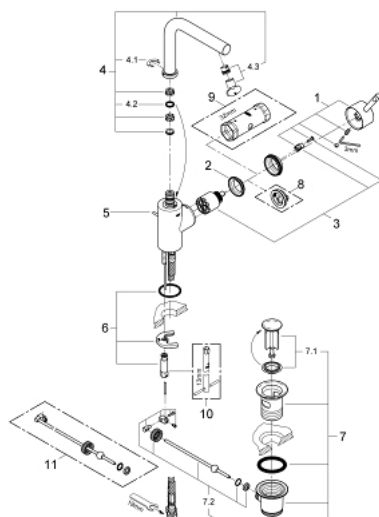

32 628 000 ESSENCE BATERIE LAVOAR MONOCOMANDĂ 1/2" MĂRIMEA L

DESCRIEREA PRODUSULUI

- Colour: cromat
- instalare pe o singură gaură
- cartuş ceramic de 35 mm cu GROHE SilkMove
- limitator de debit reglabil
- pipă tubulară pivotantă cu limitator de oprire
- aerator încorporat
- racorduri flexibile de conectare la apă
- set evacuare cu tijă
- sistem rapid de instalare
- fixare mascată a pârgheii
- limitator de temperatură opțional cu nr. de referință 46 375
- suprafață GROHE LongLife

32 628 000 ESSENCE BATERIE LAVOAR MONOCOMANDĂ 1/2" MĂRIMEA L

PIESE DE SCHIMB , februarie 2012 – now

- 1: Braț (Spare part-nr. 46628000)
 - 2: Screw coupling (Spare part-nr. 46460000)
 - 3: Cartuș (Spare part-nr. 46374000)
 - 4: Scurgere (Spare part-nr. 46629000)
 - 4.1: inel de siguranță (Spare part-nr. 0806500M)
 - 4.2: Șaibă de etanșare (Spare part-nr. 0128500M)
 - 4.3: Aerator (Spare part-nr. 13937000)
 - 5: Tijă verticală (Spare part-nr. 46739000)
 - 6: Ansamblu de fixare a tije nefiletate (Spare part-nr. 46671000)
 - 7: Set de scurgere 1 1/4" (Spare part-nr. 28910000)
 - 7.1: Fișă de conectare (Spare part-nr. 07182000)
 - 7.2: Tijă cu bilă (Spare part-nr. 07052000)
 - 8: Limitator de temperatură (Spare part-nr. 46375000)*
 - 9: Cheie tubulară (Spare part-nr. 19332000)*
 - 10: Cheie pentru montare (Spare part-nr. 19017000)*
 - 11: Tijă cu bilă (Spare part-nr. 07341000)*
- * Optional accessories