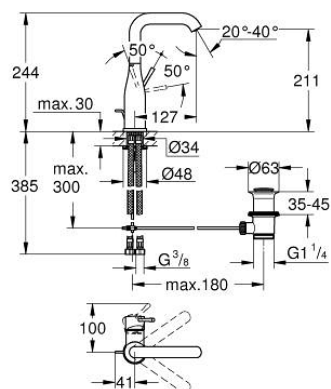

32 628 001 ESSENCE BATERIE LAVOAR MONOCOMANDĂ 1/2" MĂRIMEA L

DESCRIEREA PRODUSULUI

- Colour: cromat
- instalare pe o singură gaură
- mâner din metal
- cartuş ceramic de 28 mm cu GROHE SilkMove
- cu limitator de temperatură
- suprafață GROHE LongLife
- GROHE EcoJoy tehnologie pentru reducerea consumului de apă
- maximum flow rate (at 3 bar): 6.5 l/min
- aerator reglabil GROHE AquaGuide
- sistem de instalare GROHE FastFixation Plus
- pipă rotativă cu aerator și limitator de oprire
- set evacuare cu tijă
- racorduri flexibile de conectare la apă
- presiunea minimă recomandată 1.0 bar

32 628 001 ESSENCE BATERIE LAVOAR MONOCOMANDĂ 1/2" MĂRIMEA L

PIESE DE SCHIMB , august 2016 – now

- 1: Braț (Spare part-nr. 46919000)
- 2: Cartuș (Spare part-nr. 46580000)
- 3: Țeavă de scurgere cilindrică pivotantă (Spare part-nr. 13374000)
- 3.1: Aerator (Spare part-nr. 48270000)
- 3.2: Șaibă de etanșare (Spare part-nr. 0128500M)
- 3.3: inel de siguranță (Spare part-nr. 4826600M)
- 4: Tijă verticală (Spare part-nr. 46739000)
- 5: Ansamblu de fixare a tijei nefiletate (Spare part-nr. 46645000)
- 6: Set de scurgere 1 1/4" (Spare part-nr. 28910000)
- 6.1: Fișa de conectare (Spare part-nr. 07182000)
- 6.2: Tijă cu bilă (Spare part-nr. 07052000)
- 7: Furtun de legătură (Spare part-nr. 46255000)
- 8: Cheie pentru montare (Spare part-nr. 19017000)*
- 9: Tijă cu bilă (Spare part-nr. 07341000)*