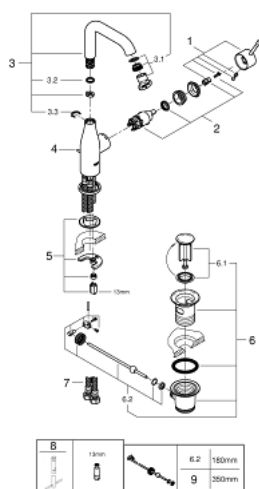

32 628 001 ESSENCE BATERIE LAVOAR MONOCOMANDĂ 1/2" MĂRIMEA L

DESCRIEREA PRODUSULUI

- Colour: cromat
- instalare pe o singură gaură
- mâner din metal
- cartuş ceramic de 28 mm cu GROHE SilkMove
- cu limitator de temperatură
- suprafață GROHE LongLife
- GROHE EcoJoy tehnologie pentru reducerea consumului de apă
- maximum flow rate (at 3 bar): 6.5 l/min
- aerator reglabil GROHE AquaGuide
- sistem de instalare GROHE FastFixation Plus
- pipă rotativă cu aerator și limitator de oprire
- set evacuare cu tijă
- racorduri flexibile de conectare la apă
- presiunea minimă recomandată 1.0 bar

32 628 001 ESSENCE BATERIE LAVOAR MONOCOMANDĂ 1/2" MĂRIMEA L

PIESE DE SCHIMB , august 2016 – now

- 1: Braț (Spare part-nr. 46919000)
- 2: Cartuș (Spare part-nr. 46580000)
- 3: Țeavă de scurgere cilindrică pivotantă (Spare part-nr. 13374000)
- 3.1: Aerator (Spare part-nr. 48270000)
- 3.2: Șaibă de etanșare (Spare part-nr. 0128500M)
- 3.3: inel de siguranță (Spare part-nr. 4826600M)
- 4: Tijă verticală (Spare part-nr. 46739000)
- 5: Ansamblu de fixare a tijei nefiletate (Spare part-nr. 46645000)
- 6: Set de scurgere 1 1/4" (Spare part-nr. 28910000)
- 6.1: Fișa de conectare (Spare part-nr. 07182000)
- 6.2: Tijă cu bilă (Spare part-nr. 07052000)
- 7: Furtun de legătură (Spare part-nr. 46255000)
- 8: Cheie pentru montare (Spare part-nr. 19017000)*
- 9: Tijă cu bilă (Spare part-nr. 07341000)*