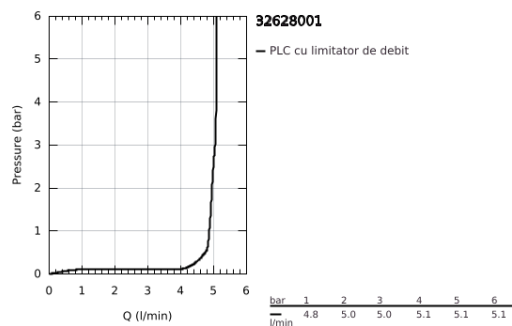

32 628 001 ESSENCE BATERIE LAVOAR MONOCOMANDĂ 1/2" MĂRIMEA L

DESCRIEREA PRODUSULUI

- Colour: cromat
- instalare pe o singură gaură
- mâner din metal
- cartuş ceramic de 28 mm cu GROHE SilkMove
- cu limitator de temperatură
- suprafață GROHE LongLife
- GROHE EcoJoy tehnologie pentru reducerea consumului de apă
- maximum flow rate (at 3 bar): 6.5 l/min
- aerator reglabil GROHE AquaGuide
- sistem de instalare GROHE FastFixation Plus
- pipă rotativă cu aerator și limitator de oprire
- set evacuare cu tijă
- racorduri flexibile de conectare la apă
- presiunea minimă recomandată 1.0 bar

32 628 001 ESSENCE BATERIE LAVOAR MONOCOMANDĂ 1/2" MĂRIMEA L

PIESE DE SCHIMB , august 2016 – now

- 1: Braț (Spare part-nr. 46919000)
- 2: Cartuș (Spare part-nr. 46580000)
- 3: Țeavă de scurgere cilindrică pivotantă (Spare part-nr. 13374000)
- 3.1: Aerator (Spare part-nr. 48270000)
- 3.2: Șaibă de etanșare (Spare part-nr. 0128500M)
- 3.3: inel de siguranță (Spare part-nr. 4826600M)
- 4: Tijă verticală (Spare part-nr. 46739000)
- 5: Ansamblu de fixare a tijei nefiletate (Spare part-nr. 46645000)
- 6: Set de scurgere 1 1/4" (Spare part-nr. 28910000)
- 6.1: Fișa de conectare (Spare part-nr. 07182000)
- 6.2: Tijă cu bilă (Spare part-nr. 07052000)
- 7: Furtun de legătură (Spare part-nr. 46255000)
- 8: Cheie pentru montare (Spare part-nr. 19017000)*
- 9: Tijă cu bilă (Spare part-nr. 07341000)*