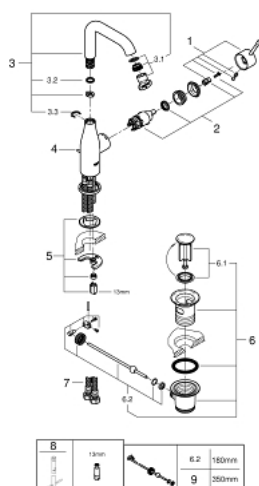

32 628 AL1 ESSENCE BATERIE LAVOAR MONOCOMANDĂ 1/2" MĂRIMEA L

PIESE DE SCHIMB , iulie 2016 – now

- 1: Braț (Spare part-nr. 46919AL0)
- 2: Cartuș (Spare part-nr. 46580000)
- 3: Țeavă de scurgere cilindrică pivotantă (Spare part-nr. 13374AL0)
- 4: Tijă verticală (Spare part-nr. 46739AL0)
- 5: Ansamblu de fixare a tijei nefiletate (Spare part-nr. 46645000)
- 6: Set de scurgere 1 1/4" (Spare part-nr. 28910AL0)
- 6.1: Fișa de conectare (Spare part-nr. 07182AL0)
- 6.2: Tijă cu bilă (Spare part-nr. 07052000)
- 7: Furtun de legătură (Spare part-nr. 46255000)
- 8: Cheie pentru montare (Spare part-nr. 19017000)*
- 9: Tijă cu bilă (Spare part-nr. 07341000)*