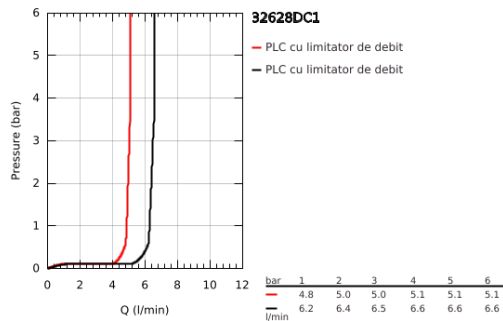

## 32 628 DC1 ESSENCE BATERIE LAVOAR MONOCOMANDĂ 1/2" MĂRIMEA L

### DESCRIEREA PRODUSULUI

- Colour: supersteel
- instalare pe o singură gaură
- mâner din metal
- cartuş ceramic de 28 mm cu GROHE SilkMove
- cu limitator de temperatură
- finisaj GROHE LongLife
- GROHE EcoJoy tehnologie pentru reducerea consumului de apă
- maximum flow rate (at 3 bar): 6.5 l/min
- aerator reglabil GROHE AquaGuide
- sistem de instalare GROHE FastFixation Plus
- pipă rotativă cu aerator și limitator de oprire
- set evacuare cu tijă
- racorduri flexibile de conectare la apă
- presiunea minimă recomandată 1.0 bar