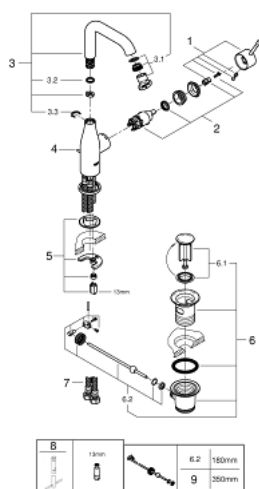

## 32 628 DC1 ESSENCE BATERIE LAVOAR MONOCOMANDĂ 1/2" MĂRIMEA L

### DESCRIEREA PRODUSULUI

- Colour: supersteel
- instalare pe o singură gaură
- mâner din metal
- cartuş ceramic de 28 mm cu GROHE SilkMove
- cu limitator de temperatură
- finisaj GROHE LongLife
- GROHE EcoJoy tehnologie pentru reducerea consumului de apă
- maximum flow rate (at 3 bar): 6.5 l/min
- aerator reglabil GROHE AquaGuide
- sistem de instalare GROHE FastFixation Plus
- pipă rotativă cu aerator și limitator de oprire
- set evacuare cu tijă
- racorduri flexibile de conectare la apă
- presiunea minimă recomandată 1.0 bar

### PIESE DE SCHIMB , ianuarie 2016 – now

- 1: Braț (Spare part-nr. 46919DC0)
- 2: Cartuș (Spare part-nr. 46580000)
- 3: Țeavă de scurgere cilindrică pivotantă (Spare part-nr. 13374DC0)
- 4: Tijă verticală (Spare part-nr. 46739EN0)
- 5: Ansamblu de fixare a tijei nefiletate (Spare part-nr. 46645000)
- 6: Set de scurgere 1 1/4" (Spare part-nr. 28910DC0)
- 6.1: Fișa de conectare (Spare part-nr. 07182DC0)
- 6.2: Tijă cu bilă (Spare part-nr. 07052000)
- 7: Furtun de legătură (Spare part-nr. 46255000)
- 8: Cheie pentru montare (Spare part-nr. 19017000)\*
- 9: Tijă cu bilă (Spare part-nr. 07341000)\*