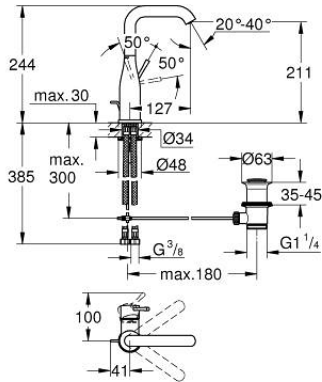

## 32 628 DC1 ESSENCE BATERIE LAVOAR MONOCOMANDĂ 1/2" MĂRIMEA L

### DESCRIEREA PRODUSULUI

- Colour: supersteel
- instalare pe o singură gaură
- mâner din metal
- cartuş ceramic de 28 mm cu GROHE SilkMove
- cu limitator de temperatură
- finisaj GROHE LongLife
- GROHE EcoJoy tehnologie pentru reducerea consumului de apă
- maximum flow rate (at 3 bar): 6.5 l/min
- aerator reglabil GROHE AquaGuide
- sistem de instalare GROHE FastFixation Plus
- pipă rotativă cu aerator și limitator de oprire
- set evacuare cu tijă
- racorduri flexibile de conectare la apă
- presiunea minimă recomandată 1.0 bar

### PIESE DE SCHIMB , ianuarie 2016 – now

- 1: Braț (Spare part-nr. 46919DC0)
- 2: Cartuș (Spare part-nr. 46580000)
- 3: Țeavă de scurgere cilindrică pivotantă (Spare part-nr. 13374DC0)
- 4: Tijă verticală (Spare part-nr. 46739EN0)
- 5: Ansamblu de fixare a tijei nefiletate (Spare part-nr. 46645000)
- 6: Set de scurgere 1 1/4" (Spare part-nr. 28910DC0)
- 6.1: Fișa de conectare (Spare part-nr. 07182DC0)
- 6.2: Tijă cu bilă (Spare part-nr. 07052000)
- 7: Furtun de legătură (Spare part-nr. 46255000)
- 8: Cheie pentru montare (Spare part-nr. 19017000)\*
- 9: Tijă cu bilă (Spare part-nr. 07341000)\*