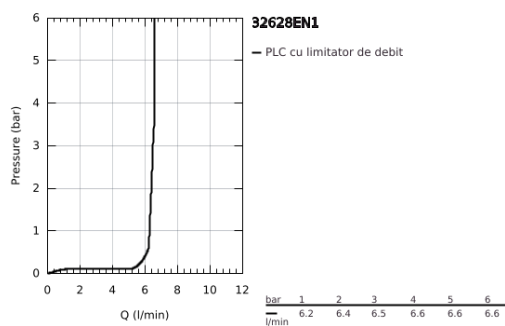

## 32 628 EN1 ESSENCE BATERIE LAVOAR MONOCOMANDĂ 1/2" MĂRIMEA L

### DESCRIEREA PRODUSULUI

- Colour: brushed nickel
- instalare pe o singură gaură
- mâner din metal
- cartuş ceramic de 28 mm cu GROHE SilkMove
- cu limitator de temperatură
- finisaj GROHE LongLife
- GROHE EcoJoy tehnologie pentru reducerea consumului de apă
- maximum flow rate (at 3 bar): 6.5 l/min
- aerator reglabil GROHE AquaGuide
- sistem de instalare GROHE FastFixation Plus
- pipă rotativă cu aerator și limitator de oprire
- set evacuare cu tijă
- racorduri flexibile de conectare la apă
- presiunea minimă recomandată 1.0 bar