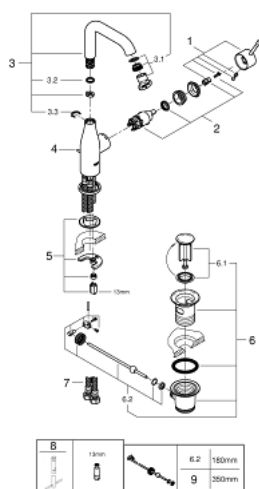

## 32 628 EN1 ESSENCE BATERIE LAVOAR MONOCOMANDĂ 1/2" MĂRIMEA L

### DESCRIEREA PRODUSULUI

- Colour: brushed nickel
- instalare pe o singură gaură
- mâner din metal
- cartuş ceramic de 28 mm cu GROHE SilkMove
- cu limitator de temperatură
- finisaj GROHE LongLife
- GROHE EcoJoy tehnologie pentru reducerea consumului de apă
- maximum flow rate (at 3 bar): 6.5 l/min
- aerator reglabil GROHE AquaGuide
- sistem de instalare GROHE FastFixation Plus
- pipă rotativă cu aerator și limitator de oprire
- set evacuare cu tijă
- racorduri flexibile de conectare la apă
- presiunea minimă recomandată 1.0 bar

### PIESE DE SCHIMB , noiembrie 2016 – now

- 1: Braț (Spare part-nr. 46919EN0)
- 2: Cartuș (Spare part-nr. 46580000)
- 3: Țeavă de scurgere cilindrică pivotantă (Spare part-nr. 13374EN0)
- 3.1: Aerator (Spare part-nr. 48270000)
- 3.2: Șaibă de etanșare (Spare part-nr. 0128500M)
- 3.3: inel de siguranță (Spare part-nr. 4826600M)
- 4: Tijă verticală (Spare part-nr. 46739EN0)
- 5: Ansamblu de fixare a tijei nefiletate (Spare part-nr. 46645000)
- 6: Set de scurgere 1 1/4" (Spare part-nr. 28910EN0)
- 6.1: Fișa de conectare (Spare part-nr. 07182EN0)
- 6.2: Tijă cu bilă (Spare part-nr. 07052000)
- 7: Cheie pentru montare (Spare part-nr. 19017000)\*
- 8: Tijă cu bilă (Spare part-nr. 07341000)\*