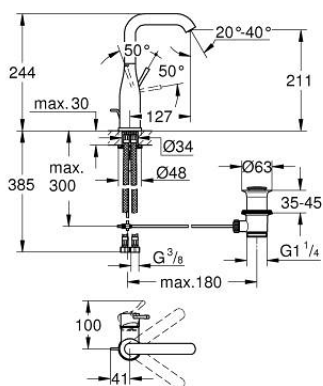

## 32 628 EN1 ESSENCE BATERIE LAVOAR MONOCOMANDĂ 1/2" MĂRIMEA L

### DESCRIEREA PRODUSULUI

- Colour: brushed nickel
- instalare pe o singură gaură
- mâner din metal
- cartuş ceramic de 28 mm cu GROHE SilkMove
- cu limitator de temperatură
- finisaj GROHE LongLife
- GROHE EcoJoy tehnologie pentru reducerea consumului de apă
- maximum flow rate (at 3 bar): 6.5 l/min
- aerator reglabil GROHE AquaGuide
- sistem de instalare GROHE FastFixation Plus
- pipă rotativă cu aerator și limitator de oprire
- set evacuare cu tijă
- racorduri flexibile de conectare la apă
- presiunea minimă recomandată 1.0 bar

### PIESE DE SCHIMB , noiembrie 2016 – now

- 1: Braț (Spare part-nr. 46919EN0)
- 2: Cartuș (Spare part-nr. 46580000)
- 3: Țeavă de scurgere cilindrică pivotantă (Spare part-nr. 13374EN0)
- 3.1: Aerator (Spare part-nr. 48270000)
- 3.2: Șaibă de etanșare (Spare part-nr. 0128500M)
- 3.3: inel de siguranță (Spare part-nr. 4826600M)
- 4: Tijă verticală (Spare part-nr. 46739EN0)
- 5: Ansamblu de fixare a tijei nefiletate (Spare part-nr. 46645000)
- 6: Set de scurgere 1 1/4" (Spare part-nr. 28910EN0)
- 6.1: Fișa de conectare (Spare part-nr. 07182EN0)
- 6.2: Tijă cu bilă (Spare part-nr. 07052000)
- 7: Cheie pentru montare (Spare part-nr. 19017000)\*
- 8: Tijă cu bilă (Spare part-nr. 07341000)\*