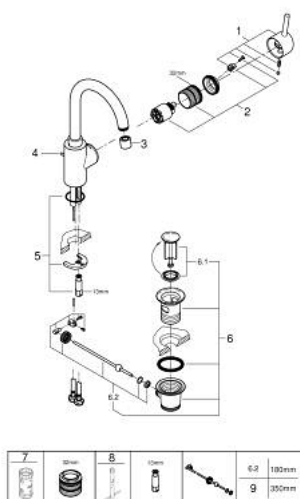

32 629 002 CONCETTO BATERIE LAVOAR MONOCOMANDĂ 1/2" MĂRIMEA L

PIESE DE SCHIMB , august 2017 – now

- 1: Braț (Spare part-nr. 46754000)
- 2: Cartuș (Spare part-nr. 46374000)
- 3: Aerator (Spare part-nr. 48418000)
- 4: Tijă verticală (Spare part-nr. 46739000)
- 5: Ansamblu de fixare a tijei nefiletate (Spare part-nr. 46671000)
- 6: Set de scurgere 1 1/4" (Spare part-nr. 28910000)
- 6.1: Fișa de conectare (Spare part-nr. 07182000)
- 6.2: Tijă cu bilă (Spare part-nr. 07052000)
- 7: Cheie tubulară (Spare part-nr. 19332000)*
- 8: Cheie pentru montare (Spare part-nr. 19017000)*
- 9: Tijă cu bilă (Spare part-nr. 07341000)*