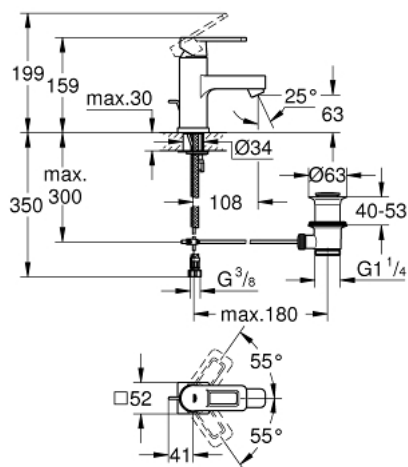

## 32 631 000 QUADRA BATERIE LAVOAR MONOCOMANDĂ 1/2" & QUOT; MĂRIMEA S

### DESCRIEREA PRODUSULUI

- Colour: cromat
- instalare pe o singură gaură
- cartuş ceramic de 35 mm cu GROHE SilkMove
- limitator de debit reglabil
- suprafață GROHE LongLife
- sistem rapid de instalare
- aerator
- set evacuare cu tijă
- racorduri flexibile de conectare la apă

## 32.631.000 QUADRA BATERIE LAVOAR MONOCOMANDĂ 1/2" & QUOT; MĂRIMEA S

### PIESE DE SCHIMB , august 2012 – now

- 1: Braț (Spare part-nr. 46637000)
  - 2: capac (Spare part-nr. 46116000)
  - 3: Screw coupling (Spare part-nr. 46460000)
  - 4: Cartuș (Spare part-nr. 46374000)
  - 5: Tijă verticală (Spare part-nr. 46739000)
  - 6: Aerator (Spare part-nr. 06574000)
  - 7: Ansamblu de fixare a tije nefiletate (Spare part-nr. 46671000)
  - 8: Set de scurgere 1 1/4" (Spare part-nr. 28910000)
  - 8.1: Fișa de conectare (Spare part-nr. 07182000)
  - 8.2: Tijă cu bilă (Spare part-nr. 07052000)
  - 9: Cheie pentru montare (Spare part-nr. 19017000)\*
  - 10: Tijă cu bilă (Spare part-nr. 07341000)\*
- \* Optional accessories