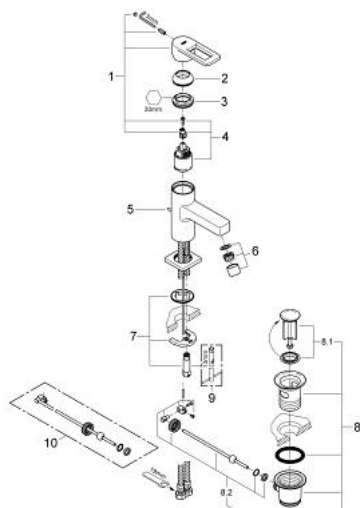

## 32 631 000 QUADRA BATERIE LAVOAR MONOCOMANDĂ 1/2" & QUOT; MĂRIMEA S

### DESCRIEREA PRODUSULUI

- Colour: cromat
- instalare pe o singură gaură
- cartuş ceramic de 35 mm cu GROHE SilkMove
- limitator de debit reglabil
- suprafață GROHE LongLife
- sistem rapid de instalare
- aerator
- set evacuare cu tijă
- racorduri flexibile de conectare la apă

## 32.631.000 QUADRA BATERIE LAVOAR MONOCOMANDĂ 1/2" & QUOT; MĂRIMEA S

### PIESE DE SCHIMB , august 2012 – now

- 1: Braț (Spare part-nr. 46637000)
  - 2: capac (Spare part-nr. 46116000)
  - 3: Screw coupling (Spare part-nr. 46460000)
  - 4: Cartuș (Spare part-nr. 46374000)
  - 5: Tijă verticală (Spare part-nr. 46739000)
  - 6: Aerator (Spare part-nr. 06574000)
  - 7: Ansamblu de fixare a tije nefiletate (Spare part-nr. 46671000)
  - 8: Set de scurgere 1 1/4" (Spare part-nr. 28910000)
  - 8.1: Fișa de conectare (Spare part-nr. 07182000)
  - 8.2: Tijă cu bilă (Spare part-nr. 07052000)
  - 9: Cheie pentru montare (Spare part-nr. 19017000)\*
  - 10: Tijă cu bilă (Spare part-nr. 07341000)\*
- \* Optional accessories