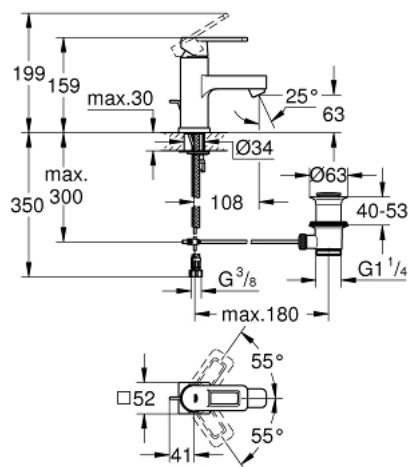

32 631 00E QUADRA BATERIE LAVOAR MONOCOMANDĂ 1/2" & QUOT; MĂRIMEA S

DESCRIEREA PRODUSULUI

- Colour: cromat
- instalare pe o singură gaură
- cartuş ceramic de 35 mm cu GROHE SilkMove
- limitator de debit reglabil
- reglare debit minim de aproximativ 2.5 l/min
- suprafață GROHE LongLife
- GROHE EcoJoy tehnologie pentru reducerea consumului de apă
- aerator GROHE SpeedClean cu debit 5.7 l/min
- sistem rapid de instalare
- set evacuare cu tijă
- racorduri flexibile de conectare la apă

32.631.00E QUADRA BATERIE LAVOAR MONOCOMANDĂ 1/2" " MĂRIMEA S

PIESE DE SCHIMB , august 2012 – now

- 1: Braț (Spare part-nr. 46637000)
- 2: capac (Spare part-nr. 46116000)
- 3: Screw coupling (Spare part-nr. 46460000)
- 4: Cartuș (Spare part-nr. 46374000)
- 5: Tijă verticală (Spare part-nr. 46739000)
- 6: Aerator (Spare part-nr. 13935000)
- 6.1: Filtru (Spare part-nr. 45220000)
- 7: Ansamblu de fixare a tijei nefiletate (Spare part-nr. 46671000)
- 8: Set de scurgere 1 1/4" (Spare part-nr. 28910000)
- 8.1: Fișa de conectare (Spare part-nr. 07182000)
- 8.2: Tijă cu bilă (Spare part-nr. 07052000)
- 9: Cheie pentru montare (Spare part-nr. 19017000)*
- 10: Tijă cu bilă (Spare part-nr. 07341000)*