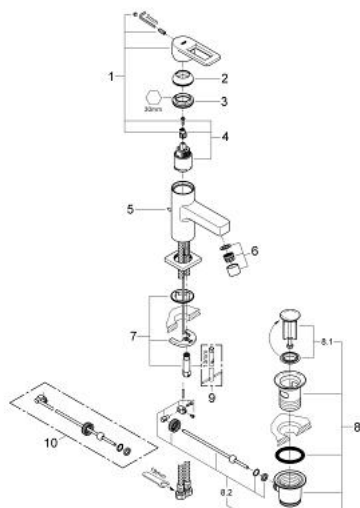

32 631 00E QUADRA BATERIE LAVOAR MONOCOMANDĂ 1/2" & QUOT; MĂRIMEA S

DESCRIEREA PRODUSULUI

- Colour: cromat
- instalare pe o singură gaură
- cartuş ceramic de 35 mm cu GROHE SilkMove
- limitator de debit reglabil
- reglare debit minim de aproximativ 2.5 l/min
- suprafață GROHE LongLife
- GROHE EcoJoy tehnologie pentru reducerea consumului de apă
- aerator GROHE SpeedClean cu debit 5.7 l/min
- sistem rapid de instalare
- set evacuare cu tijă
- racorduri flexibile de conectare la apă

32.631.00E QUADRA BATERIE LAVOAR MONOCOMANDĂ 1/2" " MĂRIMEA S

PIESE DE SCHIMB , august 2012 – now

- 1: Braț (Spare part-nr. 46637000)
- 2: capac (Spare part-nr. 46116000)
- 3: Screw coupling (Spare part-nr. 46460000)
- 4: Cartuș (Spare part-nr. 46374000)
- 5: Tijă verticală (Spare part-nr. 46739000)
- 6: Aerator (Spare part-nr. 13935000)
- 6.1: Filtru (Spare part-nr. 45220000)
- 7: Ansamblu de fixare a tijei nefiletate (Spare part-nr. 46671000)
- 8: Set de scurgere 1 1/4" (Spare part-nr. 28910000)
- 8.1: Fișa de conectare (Spare part-nr. 07182000)
- 8.2: Tijă cu bilă (Spare part-nr. 07052000)
- 9: Cheie pentru montare (Spare part-nr. 19017000)*
- 10: Tijă cu bilă (Spare part-nr. 07341000)*