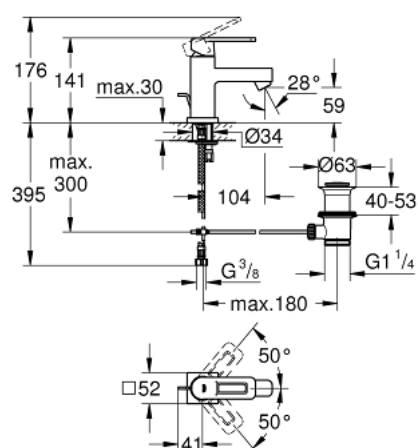

## 32 632 KS0 **QUADRA BATERIE LAVOAR MONOCOMANDĂ 1/2"** **MĂRIMEA XS**

### DESCRIEREA PRODUSULUI

- Colour: velvet black
- instalare pe o singură gaură
- cartuş ceramic de 28 mm cu GROHE SilkMove
- suprafață GROHE LongLife
- sistem rapid de instalare
- aerator
- set evacuare cu tijă
- racorduri flexibile de conectare la apă

## 32 632 KS0 QUADRA BATERIE LAVOAR MONOCOMANDĂ 1/2" MĂRIMEA XS

### PIESE DE SCHIMB , august 2012 – now

- 1: Braț (Spare part-nr. 46638KS0)
- 2: capac (Spare part-nr. 46581KS0)
- 3: inel de fixare (Spare part-nr. 07419000)
- 4: Cartuș (Spare part-nr. 46580000)
- 5: Tijă verticală (Spare part-nr. 46739000)
- 6: Aerator (Spare part-nr. 06574000)
- 7: Ansamblu de fixare a tijei nefiletate (Spare part-nr. 46671000)
- 8: Set de scurgere 1 1/4" (Spare part-nr. 28910000)
- 8.1: Fișa de conectare (Spare part-nr. 07182000)
- 8.2: Tijă cu bilă (Spare part-nr. 07052000)
- 9: Cheie pentru montare (Spare part-nr. 19017000)\*
- 10: Tijă cu bilă (Spare part-nr. 07341000)\*