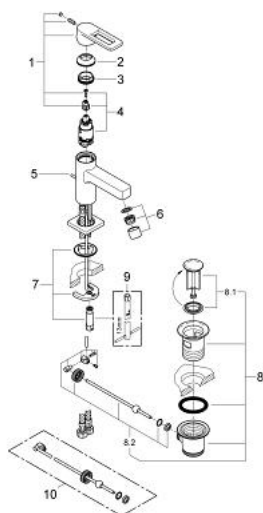

## 32 632 KS0 **QUADRA BATERIE LAVOAR MONOCOMANDĂ 1/2"** **MĂRIMEA XS**

### DESCRIEREA PRODUSULUI

- Colour: velvet black
- instalare pe o singură gaură
- cartuş ceramic de 28 mm cu GROHE SilkMove
- suprafață GROHE LongLife
- sistem rapid de instalare
- aerator
- set evacuare cu tijă
- racorduri flexibile de conectare la apă

## 32 632 KS0 QUADRA BATERIE LAVOAR MONOCOMANDĂ 1/2" MĂRIMEA XS

### PIESE DE SCHIMB , august 2012 – now

- 1: Braț (Spare part-nr. 46638KS0)
- 2: capac (Spare part-nr. 46581KS0)
- 3: inel de fixare (Spare part-nr. 07419000)
- 4: Cartuș (Spare part-nr. 46580000)
- 5: Tijă verticală (Spare part-nr. 46739000)
- 6: Aerator (Spare part-nr. 06574000)
- 7: Ansamblu de fixare a tijei nefiletate (Spare part-nr. 46671000)
- 8: Set de scurgere 1 1/4" (Spare part-nr. 28910000)
- 8.1: Fișa de conectare (Spare part-nr. 07182000)
- 8.2: Tijă cu bilă (Spare part-nr. 07052000)
- 9: Cheie pentru montare (Spare part-nr. 19017000)\*
- 10: Tijă cu bilă (Spare part-nr. 07341000)\*