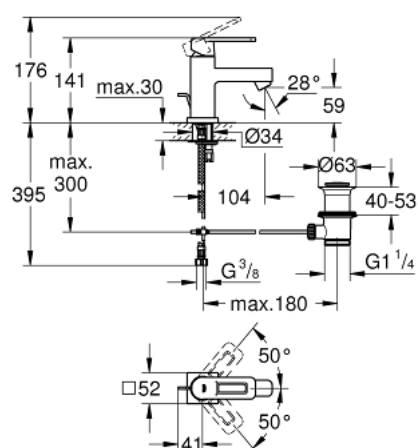

## 32 632 LS0 **QUADRA BATERIE LAVOAR MONOCOMANDĂ 1/2"** **MĂRIMEA XS**

### DESCRIEREA PRODUSULUI

- Colour: moon white
- instalare pe o singură gaură
- cartuş ceramic de 28 mm cu GROHE SilkMove
- suprafaţă GROHE LongLife
- sistem rapid de instalare
- aerator
- set evacuare cu tijă
- racorduri flexibile de conectare la apă

## 32 632 LS0 QUADRA BATERIE LAVOAR MONOCOMANDĂ 1/2" MĂRIMEA XS

### PIESE DE SCHIMB , august 2012 – now

- 1: Braț (Spare part-nr. 46638LS0)
- 2: capac (Spare part-nr. 46581LS0)
- 3: inel de fixare (Spare part-nr. 07419000)
- 4: Cartuș (Spare part-nr. 46580000)
- 5: Tijă verticală (Spare part-nr. 46739000)
- 6: Aerator (Spare part-nr. 06574000)
- 7: Ansamblu de fixare a tijei nefiletate (Spare part-nr. 46671000)
- 8: Set de scurgere 1 1/4" (Spare part-nr. 28910000)
- 8.1: Fișa de conectare (Spare part-nr. 07182000)
- 8.2: Tijă cu bilă (Spare part-nr. 07052000)
- 9: Cheie pentru montare (Spare part-nr. 19017000)\*
- 10: Tijă cu bilă (Spare part-nr. 07341000)\*