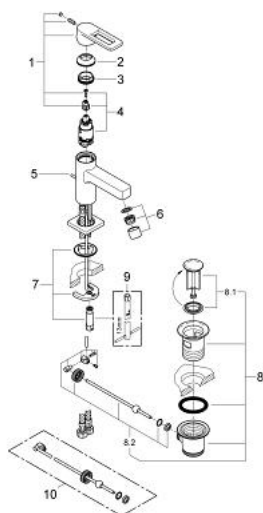

## 32 632 LS0 **QUADRA BATERIE LAVOAR MONOCOMANDĂ 1/2"** **MĂRIMEA XS**

### DESCRIEREA PRODUSULUI

- Colour: moon white
- instalare pe o singură gaură
- cartuş ceramic de 28 mm cu GROHE SilkMove
- suprafaţă GROHE LongLife
- sistem rapid de instalare
- aerator
- set evacuare cu tijă
- racorduri flexibile de conectare la apă

## 32 632 LS0 QUADRA BATERIE LAVOAR MONOCOMANDĂ 1/2" MĂRIMEA XS

### PIESE DE SCHIMB , august 2012 – now

- 1: Braț (Spare part-nr. 46638LS0)
- 2: capac (Spare part-nr. 46581LS0)
- 3: inel de fixare (Spare part-nr. 07419000)
- 4: Cartuș (Spare part-nr. 46580000)
- 5: Tijă verticală (Spare part-nr. 46739000)
- 6: Aerator (Spare part-nr. 06574000)
- 7: Ansamblu de fixare a tijei nefiletate (Spare part-nr. 46671000)
- 8: Set de scurgere 1 1/4" (Spare part-nr. 28910000)
- 8.1: Fișa de conectare (Spare part-nr. 07182000)
- 8.2: Tijă cu bilă (Spare part-nr. 07052000)
- 9: Cheie pentru montare (Spare part-nr. 19017000)\*
- 10: Tijă cu bilă (Spare part-nr. 07341000)\*