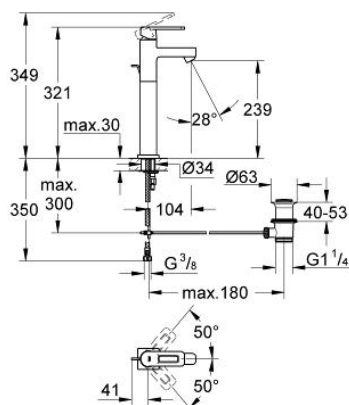

32 633 000 QUADRA BATERIE LAVOAR MONOCOMANDĂ 1/2" MĂRIMEA XL

DESCRIEREA PRODUSULUI

- Colour: cromat
- pentru lavoare înalte
- instalare pe o singură gaură
- cartuş ceramic de 28 mm cu GROHE SilkMove
- suprafață GROHE LongLife
- aerator
- set evacuare cu tijă
- racorduri flexibile de conectare la apă
- sistem rapid de instalare

32 633 000 **QUADRA BATERIE LAVOAR MONOCOMANDĂ 1/2"** **MĂRIMEA XL**

PIESE DE SCHIMB , august 2012 – now

- 1: Braț (Spare part-nr. 46638000)
 - 2: capac (Spare part-nr. 46581000)
 - 3: inel de fixare (Spare part-nr. 07419000)
 - 4: Cartuș (Spare part-nr. 46580000)
 - 5: Tijă verticală (Spare part-nr. 46739000)
 - 6: Aerator (Spare part-nr. 06574000)
 - 7: Ansamblu de fixare a tijei nefiletate (Spare part-nr. 46671000)
 - 8: Set de scurgere 1 1/4" (Spare part-nr. 28910000)
 - 8.1: Fișa de conectare (Spare part-nr. 07182000)
 - 8.2: Tijă cu bilă (Spare part-nr. 07052000)
 - 9: Cheie pentru montare (Spare part-nr. 19017000)*
 - 10: Tijă cu bilă (Spare part-nr. 07341000)*
- * Optional accessories