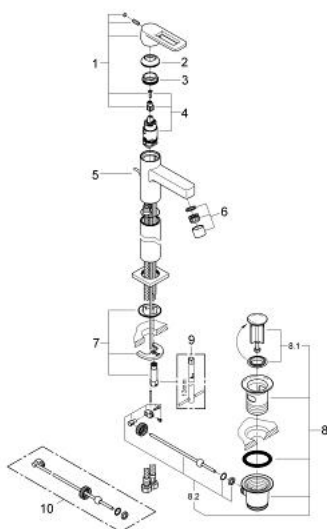

32 633 000 QUADRA BATERIE LAVOAR MONOCOMANDĂ 1/2" MĂRIMEA XL

DESCRIEREA PRODUSULUI

- Colour: cromat
- pentru lavoare înalte
- instalare pe o singură gaură
- cartuş ceramic de 28 mm cu GROHE SilkMove
- suprafață GROHE LongLife
- aerator
- set evacuare cu tijă
- racorduri flexibile de conectare la apă
- sistem rapid de instalare

32 633 000 **QUADRA BATERIE LAVOAR MONOCOMANDĂ 1/2"** **MĂRIMEA XL**

PIESE DE SCHIMB , august 2012 – now

- 1: Braț (Spare part-nr. 46638000)
 - 2: capac (Spare part-nr. 46581000)
 - 3: inel de fixare (Spare part-nr. 07419000)
 - 4: Cartuș (Spare part-nr. 46580000)
 - 5: Tijă verticală (Spare part-nr. 46739000)
 - 6: Aerator (Spare part-nr. 06574000)
 - 7: Ansamblu de fixare a tijei nefiletate (Spare part-nr. 46671000)
 - 8: Set de scurgere 1 1/4" (Spare part-nr. 28910000)
 - 8.1: Fișa de conectare (Spare part-nr. 07182000)
 - 8.2: Tijă cu bilă (Spare part-nr. 07052000)
 - 9: Cheie pentru montare (Spare part-nr. 19017000)*
 - 10: Tijă cu bilă (Spare part-nr. 07341000)*
- * Optional accessories