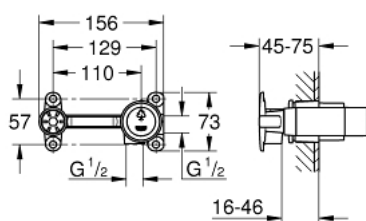

32 635 000 BATERIE MONOCOMANDĂ 1/2", CORP ÎNCASTRAT

DESCRIEREA PRODUSULUI

- pentru baterii lavoar cu 2 găuri
- montaj pe perete
- fără set de finisare
- cartuş ceramic de 35 mm cu GROHE SilkMove
- limitator de debit reglabil
- adâncime de montaj 45 la 75 mm
- alamă DR
- presiunea minimă recomandată 1.0 bar
- element de montaj

32 635 000 BATERIE MONOCOMANDĂ 1/2", CORP ÎNCASTRAT

PIESE DE SCHIMB , august 2007 – mai 2022

1: Cartuş (Spare part-nr. 46374000)

2: Cheie tubulară (Spare part-nr. 19332000)*

* Optional accessories