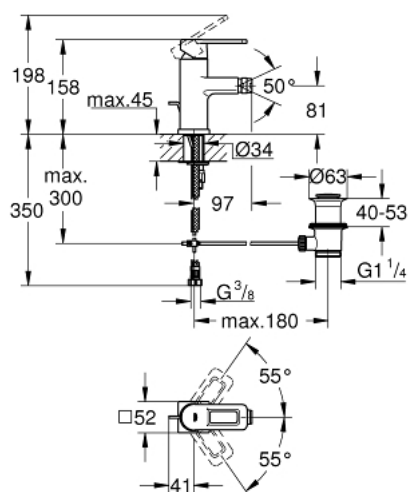

## 32 636 KS0 QUADRA BATERIE BIDEU MONOCOMANDĂ 1/2" MĂRIMEA S

### DESCRIEREA PRODUSULUI

- Colour: velvet black
- instalare pe o singură gaură
- cartuş ceramic de 35 mm cu GROHE SilkMove
- suprafață GROHE LongLife
- limitator de debit reglabil
- sistem rapid de instalare
- aerator cu racord cu bilă
- set evacuare cu tijă
- racorduri flexibile de conectare la apă
- presiunea minimă recomandată 1.0 bar

## 32 636 KS0 **QUADRA BATERIE BIDEU MONOCOMANDĂ 1/2"** **MĂRIMEA S**

### **PIESE DE SCHIMB** , august 2012 – now

- 1: Braț (Spare part-nr. 46637KS0)
  - 2: capac (Spare part-nr. 46116KS0)
  - 3: Screw coupling (Spare part-nr. 46460000)
  - 4: Cartuș (Spare part-nr. 46374000)
  - 5: Tijă verticală (Spare part-nr. 46739000)
  - 6: Aerator (Spare part-nr. 13929000)
  - 7: Ansamblu de fixare a tijei nefiletate (Spare part-nr. 46671000)
  - 8: Set de scurgere 1 1/4" (Spare part-nr. 28910000)
  - 8.1: Fișa de conectare (Spare part-nr. 07182000)
  - 8.2: Tijă cu bilă (Spare part-nr. 07052000)
  - 9: Cheie pentru montare (Spare part-nr. 19017000)\*
- \* Optional accessories