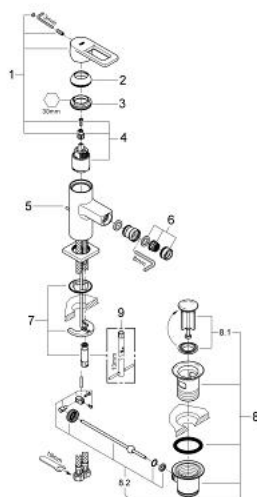

## 32 636 KS0 QUADRA BATERIE BIDEU MONOCOMANDĂ 1/2" MĂRIMEA S

### DESCRIEREA PRODUSULUI

- Colour: velvet black
- instalare pe o singură gaură
- cartuş ceramic de 35 mm cu GROHE SilkMove
- suprafață GROHE LongLife
- limitator de debit reglabil
- sistem rapid de instalare
- aerator cu racord cu bilă
- set evacuare cu tijă
- racorduri flexibile de conectare la apă
- presiunea minimă recomandată 1.0 bar

## 32 636 KS0 **QUADRA BATERIE BIDEU MONOCOMANDĂ 1/2"** **MĂRIMEA S**

### **PIESE DE SCHIMB** , august 2012 – now

- 1: Braț (Spare part-nr. 46637KS0)
  - 2: capac (Spare part-nr. 46116KS0)
  - 3: Screw coupling (Spare part-nr. 46460000)
  - 4: Cartuș (Spare part-nr. 46374000)
  - 5: Tijă verticală (Spare part-nr. 46739000)
  - 6: Aerator (Spare part-nr. 13929000)
  - 7: Ansamblu de fixare a tijei nefiletate (Spare part-nr. 46671000)
  - 8: Set de scurgere 1 1/4" (Spare part-nr. 28910000)
  - 8.1: Fișa de conectare (Spare part-nr. 07182000)
  - 8.2: Tijă cu bilă (Spare part-nr. 07052000)
  - 9: Cheie pentru montare (Spare part-nr. 19017000)\*
- \* Optional accessories