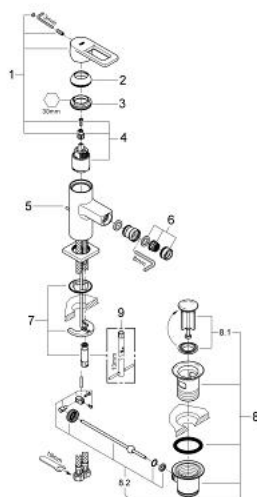

32 636 LS0 **QUADRA BATERIE BIDEU MONOCOMANDĂ 1/2"** **MĂRIMEA S**

DESCRIEREA PRODUSULUI

- Colour: moon white
- instalare pe o singură gaură
- cartuş ceramic de 35 mm cu GROHE SilkMove
- suprafață GROHE LongLife
- limitator de debit reglabil
- sistem rapid de instalare
- aerator cu racord cu bilă
- set evacuare cu tijă
- racorduri flexibile de conectare la apă
- presiunea minimă recomandată 1.0 bar

32 636 LS0 **QUADRA BATERIE BIDEU MONOCOMANDĂ 1/2"** **MĂRIMEA S**

PIESE DE SCHIMB , august 2012 – now

- 1: Braț (Spare part-nr. 46637LS0)
 - 2: capac (Spare part-nr. 46116LS0)
 - 3: Screw coupling (Spare part-nr. 46460000)
 - 4: Cartuș (Spare part-nr. 46374000)
 - 5: Tijă verticală (Spare part-nr. 46739000)
 - 6: Aerator (Spare part-nr. 13929000)
 - 7: Ansamblu de fixare a tijei nefiletate (Spare part-nr. 46671000)
 - 8: Set de scurgere 1 1/4" (Spare part-nr. 28910000)
 - 8.1: Fișa de conectare (Spare part-nr. 07182000)
 - 8.2: Tijă cu bilă (Spare part-nr. 07052000)
 - 9: Cheie pentru montare (Spare part-nr. 19017000)*
- * Optional accessories