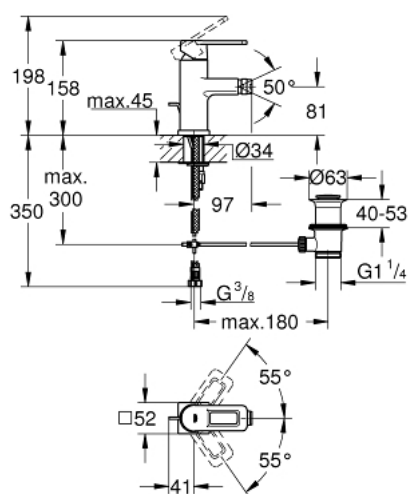

32 636 LS0 **QUADRA BATERIE BIDEU MONOCOMANDĂ 1/2"** **MĂRIMEA S**

DESCRIEREA PRODUSULUI

- Colour: moon white
- instalare pe o singură gaură
- cartuş ceramic de 35 mm cu GROHE SilkMove
- suprafață GROHE LongLife
- limitator de debit reglabil
- sistem rapid de instalare
- aerator cu racord cu bilă
- set evacuare cu tijă
- racorduri flexibile de conectare la apă
- presiunea minimă recomandată 1.0 bar

32 636 LS0 **QUADRA BATERIE BIDEU MONOCOMANDĂ 1/2"** **MĂRIMEA S**

PIESE DE SCHIMB , august 2012 – now

- 1: Braț (Spare part-nr. 46637LS0)
 - 2: capac (Spare part-nr. 46116LS0)
 - 3: Screw coupling (Spare part-nr. 46460000)
 - 4: Cartuș (Spare part-nr. 46374000)
 - 5: Tijă verticală (Spare part-nr. 46739000)
 - 6: Aerator (Spare part-nr. 13929000)
 - 7: Ansamblu de fixare a tijei nefiletate (Spare part-nr. 46671000)
 - 8: Set de scurgere 1 1/4" (Spare part-nr. 28910000)
 - 8.1: Fișa de conectare (Spare part-nr. 07182000)
 - 8.2: Tijă cu bilă (Spare part-nr. 07052000)
 - 9: Cheie pentru montare (Spare part-nr. 19017000)*
- * Optional accessories